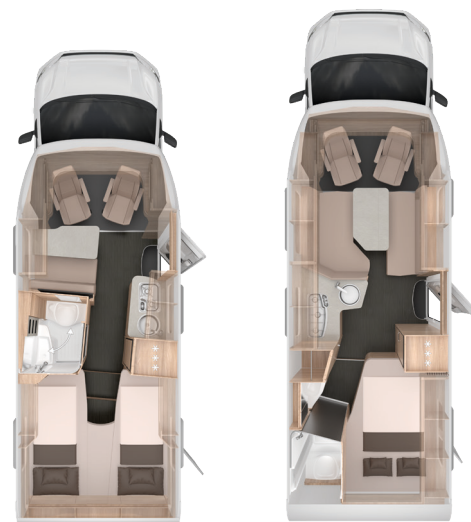

VAN TI PLUS PLATINUM SELECTION

PLATINUM
Selection

VW CRAFTER

3.500 kg

Boligkomfort og køredynamik.

Den dynamiske all-rounder med det helt rigtige udstyr. VAN TI PLUS på VW CRAFTER imponerer med enestående manøvredegtighed, højeste komfort og et slående PLUS i kørekomforten.

GRUNDRIDS 2025:

VAN TI PLUS PLATINUM SELECTION

650 MEG

700 LF

KNAUS
FRIHED, DER BEVÆGER

RIGTIG MEGET PLUS UDSTYR

650 MEG. Komfort siddegruppe med lyst og venligt interiør giver en behagelig atmosfære.

650 MEG. Ekstra vindue, store enkeltensenge: Med udvidelsene får du en kæmpe liggeflade.

700 LF. Fransk dobbeltseng. Her sover man ganske enkelt himmelsk og med udsigt til stjernerne

650 MEG. Køkkenet med stort køleskab.

650 MEG. Bag svingvæggen gemmer sig en stor brusekabine.

Premium indgangsdør og bordplade forlænger.