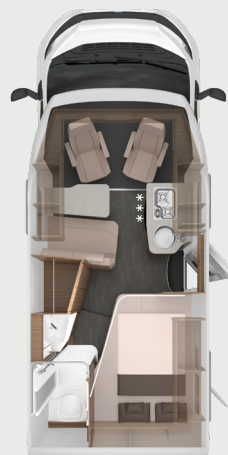

GRUNDRIDS 2025: VAN TI VANSATION, FIAT

550 MF