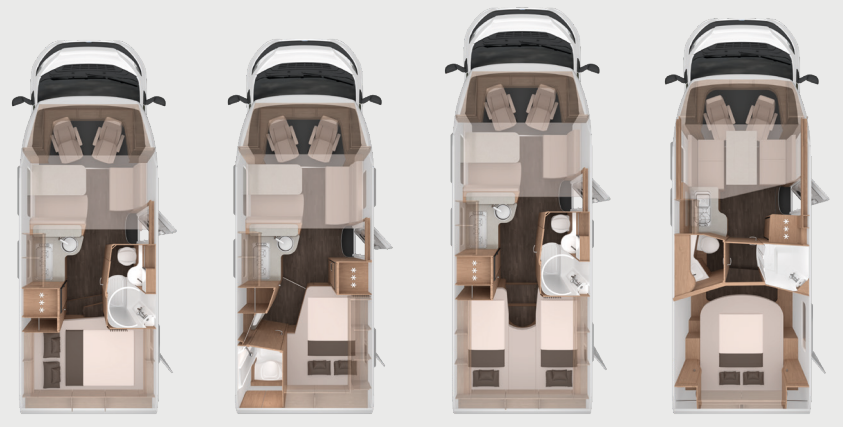

L!VE WAVE PLATINUM *Selection*

**OPFYLDER ALLE
FERIEDRØMME.**

NYHED
3.500 kg

Masser af udstyr. Usædvanlig ståhøjde, indvendig på 215 cm, og mange opbevaringsmuligheder. Her kan familien få opfyldt alle feriedrømme med en hæve/sænke-seng som standard.

**GRUNDRIDS 2025:
L!VE WAVE PLATINUM SELECTION**

Hæve/sænke-seng
som standard

650 MG 650 MF 700 MEG 700 LX

KNAUS
FRIHED, DER BEVÆGER

700 MEG MF. Hæve/sænke-sengen er oppe under loftet om dagen. Det ekstra bænksæde er standard. Her er god plads til hele familien.

650 MF.
Multifunktionelt bænksæde.

650 MF. Under sædet er der opbevaringsplads.

650 MF. Fast vask uden for toilet- og bruserummet.

650 MG. Fast brusekabine og alligevel masser af plads.

650 MF. Nye farver og eksklusive materialer.