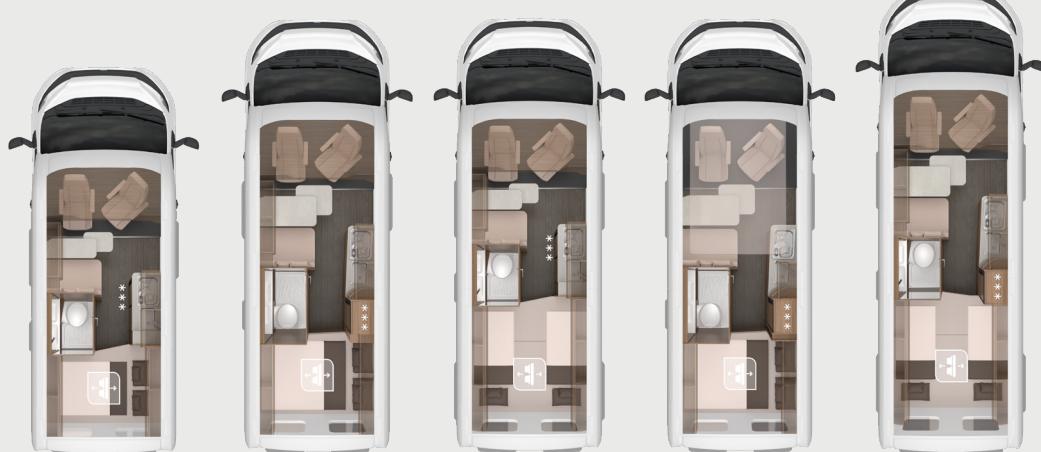

BOXLIFE

PLATINUM
Selection

NYHED

3.500 kg

FULD Udstyret VAN MED DET HELE

En fantastisk oplevelse: Hyggelig opholdsstue, køkken og bad.

Størrelsen gør BOXLIFE til den ideelle Van til en hver lejlighed også en tur i bygge-
markedet. BOXLIFE Platinum Selection er proppet med udstyr til en rigtig god pris.

PERFEKT ORGANISERET

Hæve/sænke-sengen kan
bruges til forskellige formål.

GRUNDRIDS 2025

540 MQ

600 MQ

600 ME

600 DQ

630 ME

DIN FERIE-LEDSAGER

540 MQ. Ultra kompakt og smarte funktioner f.eks den "svævende" dinettebord der nemt kan forlænges.

Hæve/sænke-sengen i bag kan bruges i forskellige højder.

Når hverdag møder ferie, kan hæve/sænke-sengen tilpasses dine behov.