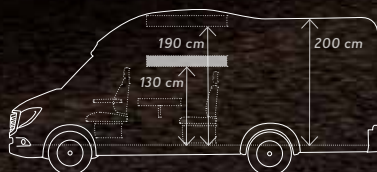

CaraCompact^{Suite} (MB) 640 MEG

Familieferie i din egen suite!

To hyggelige liggestole, masser af plads og smarte detaljer, så langt øjet rækker: CaraCompact^{Suite} (MB) 640 MEG er det ideelle køretøj til 4 personer takket være hævelsænke-sengen (standard).

> Til konfiguratoren

Fra **KR. 971.600,-**

TEKNISK DATA

op til 4
sovepladser

4 bælte-
siddepladser

3.500 kg