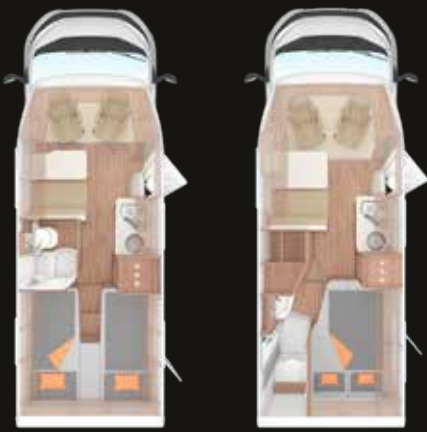

> Til konfiguratoren

Fra **KR. 814.100,-**

TEKNISK DATA

2 sovepladser

4 bælte-siddepladser

3.500 kg

600 MEG

600 MF