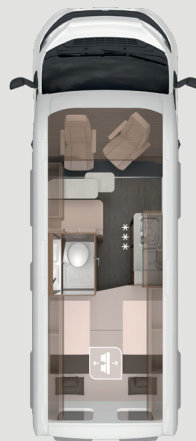

BOXLIFE

PLATINUM
Selection

NYHED

3.500 kg

**FULD Udstyret VAN
MED DET HELE**

En fantastisk oplevelse: Hyggelig opholdsstue, køkken og bad.

*Størrelsen gør BOXLIFE til den ideelle Van til en hver lejlighed også en tur i bygge-
markedet. BOXLIFE Platinum Selection er proppet med udstyr til en rigtig god pris.*

PERFEKT ORGANISERET

Hæve/sænke-sengen kan
bruges til forskellige formål.

GRUNDRIDS 2025

540 MQ

600 MQ

600 ME

600 DQ

600 ME