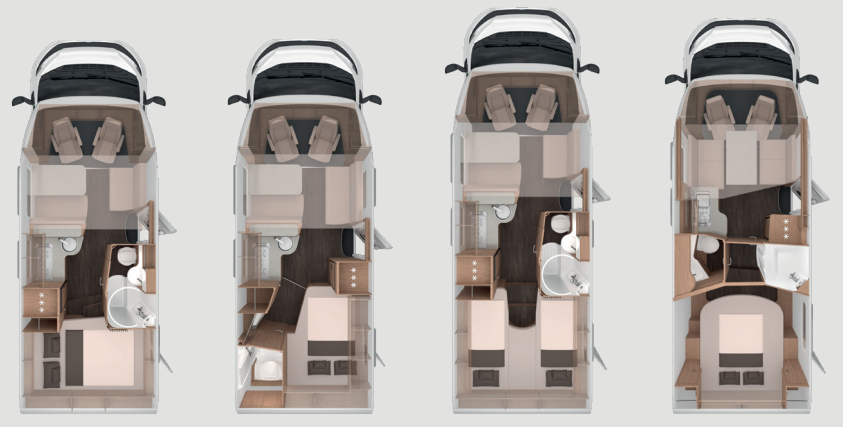

L!VE WAVE PLATINUM *Selection*

**OPFYLDER ALLE
FERIEDRØMME.**

NYHED
3.500 kg

Masser af udstyr. Usædvanlig ståhøjde, indvendig på 215 cm, og mange opbevaringsmuligheder. Her kan familien få opfyldt alle feriedrømme med en hæve/sænke-seng som standard.

**GRUNDRIDS 2025:
L!VE WAVE PLATINUM SELECTION**

**Hæve/sænke-seng
som standard**

650 MG 650 MF 700 MEG 700 LX

KNAUS
FRIHED, DER BEVÆGER

700 MEG MF. Hæve/sænke-sengen er oppe under loftet om dagen. Det ekstra bænksæde er standard. Her er god plads til hele familien.

650 MF.
Multifunktionelt bænksæde.

650 MF. Under sædet er der opbevaringsplads.

650 MF. Fast vask uden for toilet- og bruserummet.

650 MG. Fast brusekabine og alligevel masser af plads.

650 MF. Nye farver og eksklusive materialer.