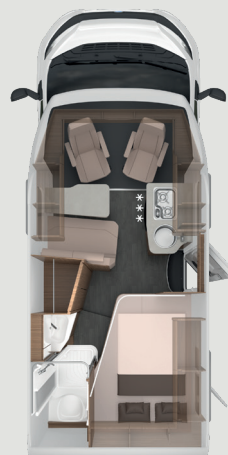

GRUNDRIDS 2025: VAN TI VANSATION, FIAT

550 MF