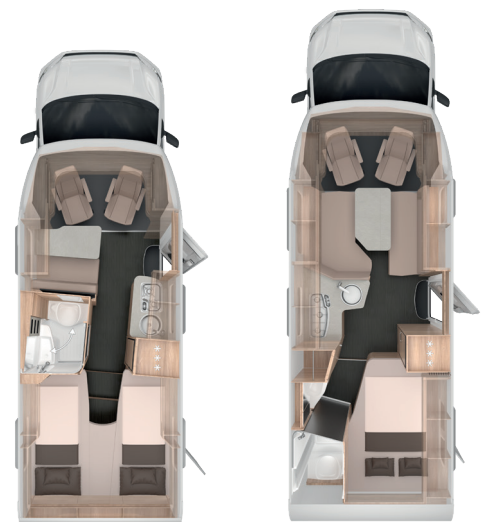

# VAN TI PLUS PLATINUM SELECTION

**PLATINUM**  
*Selection*

**VW CRAFTER**

**3.500 kg**

## **Boligkomfort og køredynamik.**

Den dynamiske all-rounder med det helt rigtige udstyr. VAN TI PLUS på VW CRAFTER imponerer med enestående manøvredegtighed, højeste komfort og et slående PLUS i kørekomforten.

### **VAN TI PLUS PLATINUM SELECTION**

**650 MEG**

**700 LF**

**KNAUS**  
FRIHED, DER BEVÆGER