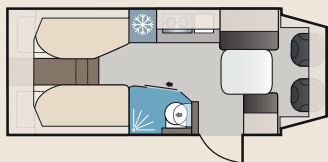

Novum Compact C720 LBG