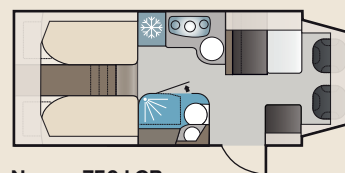

Novum 750 LGB