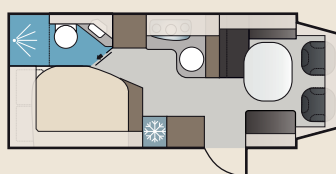

Novum 750 LXL

KABE Novum Compact - stor nyhed i kompakt format!

KABE Novum Compact er 716 cm lang og 224 cm bred. Det vil sige, at modellen er 29 centimeter kortere og 15 centimeter smallere end Novum 750.

Altid et skridt foran...

KABE