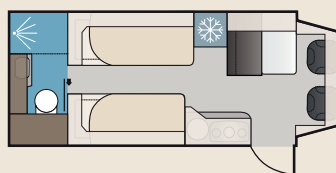

NOVUM 2025

KABE NOVUM SERIEN

- Mercedes-Benz
- AL-KO chassis 3.500 kg
- Må køres med B kørekort!

Novum Compact fra kr. 1.370.900
Novum fra kr. 1.443.900

Novum 750 T

KABE Novum Compact - stor nyhed i kompakt format!

KABE Novum Compact er 716 cm lang og 224 cm bred. Det vil sige, at modellen er 29 centimeter kortere og 15 centimeter smallere end Novum 750.

Altid et skridt foran...

KABE