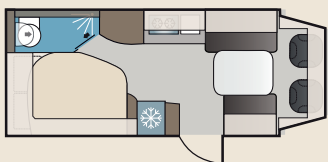

Novum Compact C720 LXL