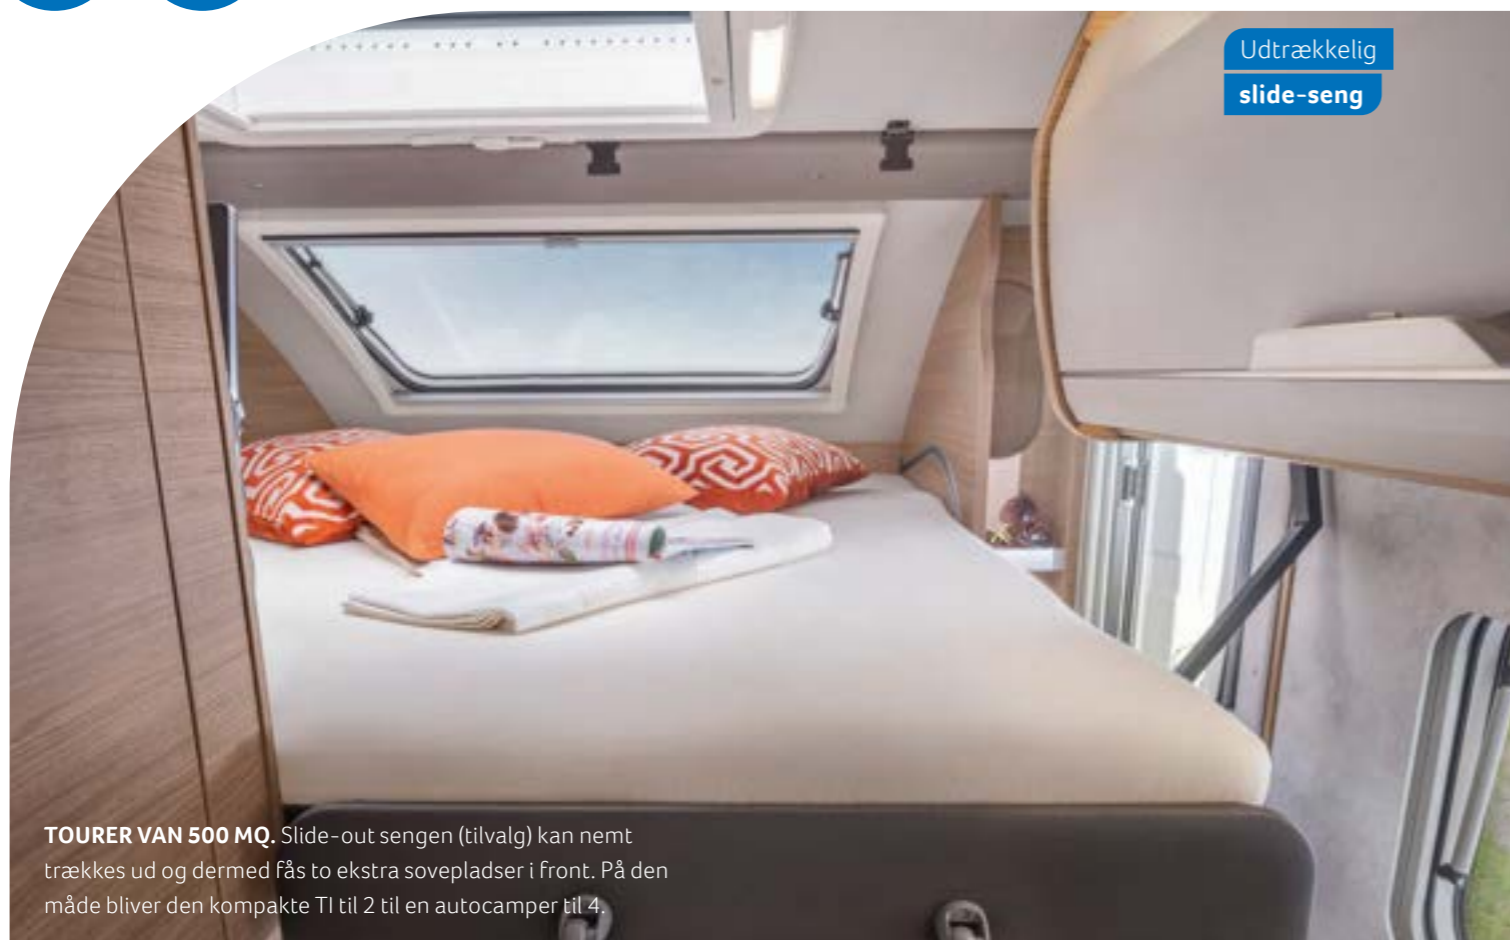

Udtrækkelig
slide-seng

TOURER VAN 500 MQ. Slide-out sengen (tilvalg) kan nemt trækkes ud og dermed fås to ekstra sovepladser i front. På den måde bliver den kompakte TI til 2 til en autocamper til 4.