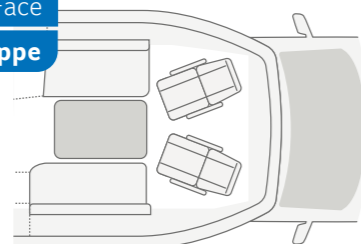

Face-to-Face siddegruppe

TOURER VAN 500 LT. To siddebænke og førersæderne giver tilsammen plads til op til 6 personer.

LOUNGEVARIANTER

- Monosiddebænk 500 MQ
- Face-to-Face siddegruppe 500 LT

KØKKENVARIANTER

- Kompakt køkken 500 MQ, 500 LT

MERE INFORMATION ONLINE
knaus.com/tourer-van