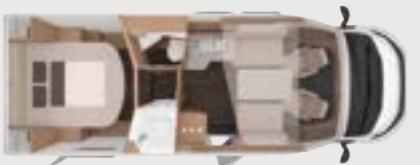

700 LX

- ⊕ 4 Sæder med sikkerhedssele
- ⊕ 4-5 Sovepladser
- ⊕ Queensseng, Hæve/sænke-seng

Højdepunkter

- ⊕ FoldXpand-hækkonstruktion
- ⊕ Hæve/sænke-seng som standard
- ⊕ Op til 215 cm frihøjde
- ⊕ Nyt og moderne interiørdesign