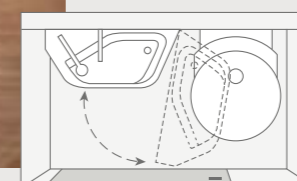

Individuelt svingbad

BOXDRIVE 600 XL. Af 2 bliver 1: Svingbadet byder alt efter behov på en rumlig brusekabine eller et stort toiletrum.