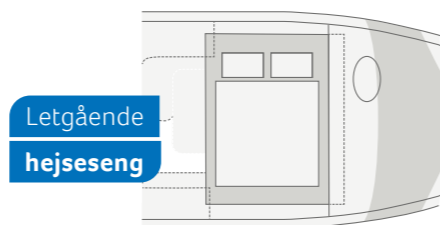

Letgående
hejseseng