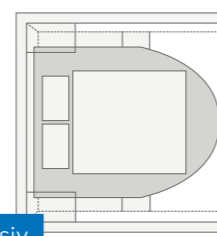

Eksklusiv
queensseng