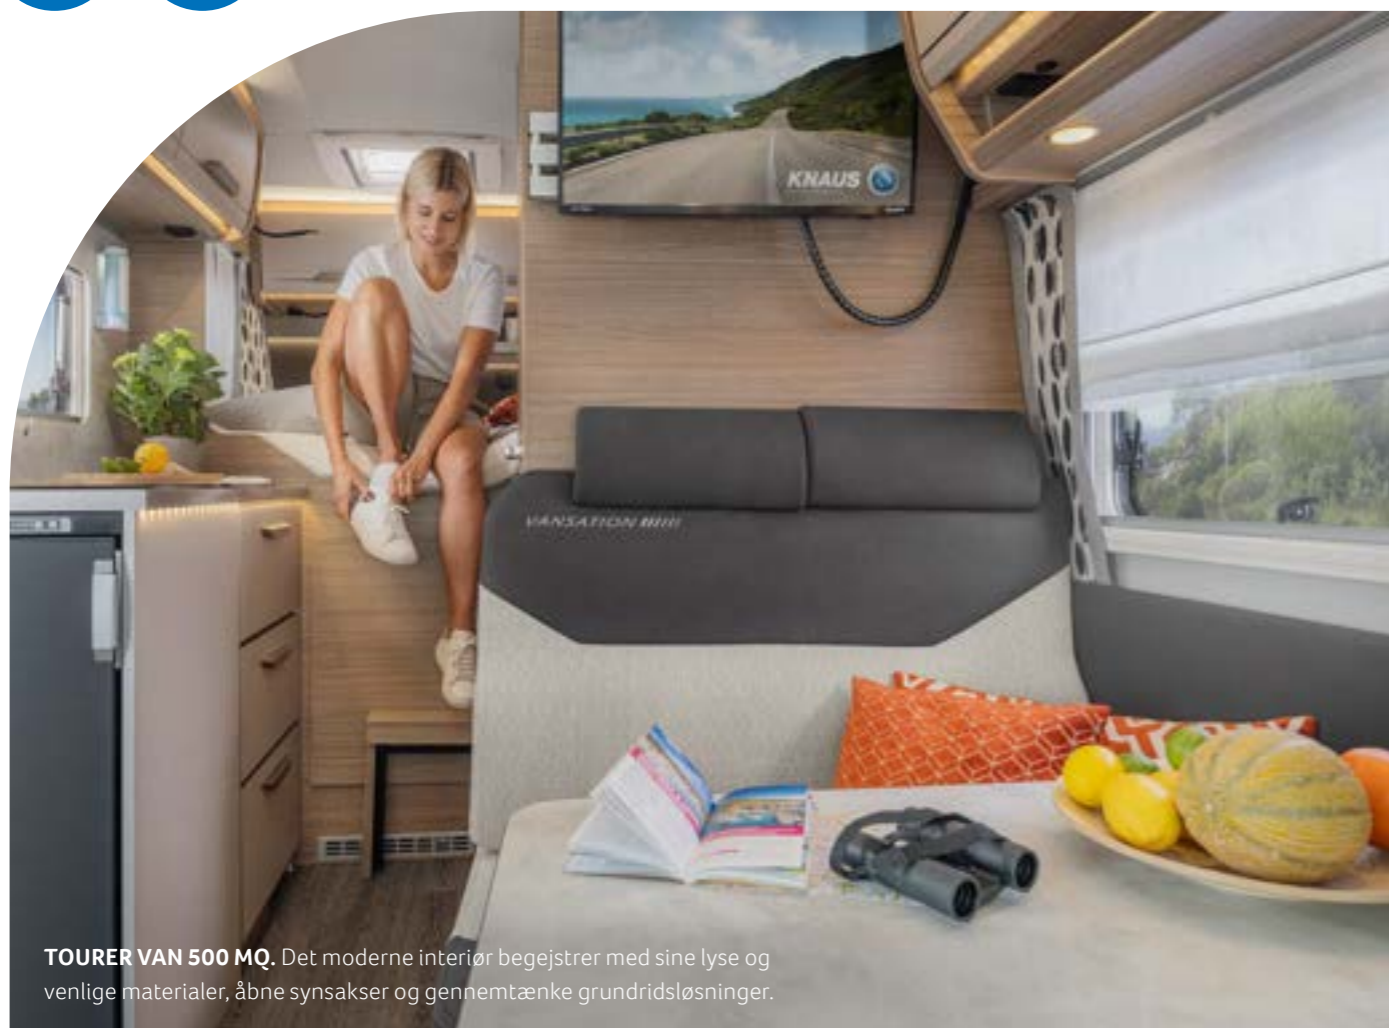

### 500 LT

- + 2-4 siddepladser med sikkerhedssele
- + 2-4 sovepladser
- + Face-to-face-siddegruppe

KONFIGURATOR ONLINE  
[configurator.knaus.com/dk](https://configurator.knaus.com/dk)

**TOURER VAN 500 MQ.** Det moderne interiør begejstrer med sine lyse og venlige materialer, åbne synsaksler og gennemtænkte grundridsløsninger.