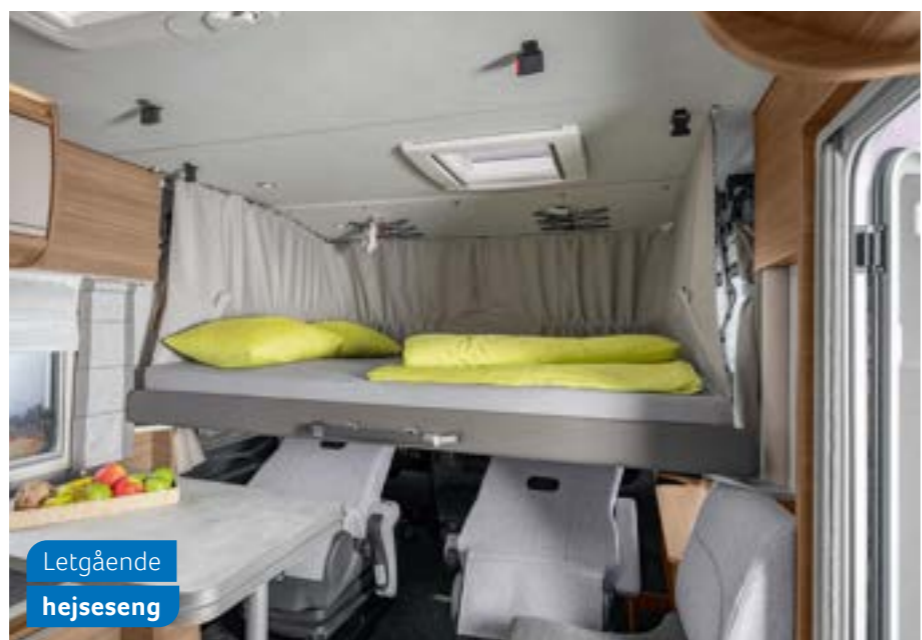

**LIVE I 700 MEG.** For mere privatliv kan forhængene mellem seng og opholdsrum nemt rulles for via føringskinnerne.

Store enkeltsenge

**LIVE I 900 LEG.** Under enkeltsengene er der to skabe med garderobestang. Og i 900 LEG får du endda et ekstra bredt og højt klædeskab.