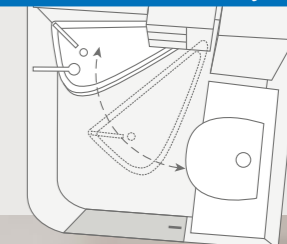

FRISK AF STED PÅ FAMILIEEVENTYRET

Uanset om det er i hejsesengen eller i enkeltsensene af høj kvalitet: I VAN WAVE vågner hele familien fuldstændig udhvilet. Ekstra hvile inklusive wellnessfølelse findes i komfortbadet.

Gennemtænkt komfortbad med drejevæg