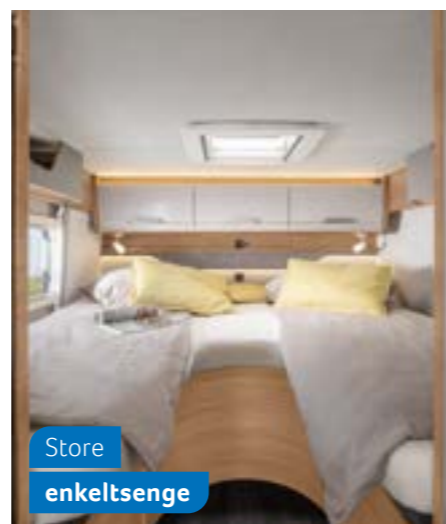

**VAN I 650 MEG.** De komfortable enkeltsenge på bagsiden kan eventuelt udvides til et stort solbadeområde med få trin.

Store enkeltsenge

Gennemtænkt komfortbad med drejevæg

**VAN I 650 MEG.** I komfortbadet sørger en smart drejevæg for, at du i en håndvending får en stor brusekabine til rådighed. Brusedøren lukker vandtæt til med en magnetlås.