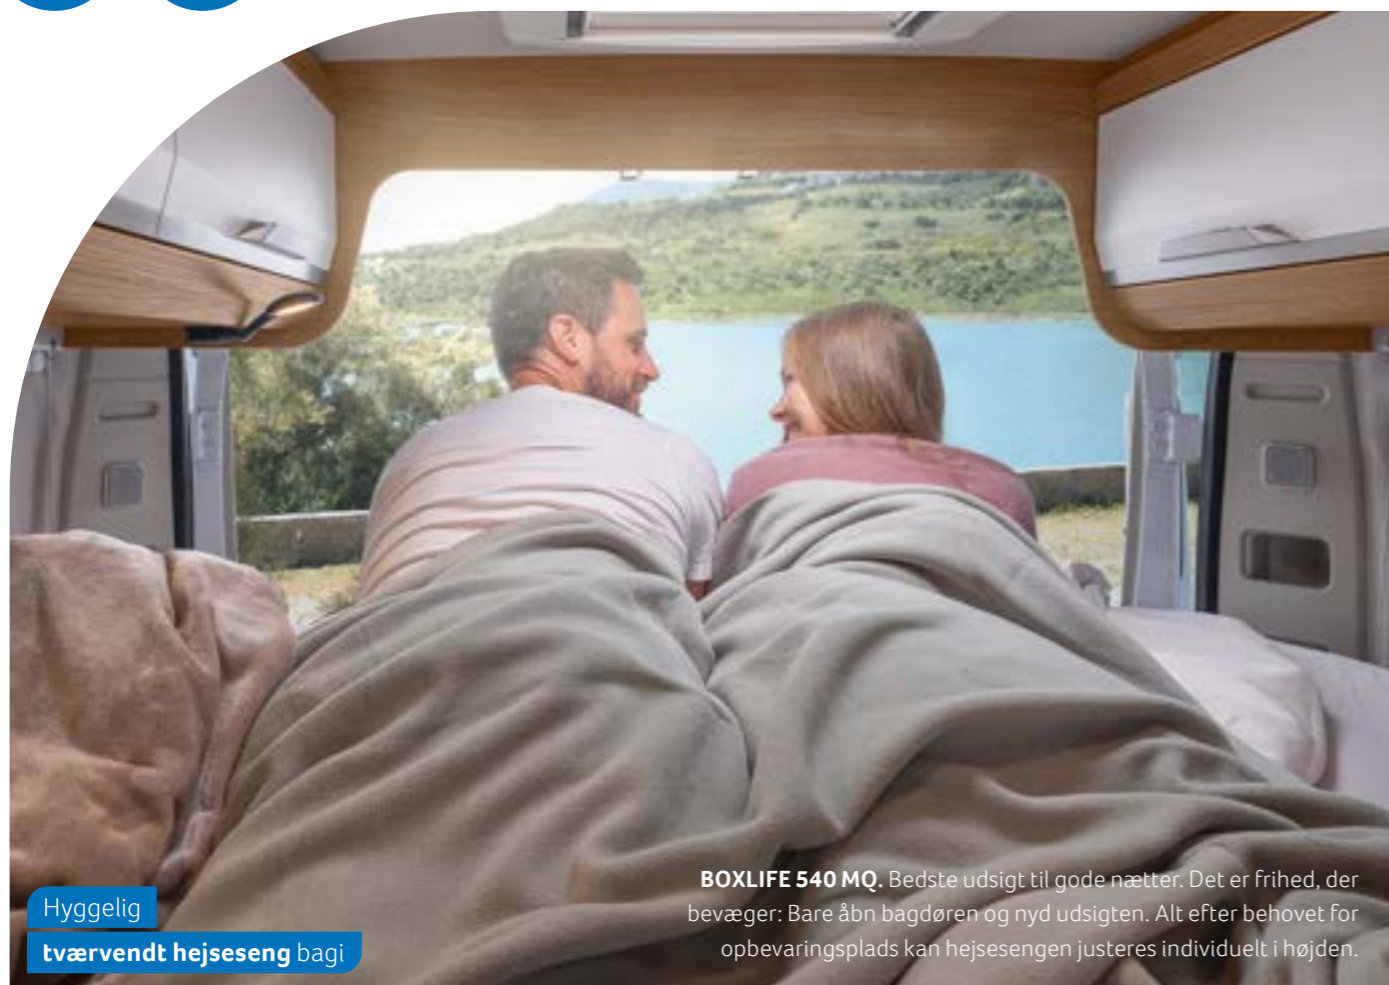

BOXLIFE 540 MQ. Bedste udsigt til gode nætter. Det er frihed, der bevæger: Bare åbn bagdøren og nyd udsigten. Alt efter behovet for opbevaringsplads kan hejse sengen justeres individuelt i højden.

Hyggelig
tværvendt hejse seng bag!