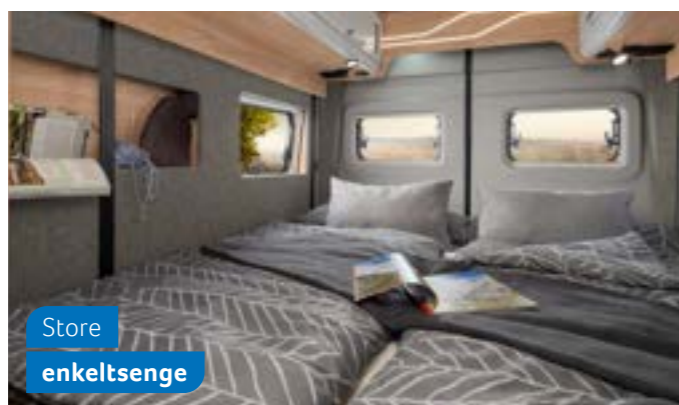

Store enkeltsejge

BOXDRIVE 680 ME. Mellem badeværelse og seng er der et klædeskab i fuld højde med god plads til dit yndlingstøj, som ikke må mangle på nogen rejse. Derudover er der ekstra opbevaringsplads i overskabene.