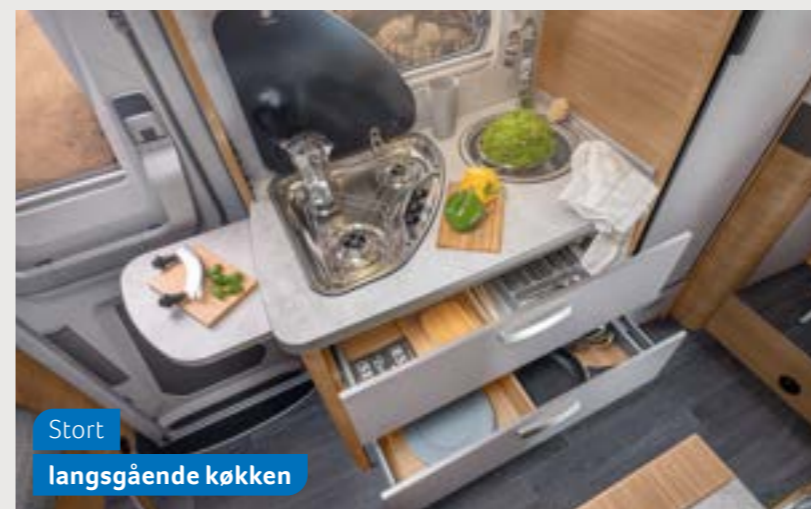

Stort langsgående køkken

LIVE I 650 MEG. Takket være den opklappelige arbejdspladeforlængelse får du ekstra plads. De store skuffer åbnes nemt takket være fuldt udtræk.

LOUNGEVARIANTER

- Monosiddebænk med sidesæde 650 MEG, 700 MEG
- L-formet bænk med sidesæde 900 LEG

KØKKENVARIANTER

- Langsgående køkken 650 MEG
- Vinkelkøkken 700 MEG, 900 LEG

MERE INFORMATION ONLINE
knaus.com/livei