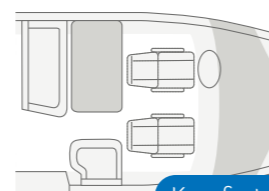

Komfortabel
monosiddebænk