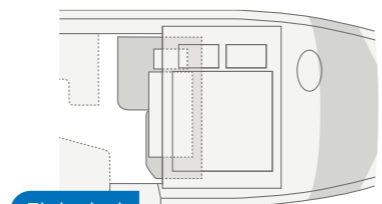

Fleksibel gæsteseng

LIVE I 900 LEG. Maksimal hygge. Takket være præcist tilpassede hynder og rullelamelbund er det nemt at ombygge enkeltsengene til en stor liggeflade. Og ved hjælp af stigen er det nemt at komme op i sengen.