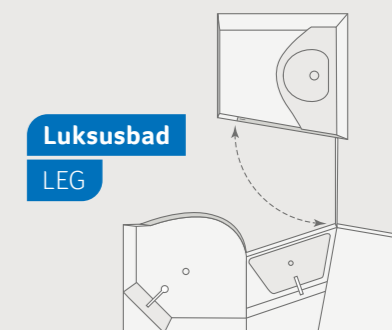

SOV SOM EN DRØM OG NYD DEN RENE AFSLAPNING

Uanset om det er i det eksklusivt udstyrede soveområde eller i det luksuriøse badeværelse - SUN I føles virkelig eksklusiv.

Eksklusiv
queensseng

SUN I 900 LX. I den eksklusive queensseng sover man, på grund af EvoPore-madrasserne af høj kvalitet, som på skyer. Feriegarderoben finder plads i klædeskabene i siderne, og i opbevaringsrummene er der plads til et helt rejsebibliotek.