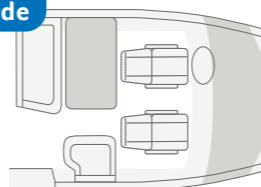

Monosiddebænk med sidesæde

LIVE I 900 LEG. Den enestående førerhusdør tilbyder ekstra stor komfort med talrige automotive udstyrsfunktioner såsom bildeholder og mønthyld.