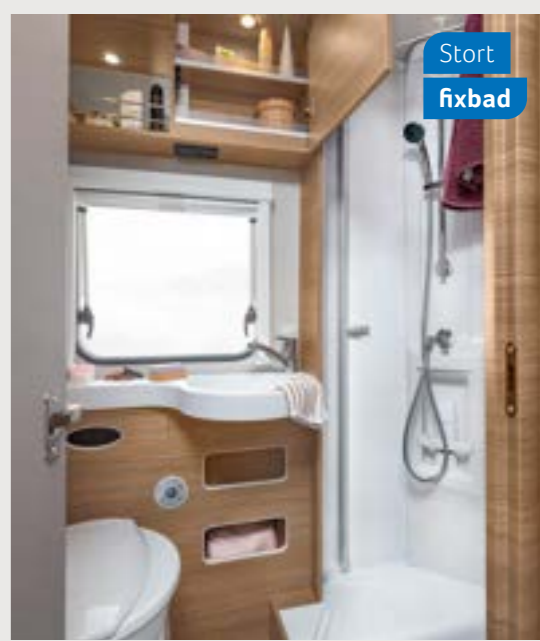

Eksklusivt badeværelse

Stort fixbad

LIVE I 700 MEG. Akrylglasbrusekabinen byder på masser af bevægelsesfrihed. Takket være mange hylder er der her god plads til alle plejartikler.