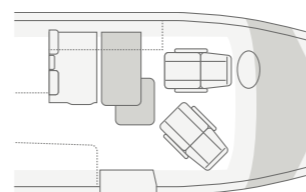

Komfortabel monosiddebænk