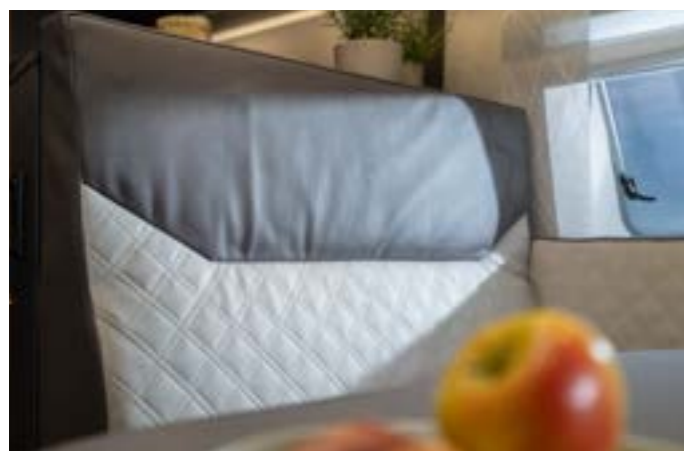

**LIVE TI 700 MEG.** Loft-feeling der kan tages med. Det åbne rum og det stilfulde møbeldesign skaber et særligt moderne helhedsindtryk (tilvalg).

Komfortabel  
monosædebæk

**LIVE TI 700 MEG.** De ergonomiske hynder sørger for en optimal siddestilling og støtter din ryg, når du læner dig hyggeligt tilbage.