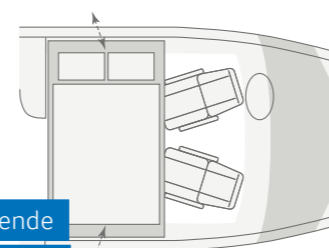

Letgående hejseseng