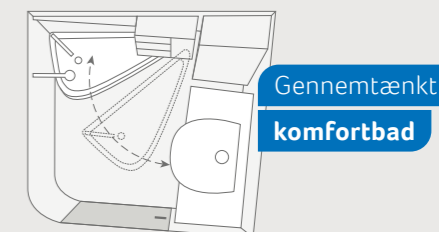

Gennemtænkt komfortbad

SENGEVARIANTER

- 2 Sovepladser 590 MF
- 2-3 Sovepladser 650 MF, 650 MEG
- 2-4 Sovepladser 700 MEG

BADVARIANTER

- Comfort badeværelse 650 MEG
- Langsgående badeværelse i bag 590 MF, 650 MF
- Fixbad 700 MEG

MERE INFORMATION ONLINE
knaus.com/liveti