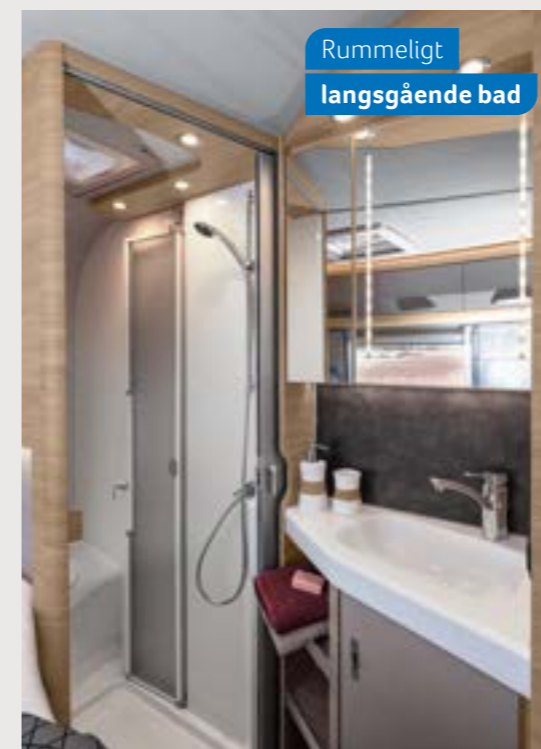

Rummeligt  
langsgående bad

**VAN TI PLUS 700 LF.** Takket være separat vaskebord, der er integreret perfekt i opholdsrummet, kan badeværelset med toilet og brusekabine bruges parallelt. Et flot spejlskab giver masser af plads til plejeartikler.