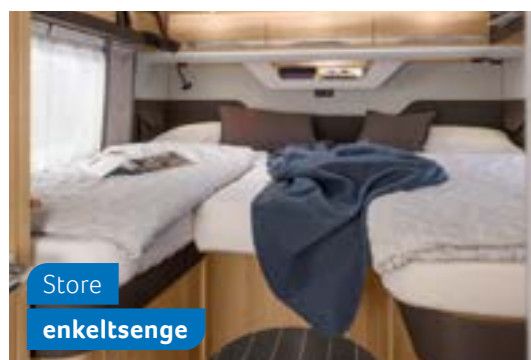

Store **enkeltsenge**