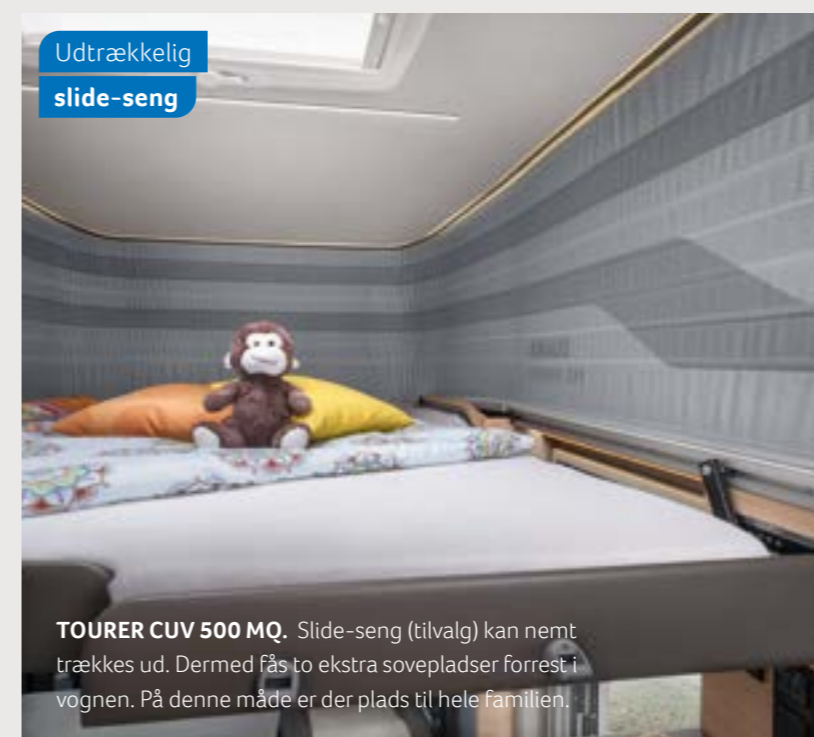

## INGEN KOMPROMISSER KOMFORT

For at du kan udfolde dig optimalt på ferien, giver TOURER CUV dig to grundrids med op til fire hyggelige sovepladser, fuldt udstyret og hyggelige omgivelser – ligegyldigt om du opholder dig i storbyen eller midt i naturen.