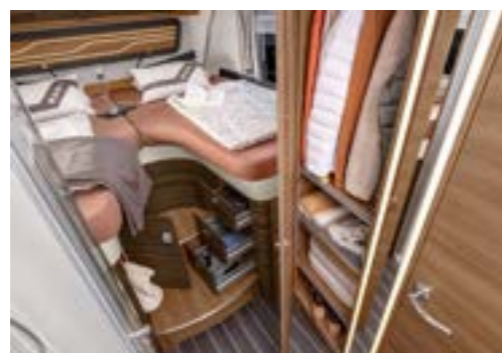

SUN I 900 LEG. Her er der ikke bare masser af plads til, at dit favorittøj kan komme med på turen, her er også rumlige skuffer under sengen.

SUN I 900 LX. Det flotte lyskoncept går igen i hele vognen og sørger også i soveafdelingen for en hyggelig atmosfære