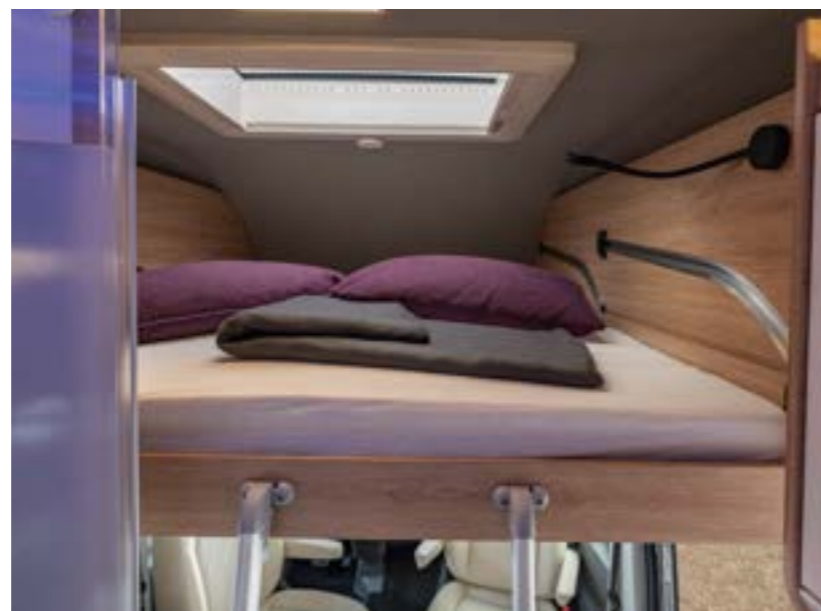

SKØNNE DRØMME I SENGEN UNDER DET HØJE TAG

Den høje tagopbygning muliggør gigantiske pladsforhold med en komfortabel ståhøjde på op til 238 cm. Den letgående seng under det høje tag kan køres ned med kun en hånd og skaber således to separate soveafdelinger. Perfekt til venner eller familier.

RUMMELIG SOVEPLADS

Sengene under det høje tag overbeviser ikke alene med en smuk udsigt og bekvemme madrasser, men også med masser af plads at sove på. I BOXLIFE PRO STREET XL kan du strække dig helt ud og endda hygge to og to på 207 cm x 130 cm i sengen under det høje tag.

Himmelsk søvn. Sidevinduer med rullegardin og koldskumsmadrasser i høj kvalitet sørger for den bedste sovekomfort.

Gigantiske pladsforhold. Takket være den høje tagopbygning er der en god højde i hele opholdsrummet. Det øger også sovekomforten.

Unik ståhøjde. Selv i nedkørt tilstand har du en ståhøjde på mere end 170 cm (opkørt 238 cm) under sengen under det høje tag.

PLADSBEVARENDE OG LETGÅENDE

Sengen under det høje tag kan nemt køres op og ned med et enkelt snuftag. En mekanisme sørger for, at den låses sikkert fast. Stigen muliggør den komfortable adgang.

Bedste udsigter oppefra. I den hyggelige seng under det høje tag har man ikke kun den bedste udsigt over det indvendige rum, men har også mange hylder og det mulighed for tilvalg af det højdejusterbare TV i øjenhøjde.