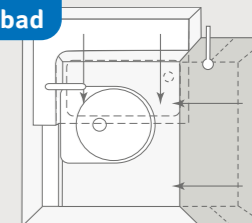

Fleksibel
Klap-seng

MULTIFUNKTION TIL PERFEKTION

I opholdsrummet viser YASEO sit sande talent: Ægte multifunktion. Opbevaringsområde under kørslen, siddegruppe under aftensmåltidet, som forvandles til en behagelig seng til natten. Det er næsten magisk!

Fleksibel
Slide-bad

Praktisk
bad i front

SENGEVARIANTER

2 sovepladser	340 PX
3-5 sovepladser	500 DK

BADVARIANTER

Bad i front	340 PX
Slide-bad	500 DK

FLERE INFORMATIONER ONLINE
knaus-yaseo.com