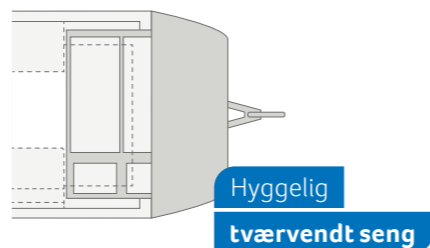

Bekvem
salon-siddegruppe

Hyggelig
dinette

FLERE INFORMATIONER ONLINE
knaus.com/der-neue-sport

Komfortabel
fransk seng

SPORT 450 FU. Om aftenen kan U-siddegruppen ombygges til to enkeltssenge for børn. Afhængig af grundridset er der også køjesenge.