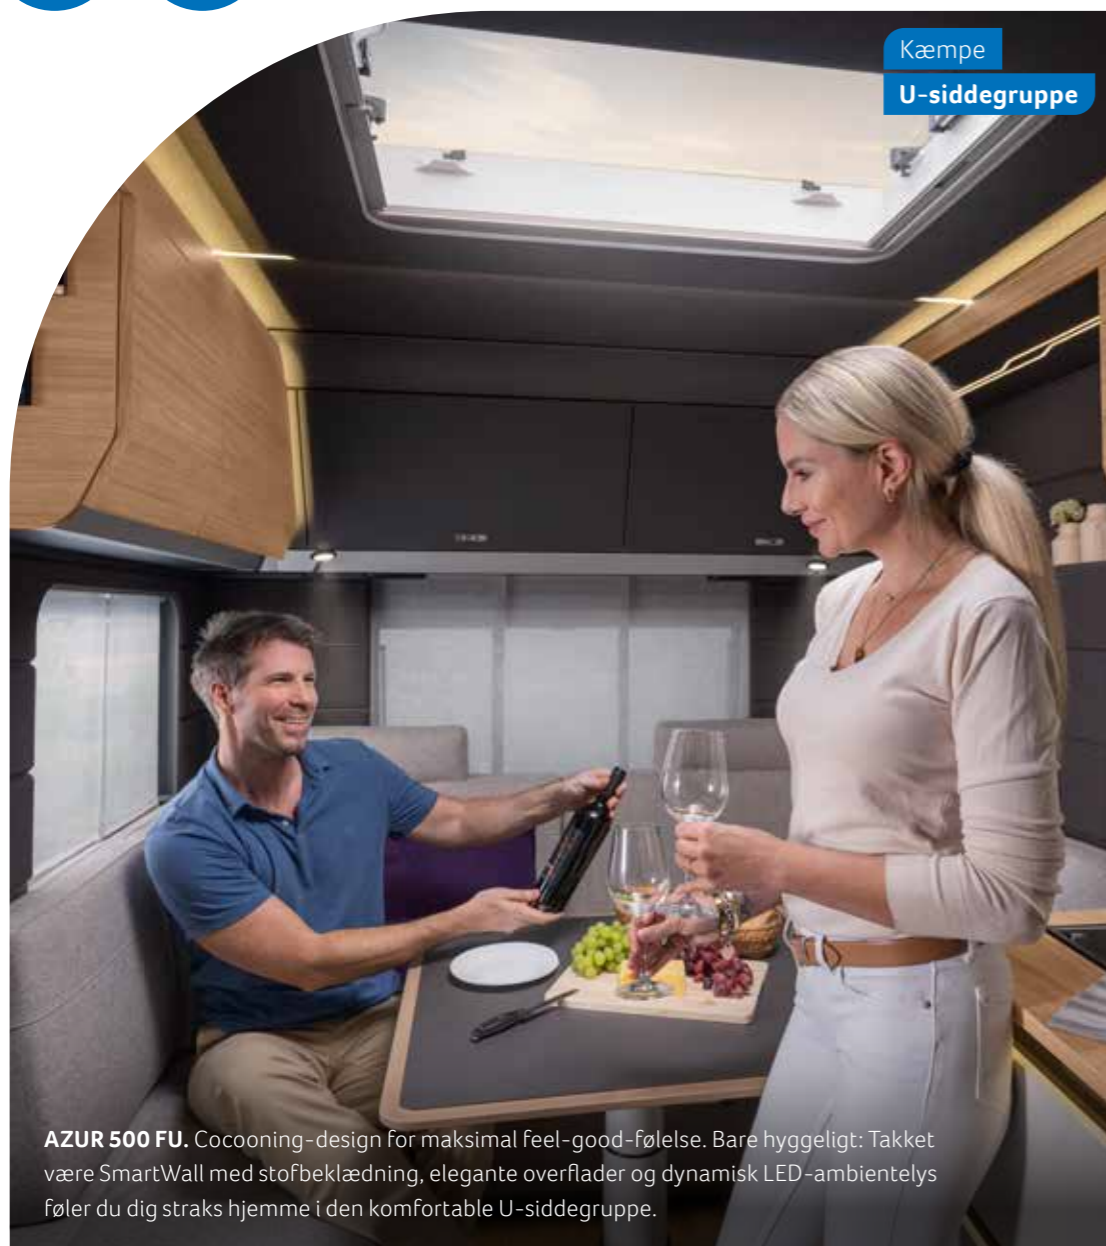

Kæmpe
U-siddegruppe

AZUR 500 FU. Cocooning-design for maksimal feel-good-følelse. Bare hyggeligt: Takket være SmartWall med stofbeklædning, elegante overflader og dynamisk LED-ambientelys føler du dig straks hjemme i den komfortable U-siddegruppe.