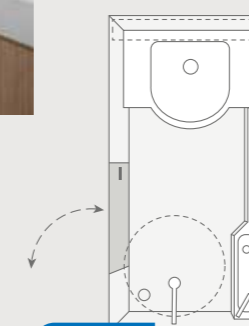

Praktisk bad i front

LOUNGEVARIANT

Sovesofa 400 TR

KØKKENVARIANT

Kompakt køkken 400 TR

SENGEVARIANT

2-4 sovepladser 400 TR

BADVARIANT

Bad i front 400 TR

FLERE INFORMATIONER ONLINE
knaus.com/deseo