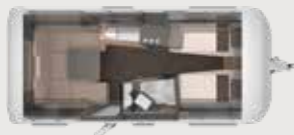

GRÆNSELØS KOMFORT

En drømmebolig på hjul. AZUR gør indtryk med skrå møbler i interiøret og har fokus på komfort. Vognen imponerer både indvendigt og udvendigt med en unik dynamisk lyssignatur. Materialer af høj kvalitet og gennemtænkte funktionelle løsninger gør campingvognen i cooconing-stil til et sted, hvor man føler sig godt tilpas.

460 EU

- ⊕ Kompakt køkken
- ⊕ 4 sovepladser
- ⊕ Enkeltsejge

500 EU

- ⊕ Langsgående køkken
- ⊕ 4 sovepladser
- ⊕ Enkeltsejge

500 FU

- ⊕ Langsgående køkken
- ⊕ 4 sovepladser
- ⊕ Fransk seng

540 UE

- ⊕ Langsgående køkken
- ⊕ 3 sovepladser
- ⊕ Enkeltsejge

Højdepunkter

- ⊕ Dynamisk LED-ambientelys
- ⊕ FoldXpand i front og i bag
- ⊕ Selvbærende FibreFrame