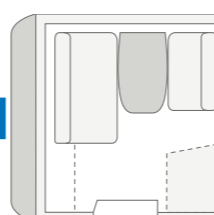

Hyggelig
dINETTE