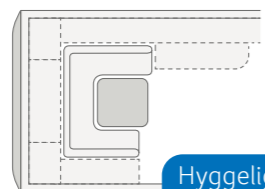

Hyggelig
dinette

FLERE INFORMATIONER ONLINE
knaus.com/der-neue-sport