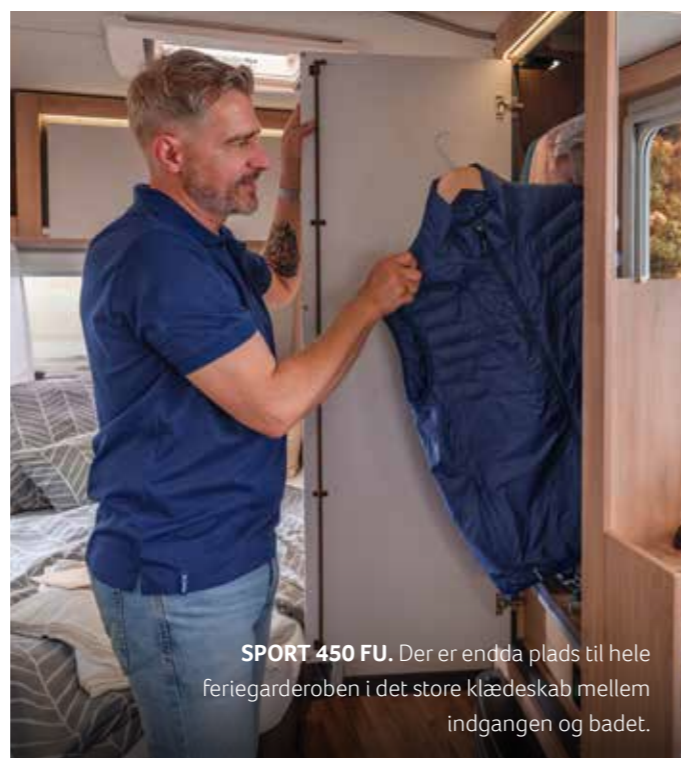

SPORT 450 FU. Der er endda plads til hele feriegarderoben i det store klædeskab mellem indgangen og badet.