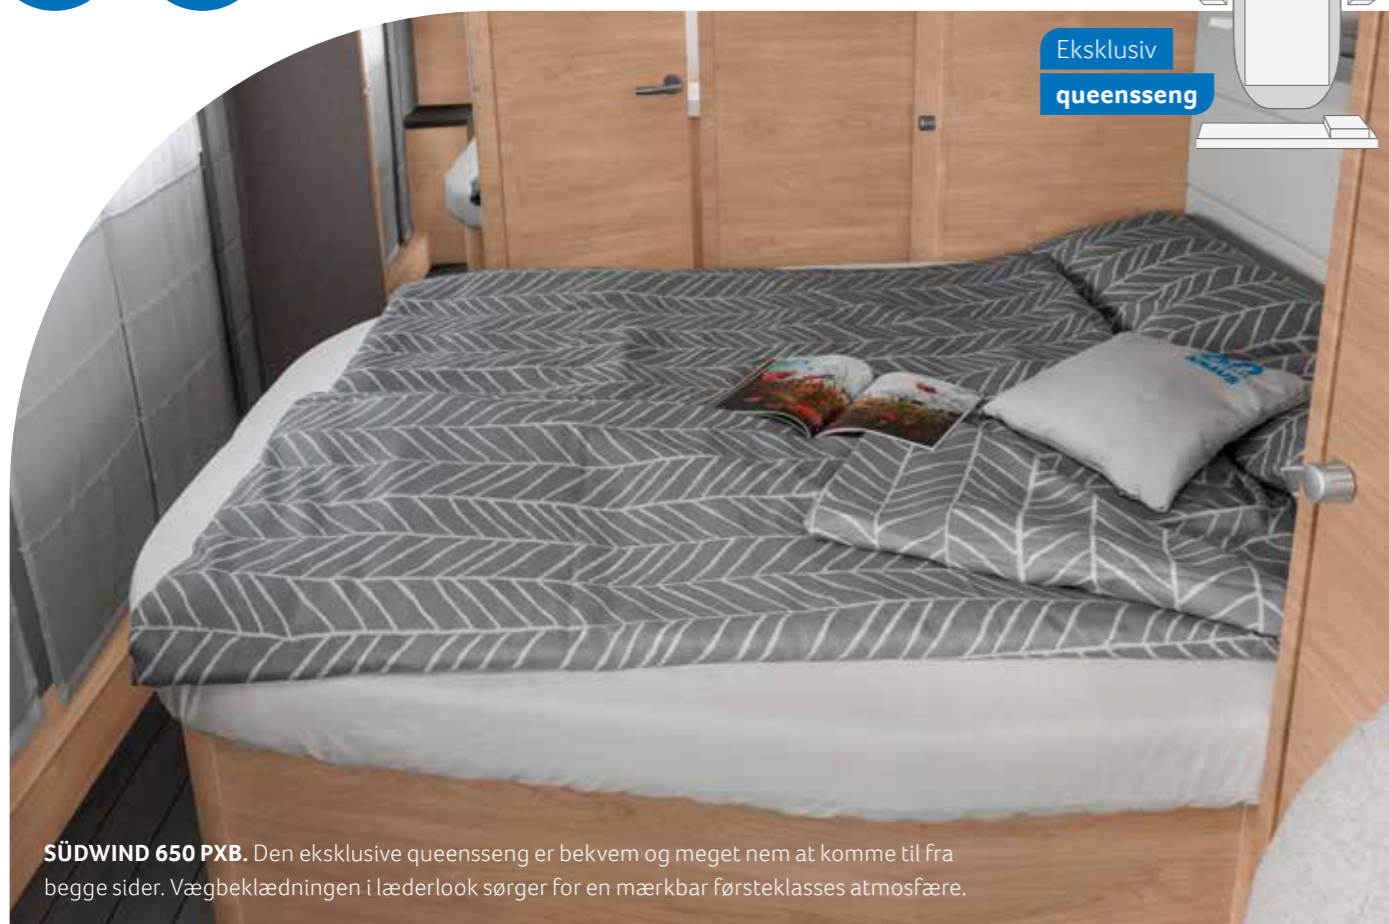

FLERE INFORMATIONER ONLINE
knaus.com/suedwind

Eksklusiv
queensseng

SÜDWIND 650 PXB. Den eksklusive queensseng er bekvem og meget nem at komme til fra begge sider. Vægbeklædningen i læderlook sørger for en mærkbar førsteklases atmosfære.