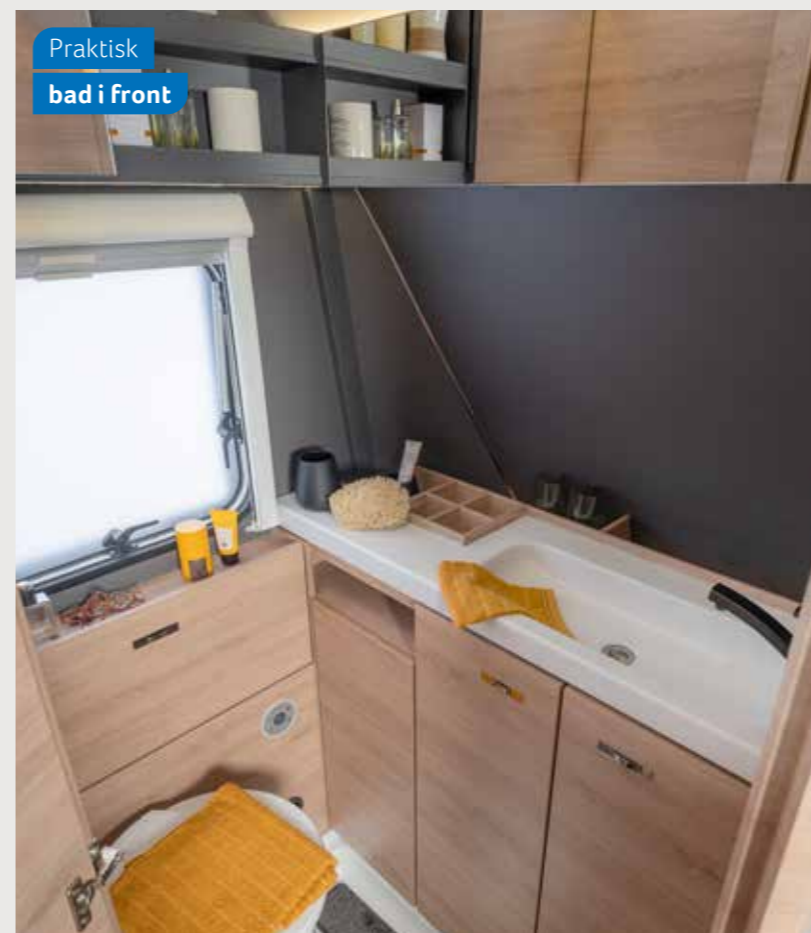

YASEO 340 PX. Badafdelingen er udstyret med alt det, man har brug for på ferien. De moderne møbler skaber en atmosfære af velvære i din egen kompakte wellnessoase.