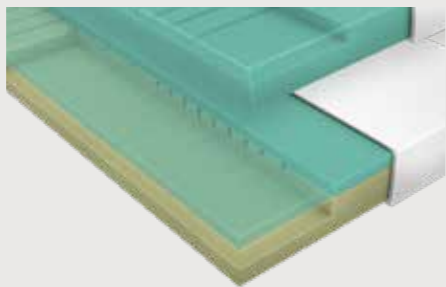

Lamelbund og tallerken lamelbund. Vi har som standard lamelbunde af høj kvalitet, hvor afstanden mellem de enkelte lameller samtidig søger for optimal stabilitet og fremragende ventilation. For ekstra komfort tilbydes en tallerken lamelbund som tilvalg. Denne muliggør punktelastisk kropstilpasning og endnu bedre støtte (tilvalg uanset modelserie).

Behagelig siddekomfort skal ikke tilvælges, men er standard. Uanset, hvilke hynder og stoffer du vælger, kan du altid regne med en ting: Siddekomforten, er optimeret til den pågældende model, og hører med til basisudstyret i alle KNAUS-campingvogne. Derfor monterer vi ergonomiske sædehynder, der støtter din ryg optimalt, modelafhængig.