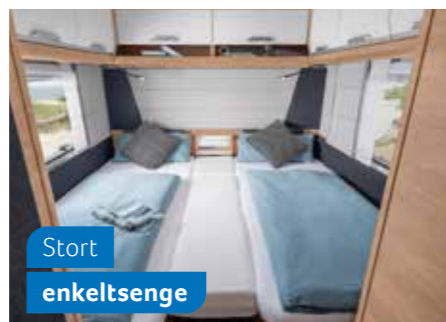

Stort
enkeltsejge