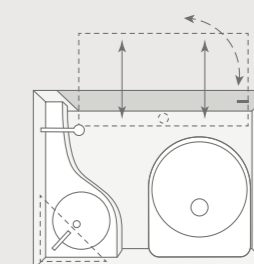

SPORT & FUN 480 QL. Pladsbesparende hjørnehåndvask, rummeligt spejlskab og drejbart toilet: Dette bad er et ægte pladsmirakel.

LOUNGEVARIANT	
L-formet bænk	480 QL
KØKKENVARIANT	
Langsgående køkken	480 QL
SENGEVARIANT	
4 sovepladser	480 QL
BADVARIANT	
Kompakt bad	480 QL

FLERE INFORMATIONER ONLINE
knaus.com/sportfun