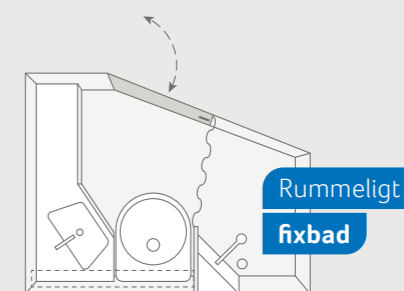

SPORT

Rummelig
langsgående bad