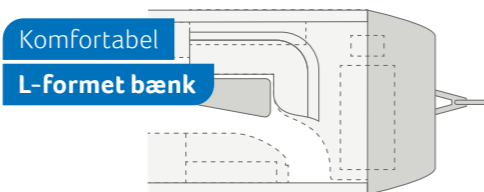

SPORT&FUN 480 QL. Individuelt designet interiør, gulv i yachtlook og praktisk udstyr gør campingvognen til en feriefølgesvend med stil.