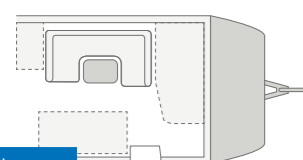

Bekvem
salon-siddegruppe