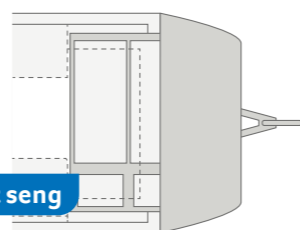

Eksklusiv
badeværelse

SÜDWIND 650 PXB. Badet i bag giver optimal pladseffektivitet ved brug af hele den indvendige bredde. Dette skaber plads til en separat rummelig brusekabine.

SÜDWIND 580 QS. Her har du særdeles stor bevægelsesfrihed, et stort vaskebord og en separat brusekabine.