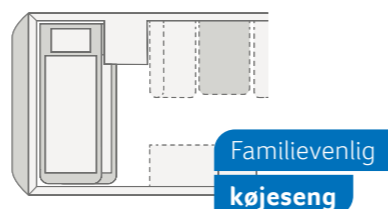

Bekvem
salon-siddegruppe

Hyggelig
dinette

FLERE INFORMATIONER ONLINE
knaus.com/der-neue-sport

Komfortabel
fransk seng

SPORT 450 FU. Om aftenen kan U-siddegruppen ombygges til to enkeltssenge for børn. Afhængig af grundridset er der også køjesenge.