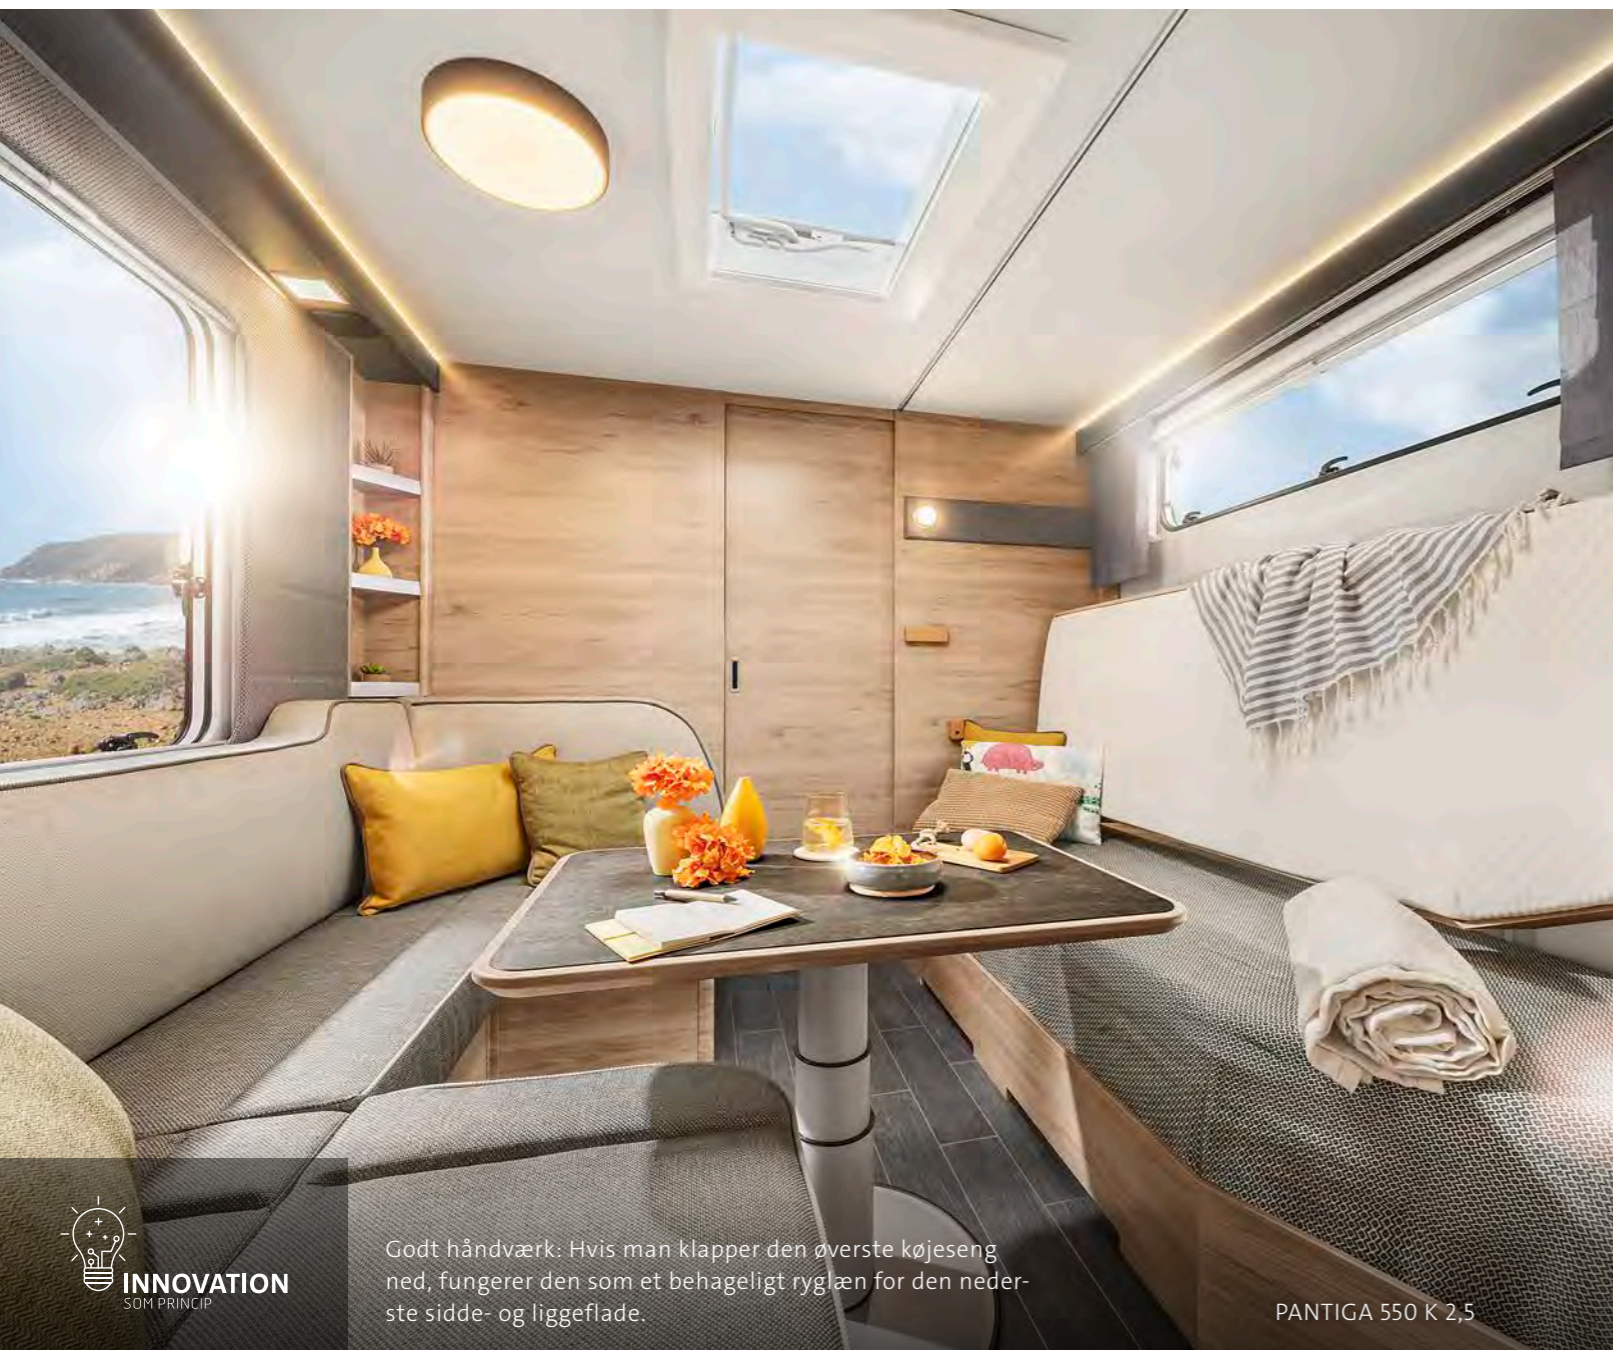

Godt håndværk: Hvis man klapper den øverste køjeseng ned, fungerer den som et behageligt ryglæn for den nederste sidde- og liggeflade.

PANTIGA 550 K 2,5