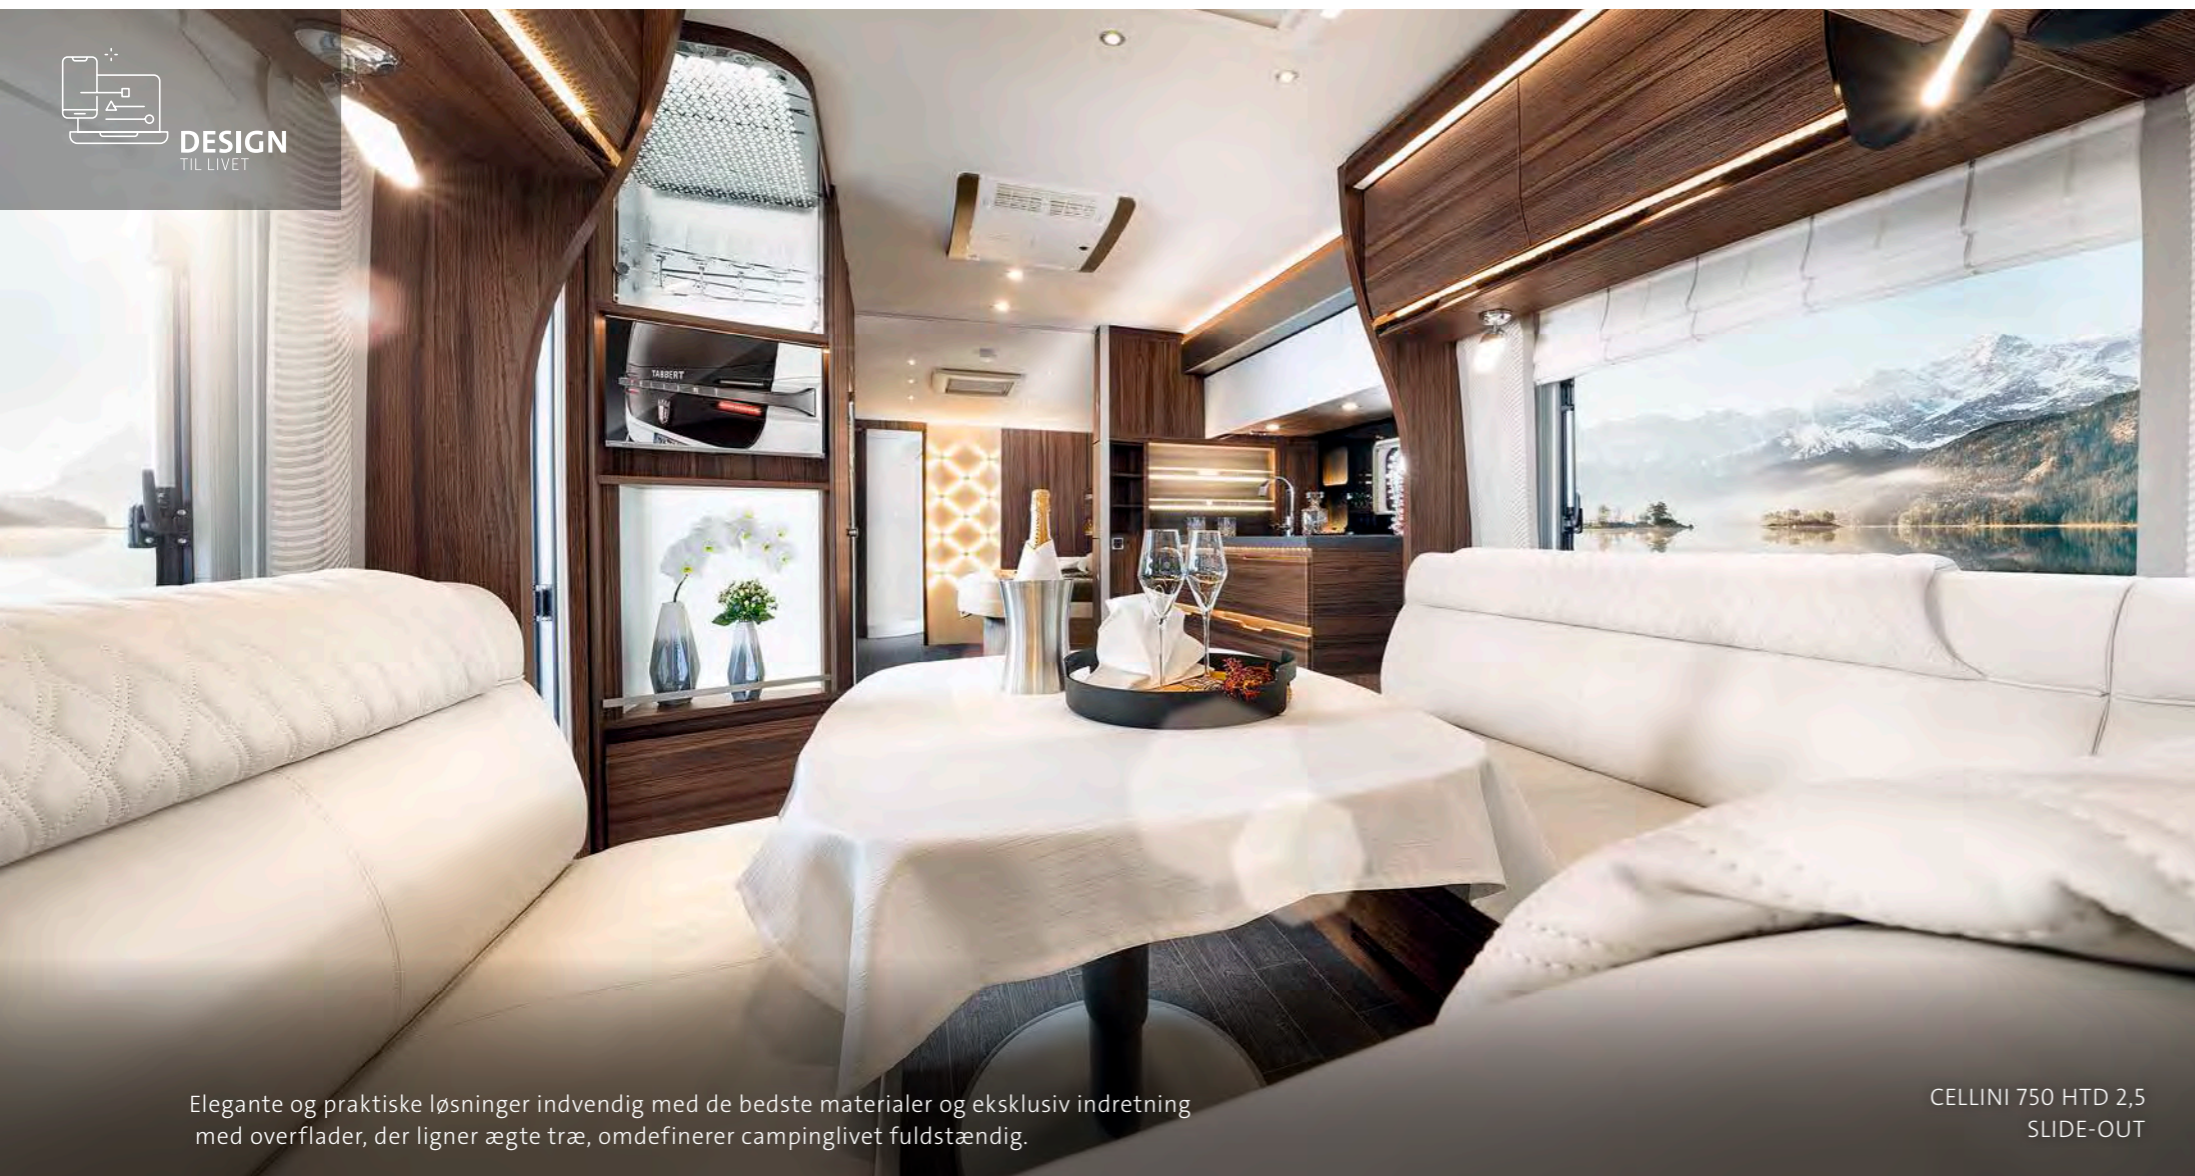

DESIGN
TIL LIVET

Elegante og praktiske løsninger indvendig med de bedste materialer og eksklusiv indretning med overflader, der ligner ægte træ, omdefinerer campinglivet fuldstændig.

CELLINI 750 HTD 2,5
SLIDE-OUT