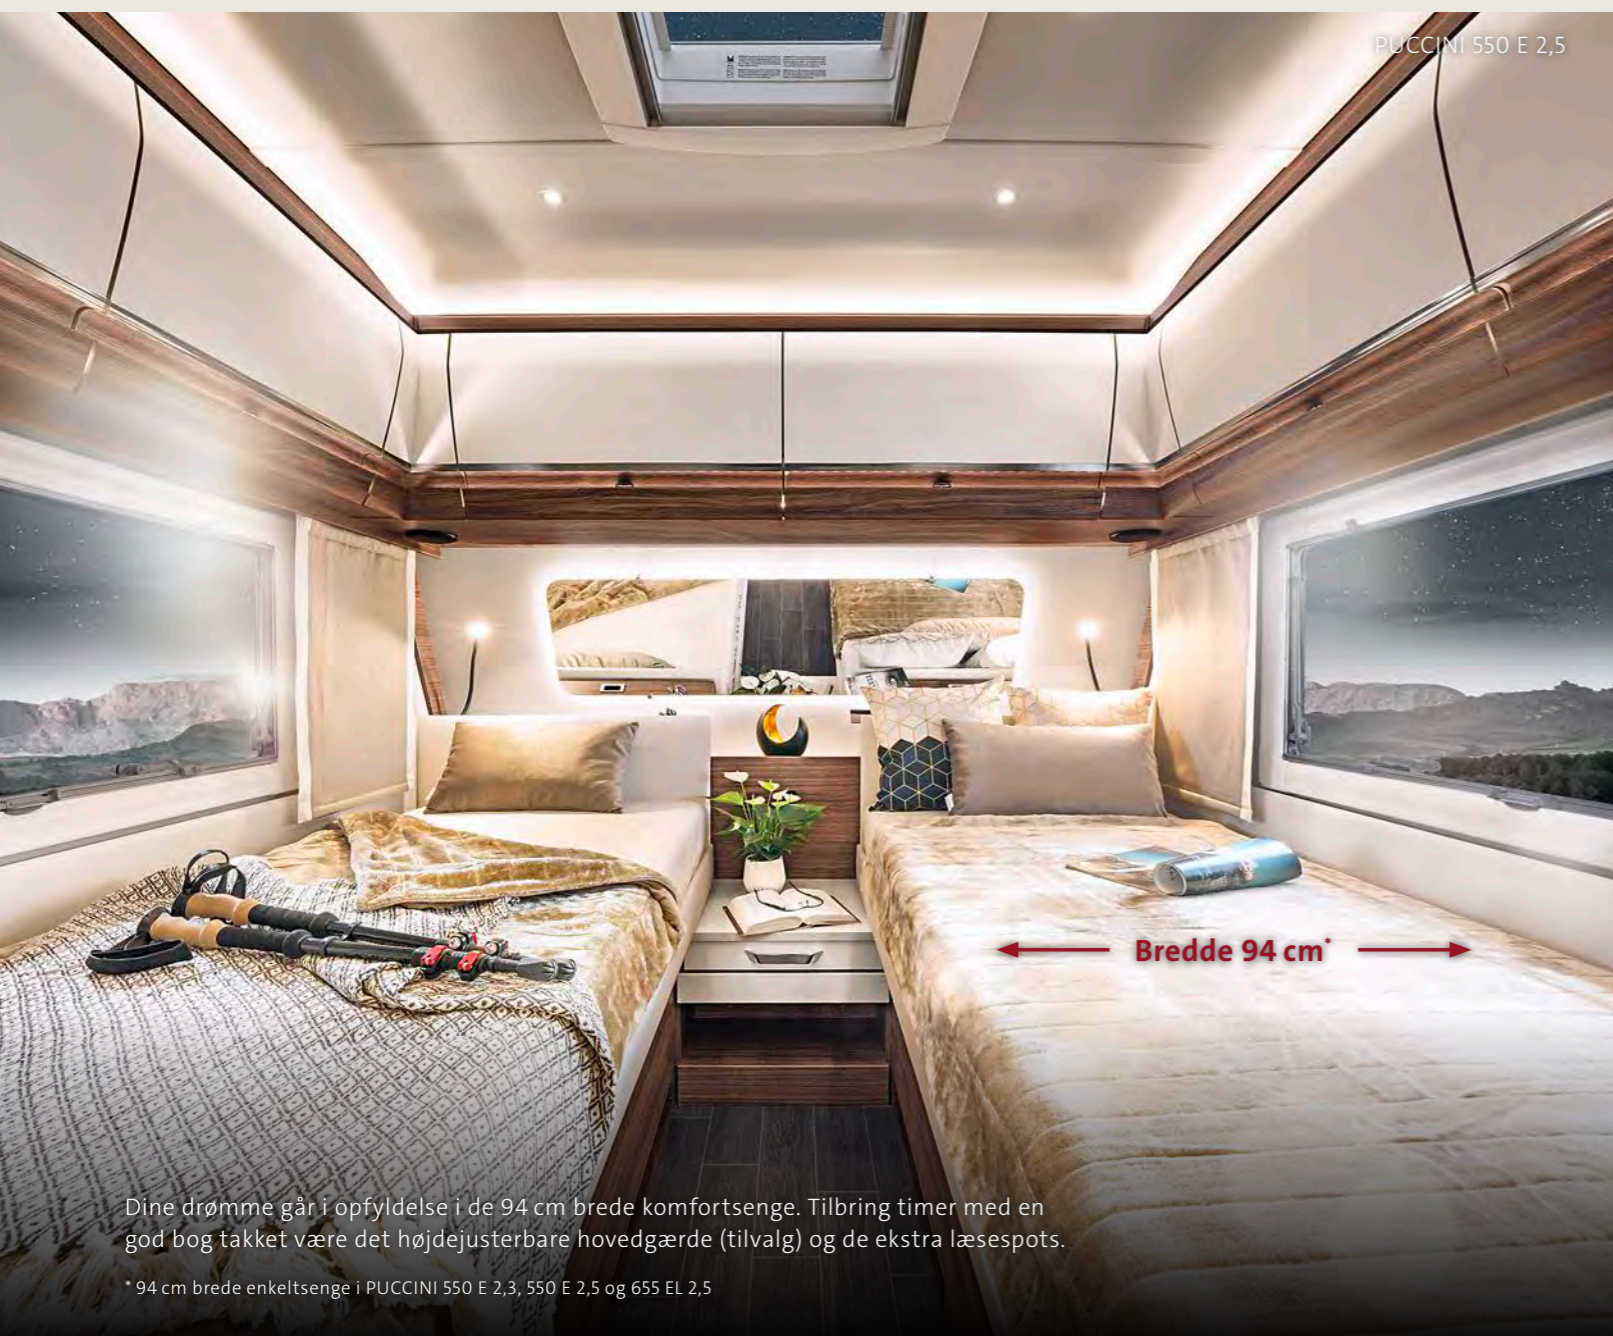

Bredde 94 cm*

Dine drømme går i opfyldelse i de 94 cm brede komfortsenge. Tilbring timer med en god bog takket være det højdejusterbare hovedgærde (tilvalg) og de ekstra læsespots.

* 94 cm brede enkeltsenge i PUCCINI 550 E 2,3, 550 E 2,5 og 655 EL 2,5