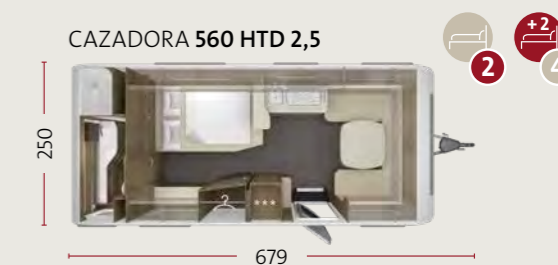

GRUNDRIDS

Til konfiguratoren

LÆNGDER OG BREDDER I CM

2,3 = BREDDER 2,32 M

2,5 = BREDDER 2,5 M

ANTAL SOVEPLADSER

VOGNFOTO

FAMILIEGRUNDRIDS

TILVALG AF SOVEPLADSER