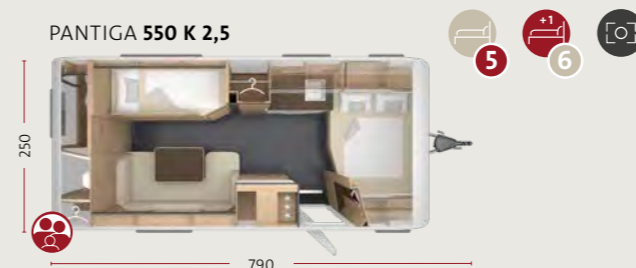

GRUNDRIDS

Til konfiguratoren

LÆNGDER OG BREDDER I CM

2,3 = BREDDER 2,32 M   2,5 = BREDDER 2,5 M

ANTAL SOVEPLADSER

VOGNFOTO

FAMILIEGRUNDRIDS

TILVALG AF SOVEPLADSER