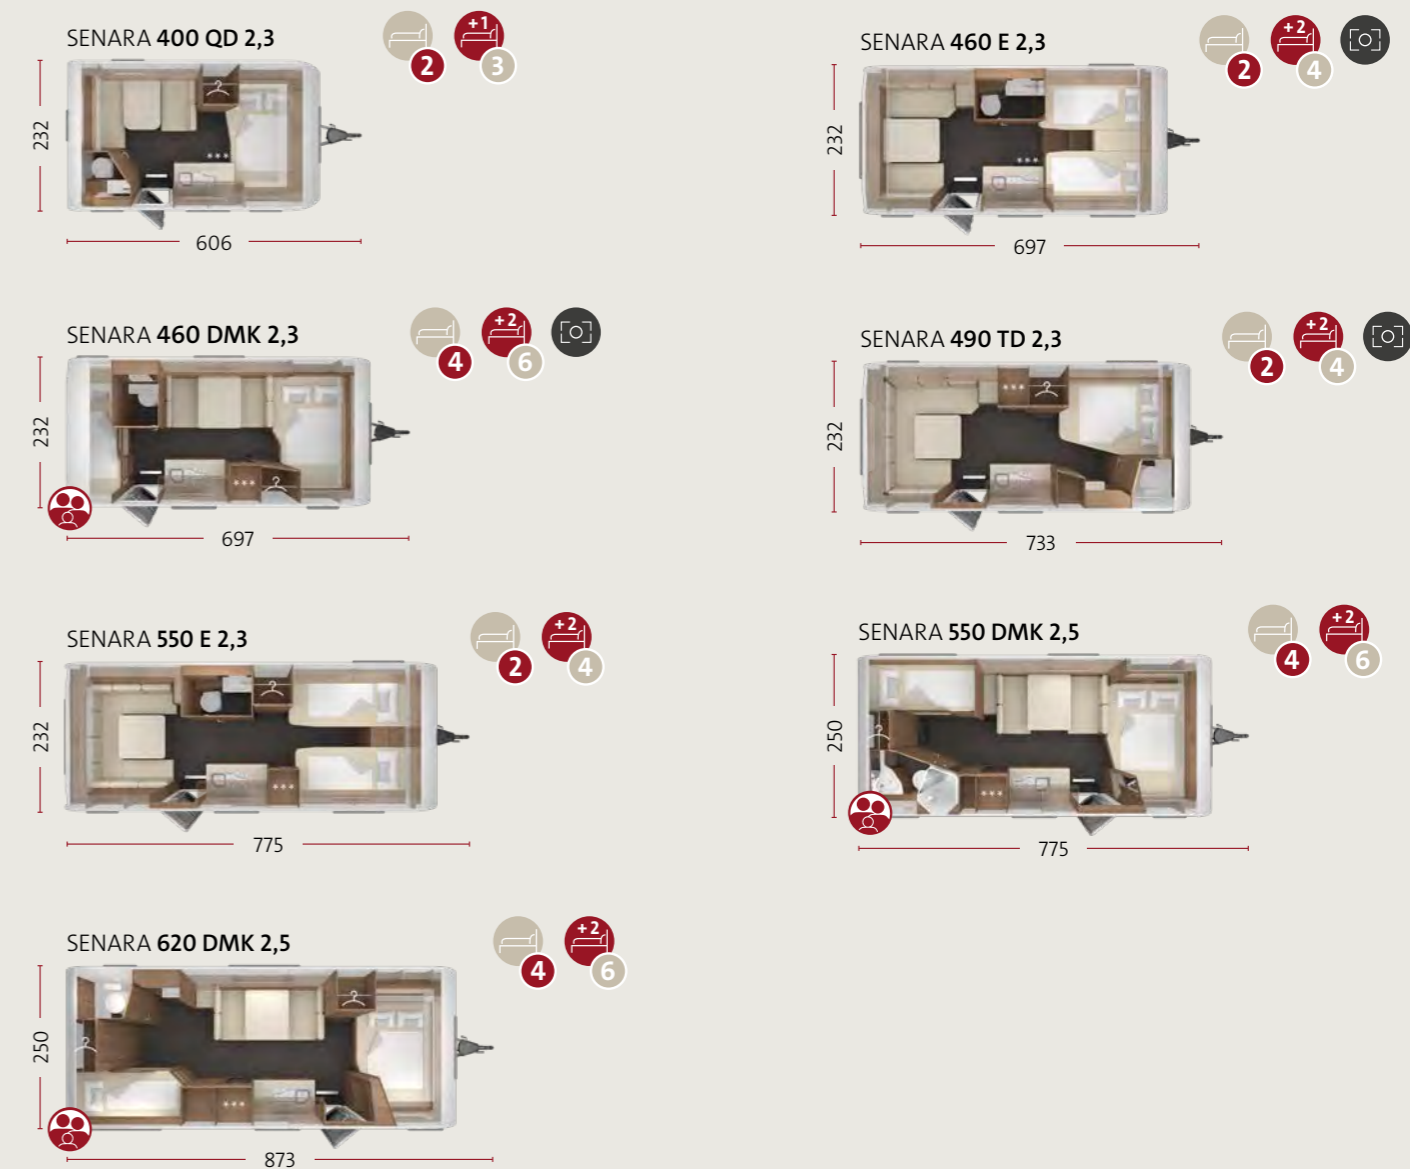

GRUNDRIDS

Den innovative TABBERT-multi-LED-baglygte.

SENARA 460 E 2,3

Til konfiguratoren

- LÆNGDER OG BREDDER I CM
- 2,3 = BREDDER 2,32 M 2,5 = BREDDER 2,5 M
- ANTAL SOVEPLADSER
 - VOGNFOTO
 - FAMILIEGRUNDRIDS
 - TILVALG AF SOVEPLADSER