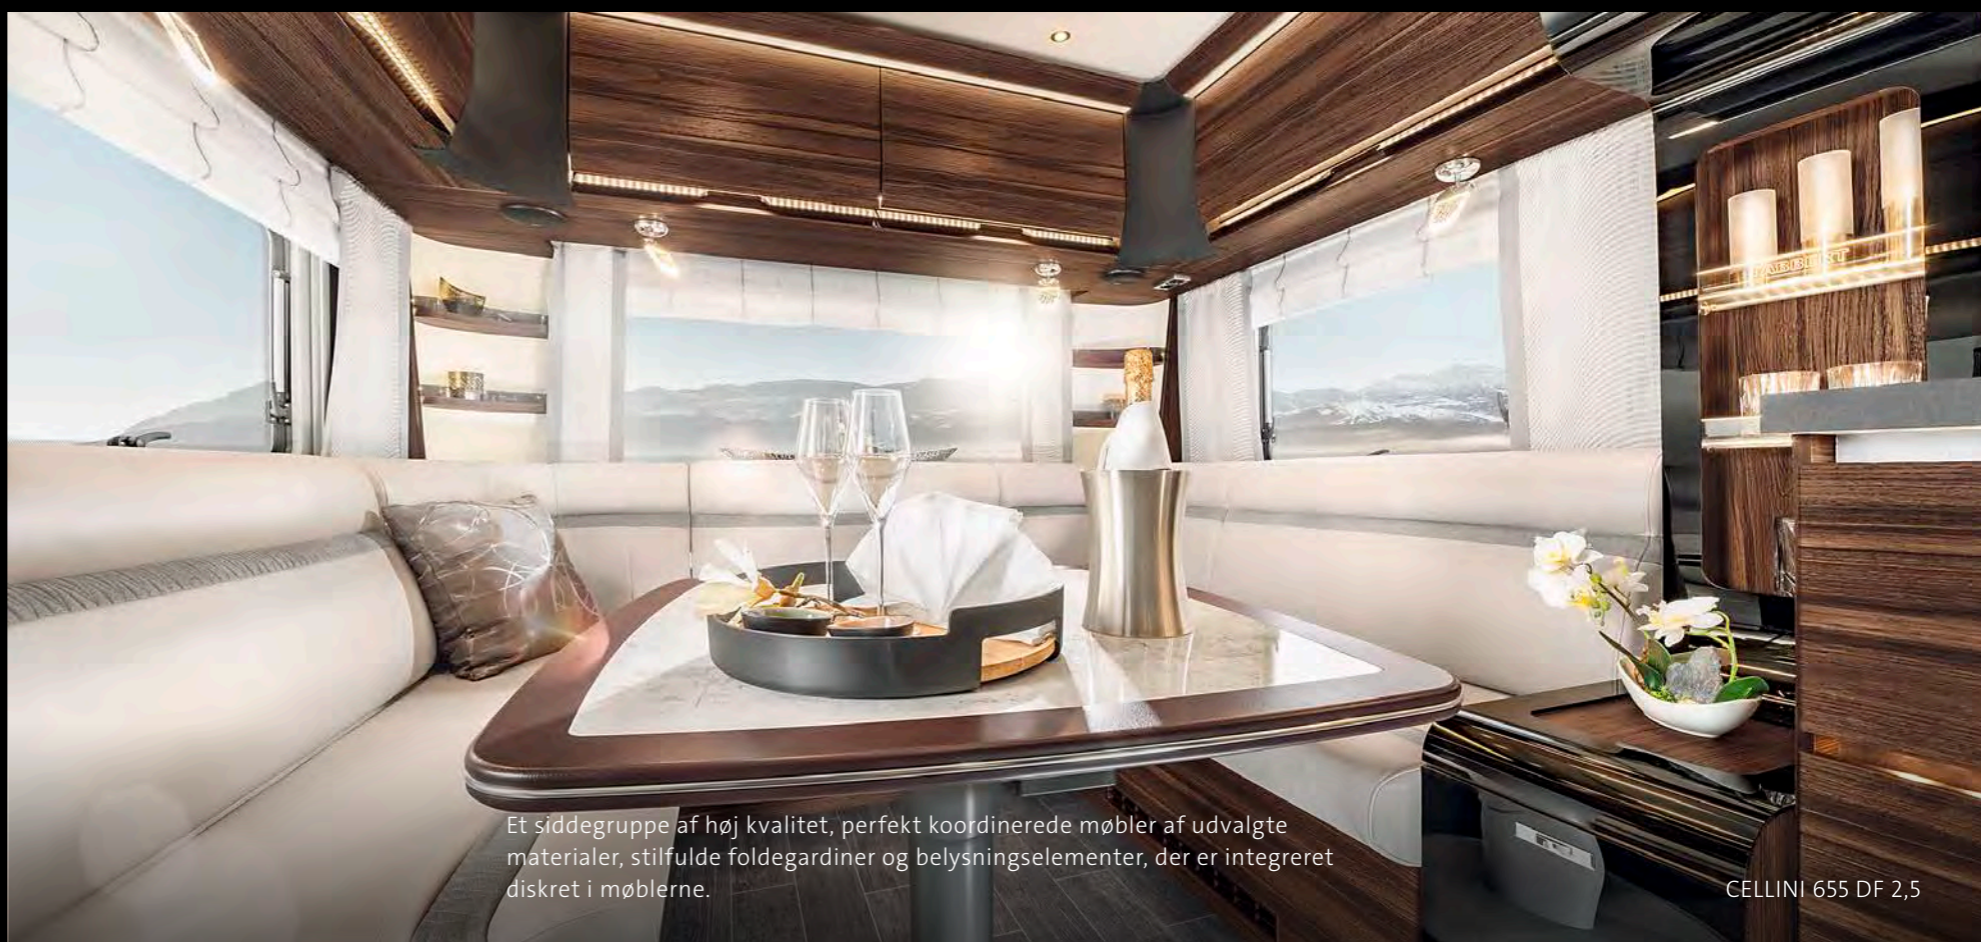

Det ekstravagante CELLINI LED-lysbaldakin over PREMIUM-indgangsdøren sørger for en smuk modtagelse.

CELLINI 655 DF 2,5

INTERIØR

UDTRYK FOR PERSONLIGHED

Eksklusivitet og gennemtænkt design – det er 5-stjernet luksus, netop som du ønsker det. Slide-out-versionen, hvor køkkenet og soveafdelingen skubbes ud, skaber en overvældende pladsfølelse. Særligt imponerende er CELLINI-belysningselementerne, der er harmonisk integreret i møblerne. Ambientebelysningen giver et behageligt blødt lys fra loftet. Indirekte belysning i overskabslåger og skuffer skaber en behagelig belysning. Den ekstravagante lysbaldakin over PREMIUM-indgangsdøren giver et stærkt indtryk, som kombineret med LED-læsespots i TABBERT-design skaber en indbydende og eksklusiv atmosfære i CELLINI.