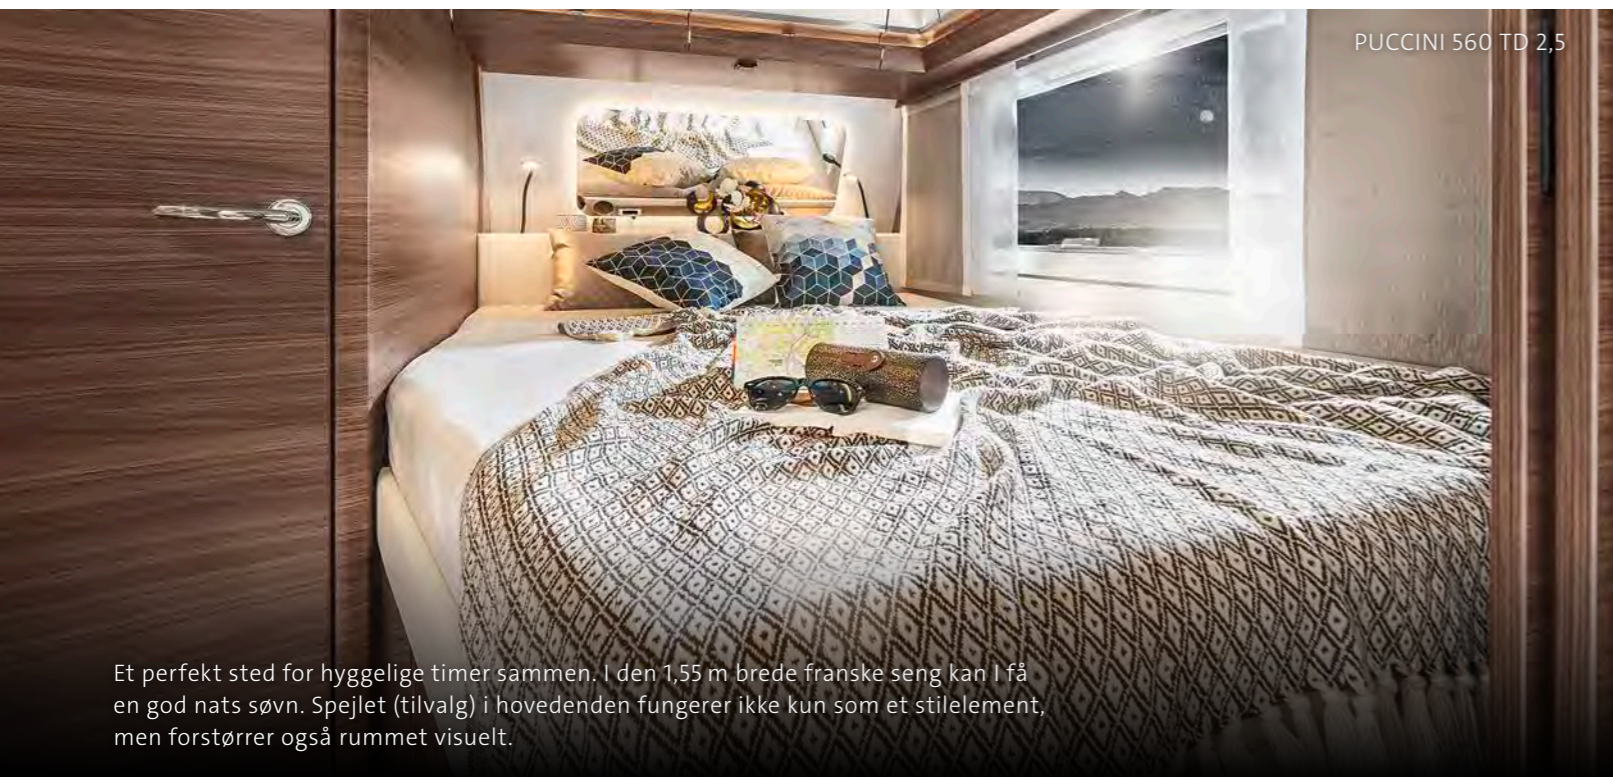

PUCCINI 550 E 2,5

PUCCINI 560 TD 2,5

Et perfekt sted for hyggelige timer sammen. I den 1,55 m brede franske seng kan I få en god nats søvn. Spejlet (tilvalg) i hovedenden fungerer ikke kun som et stilelement, men forstørrer også rummet visuelt.

SOVE & BAD

INDLYSENDE IDEER TIL DAG OG NAT

Som små diamanter i LED-lamperne løber gennem det smukke spejlskab i det rummelige bad i PUCCINI, der ikke kun sørger for et behageligt lys, men også har meget at byde på, når det gælder opbevaringsplads.

Soveafdelingen er indrettet lige så generøs: Ekstra brede komfortsenge, ekstra læsespots, gulvvarme, der er standard, og et baggrundsbelyst spejl (tilvalg) sørger for en behagelig stemning. Med en udtrækslamel mellem enkeltsengene forvandles de to enkeltsenge i et snuptag til en stor skøn dobbeltseng.