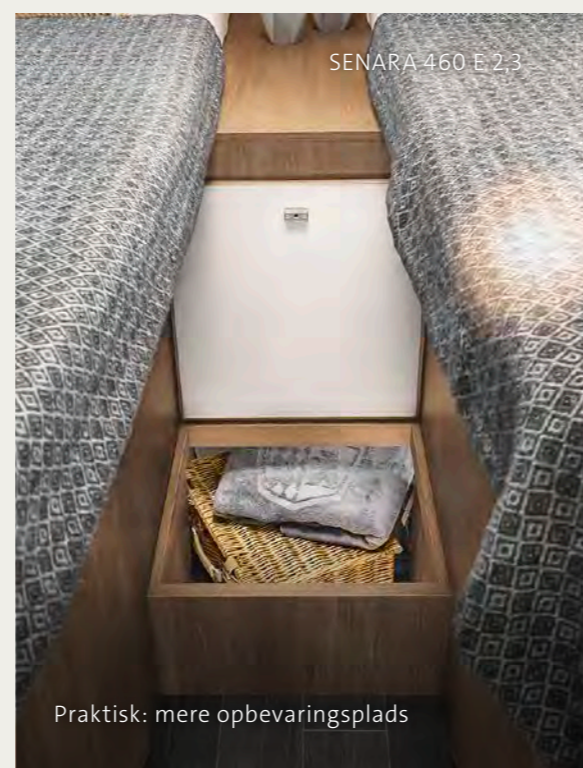

Praktisk: mere opbevaringsplads