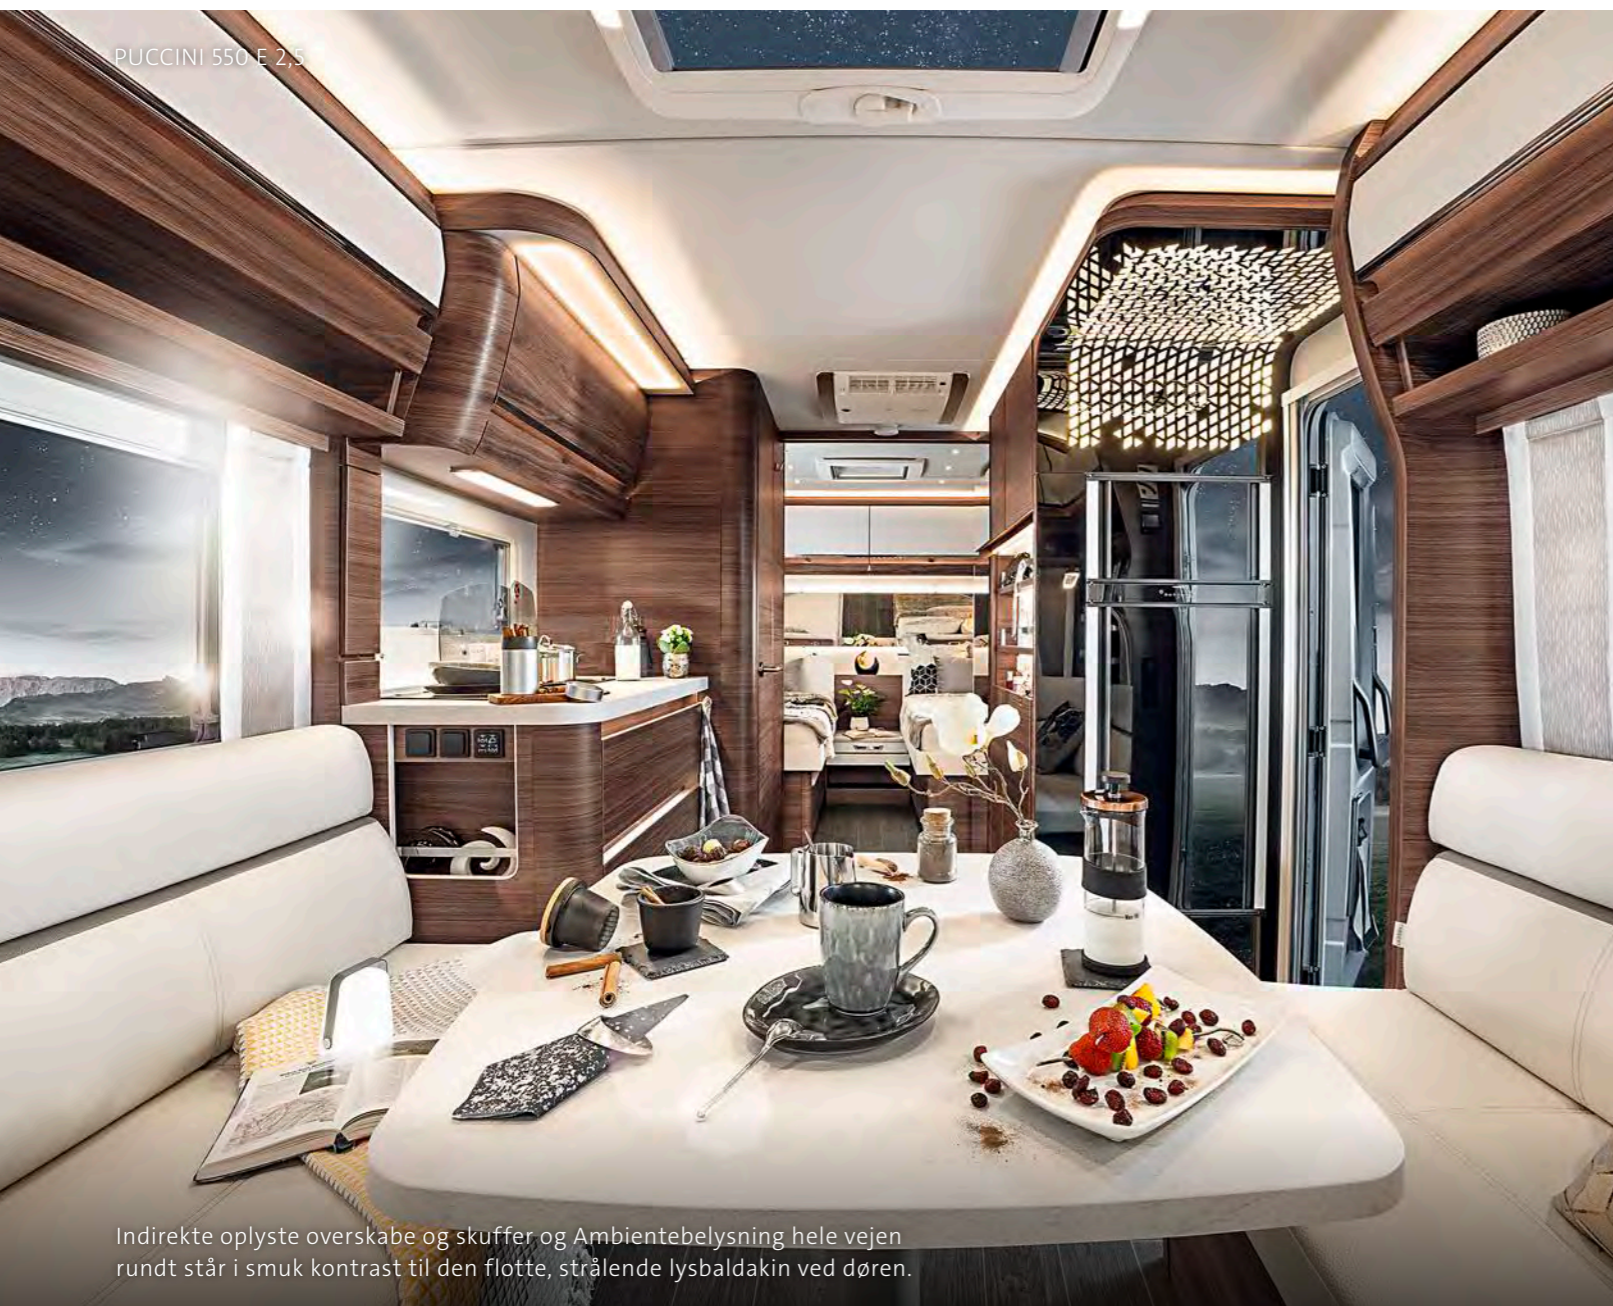

Indirekte oplyste overskabe og skuffer og Ambientebelysning hele vejen rundt står i smuk kontrast til den flotte, strålende lysbaldakin ved døren.