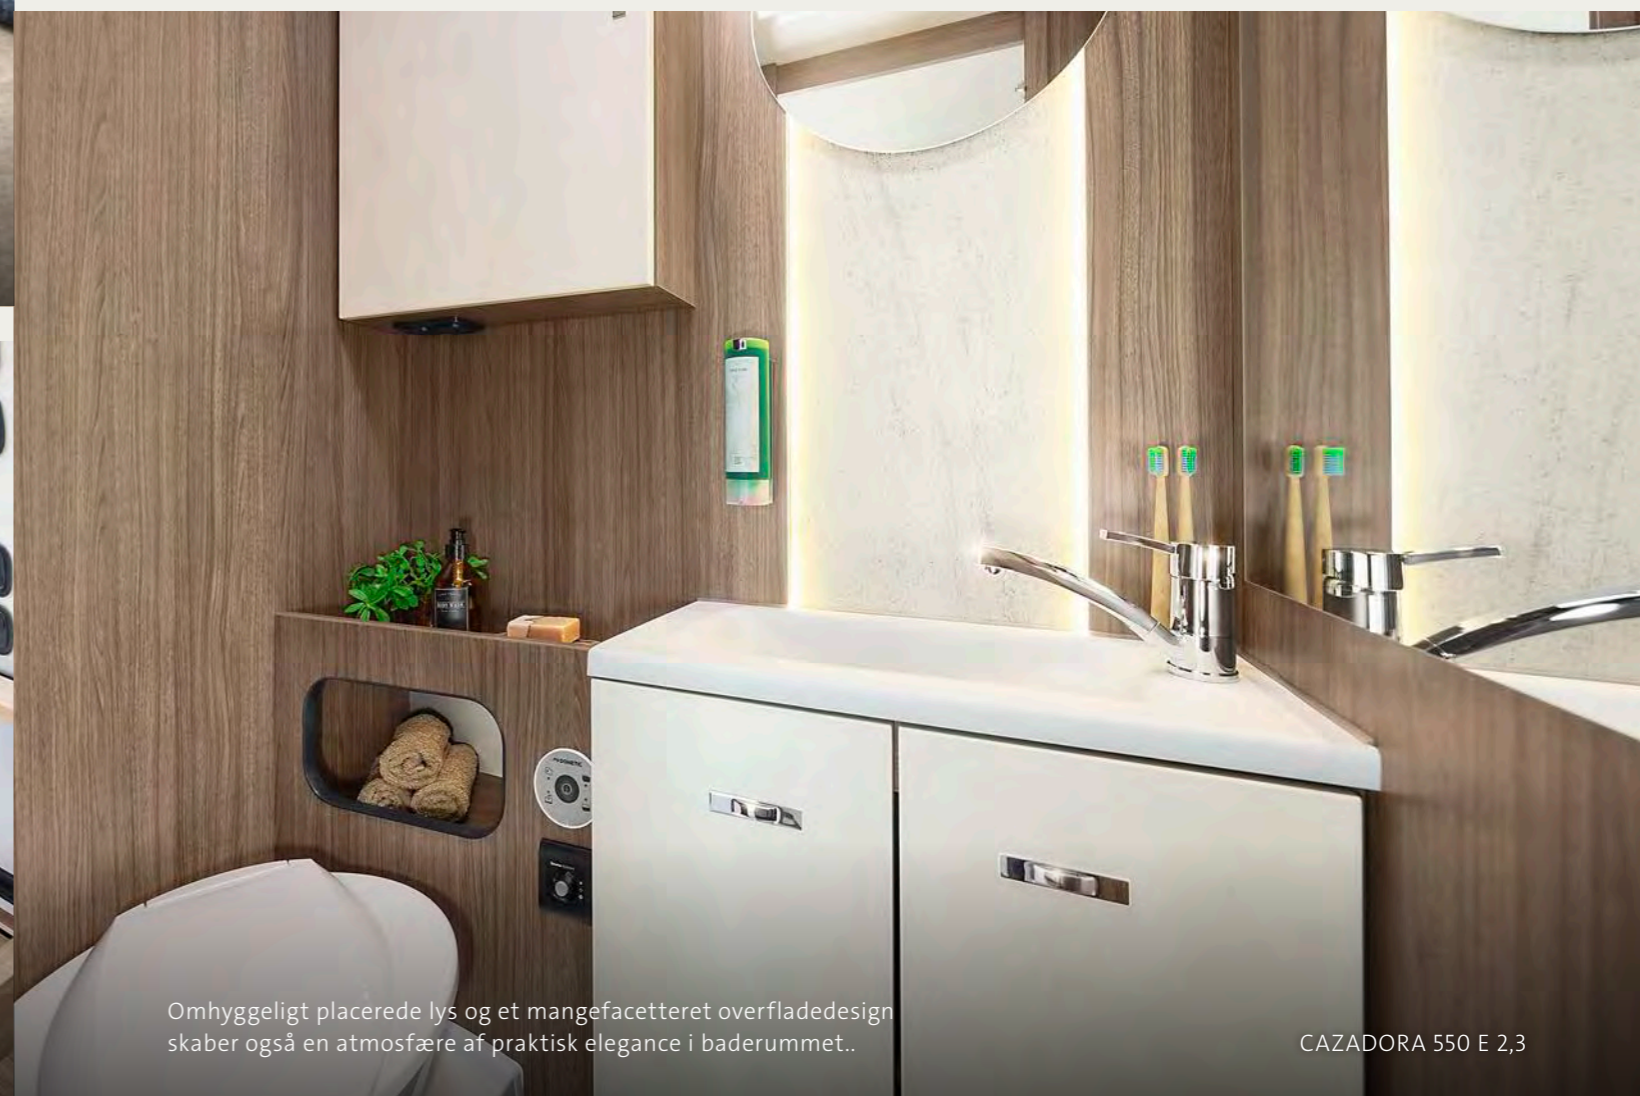

Omhyggeligt placerede lys og et mangefacetteret overfladedesign skaber også en atmosfære af praktisk elegance i baderummet..

CAZADORA 550 E 2,3