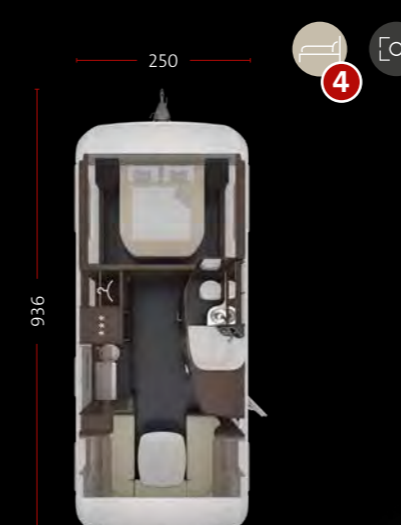

GRUNDRIDS

CELLINI 655 DF 2,5