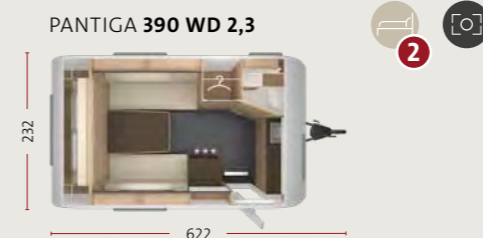

GRUNDRIDS

Til konfiguratoren

LÆNGDER OG BREDDER I CM

2,3 = BREDDER 2,32 M   2,5 = BREDDER 2,5 M

ANTAL SOVEPLADSER

VOGNFOTO

FAMILIEGRUNDRIDS

TILVALG AF SOVEPLADSER