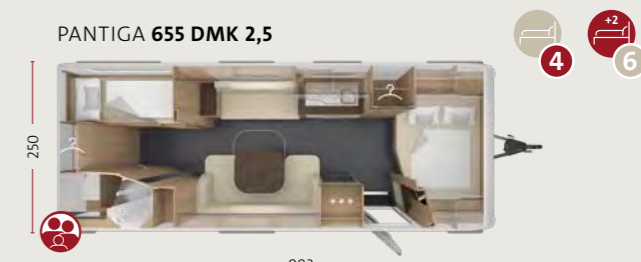

GRUNDRIDS

Til konfiguratoren

LÆNGDER OG BREDDER I CM

2,3 = BREDDER 2,32 M   2,5 = BREDDER 2,5 M

ANTAL SOVEPLADSER

VOGNFOTO

FAMILIEGRUNDRIDS

TILVALG AF SOVEPLADSER