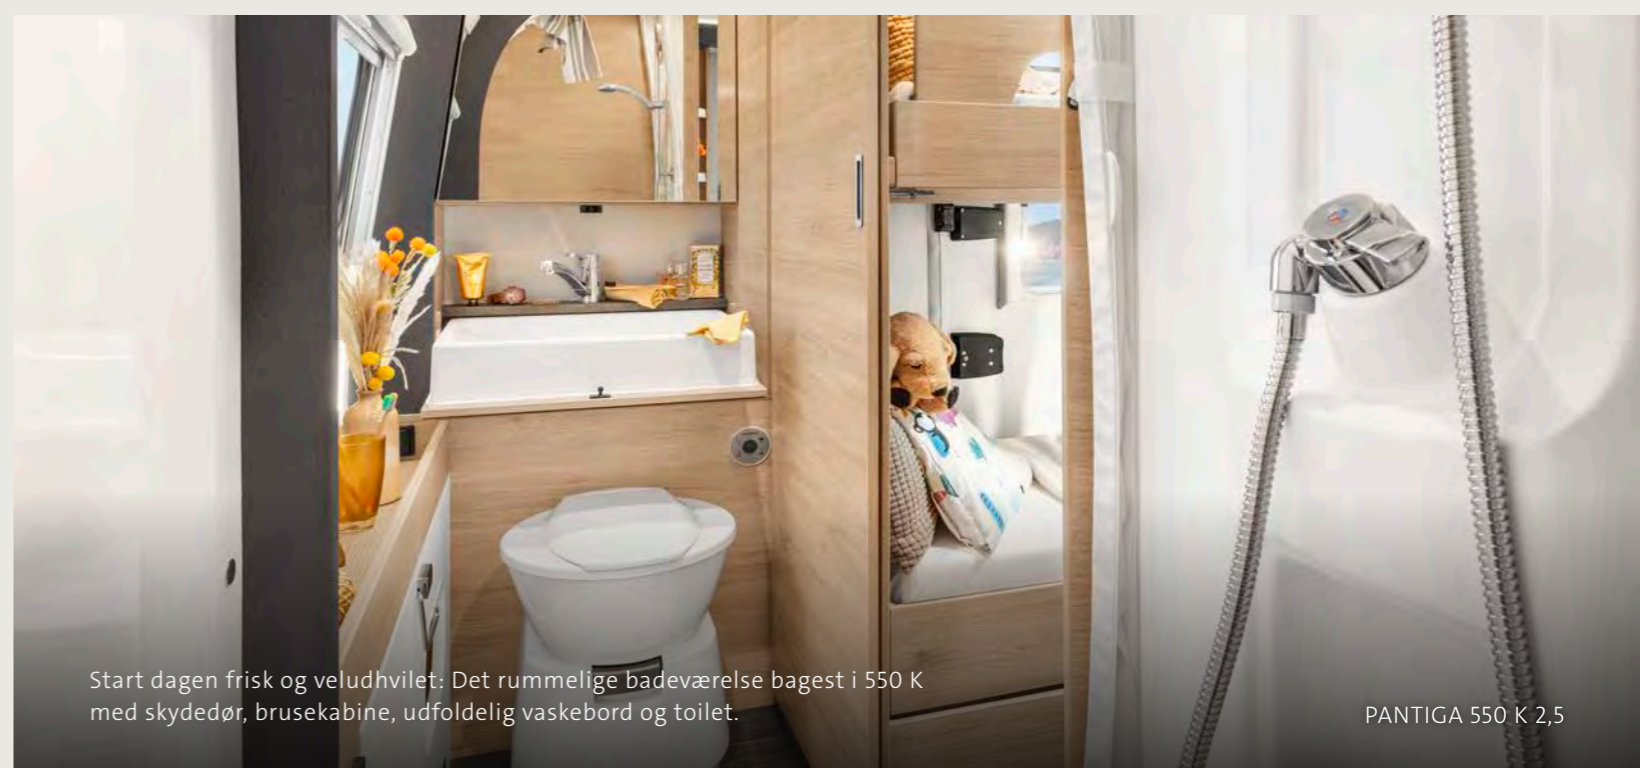

PANTIGA 550 E 2,3

En smart idé: En drejelig håndvask (tilvalg) over toilettet forvandler badet i 550 E til et fuldt bruserum.

PANTIGA 550 E 2,3

I opholds- og soveområderne findes adskillige intelligent integrerede opbevaringsområder, som gør oprydningen nemmere, og hvor der flere steder også findes 230 V eller USB-stik.

OPHOLD, KØKKEN & BAD

DETALJER, SOM GØR DET GODE **ENDNU BEDRE**

Smarte overskabe, skuffer og hylde gør det nemt at holde orden i vognen uden. Dagslys og moderne dekor med lys eg og mange hvide overflader giver lyse og luftige forhold i badeværelset ligesom i køkkenet.