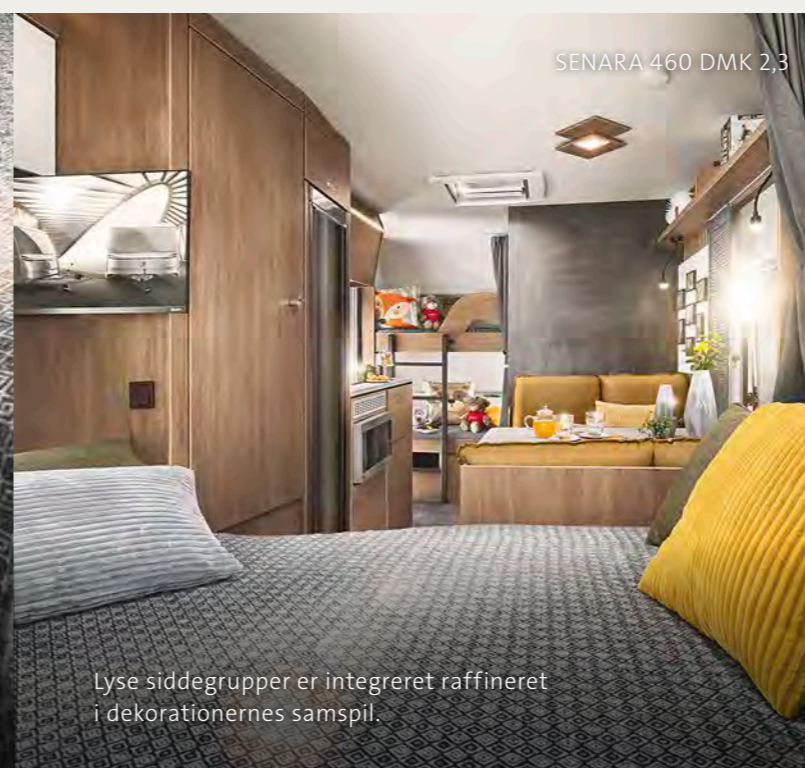

Lyse siddegrupper er integreret raffineret i dekorationernes samspil.