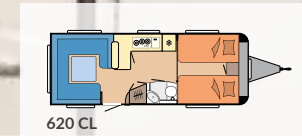

Frontvindue med praktiske fralægningsflader

Fritstående queensseng

650 UFF

Hjørneskab med masser af plads

620 CL

620 CL

EN FOR ALLE

Fås kun i Prestige: Det komplette madlavningssted. Selv de mest ambitiøse Hobby-kokke kan ikke ønske sig mere med tre gasblus, en elektrisk varmeplade, separat grill og rummelig ovn. Vækker det appetit? Se mere madlavningstilbehør på vores hjemmeside.