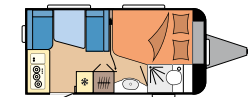

Større garderobe

Skabe med meget plads og ventilation

VORES GRUNDRIDS DE LUXE

400 SFe

L: 5.975 mm · B: 2.300 mm · G: 1.300 kg

460 UFe

L: 6.640 mm · B: 2.300 mm · G: 1.350 kg

460 LU