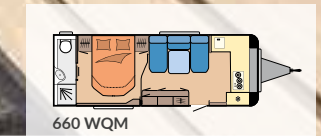

LCD betjeningspanel
TRUMA Combi CP Plus

Stor Style-tagluge

HOBBY TOP-panoramafrontvindue

MAXIA

DEN NYE LUKSUSKLASSE

Smukt skandinavisk design kombineret med hyggeligt interiør og gennemtænkt funktionalitet: HOBBY MAXIA,- stor rumfølelse, masser af hygge og afstemte farver. En moderne "eyecatcher" på landevejen.

Alt inkluderet: Hobby-komplet udstyr er standard i alle MAXIA modeller. Du behøver ikke tilkøbe nogen former for ekstraudstyr eller pakker for at være parat til start.

Grundrids: 3

Sovepladser: 4 - 7

Fritstående seng (queenseng): 1

Enkeltsejge: 2

Køjesenge: 1

Stofkombination: Pico

Møbeldekor: Grafitgrå / Rochefort-nøddetræ / Uni Grigio

Se mere om vores Maxia og dens highlights på hobby-caravan.de/dk