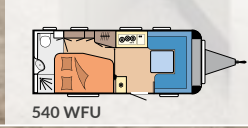

Se mere om vores Excellent og dens highlights på hobby-caravan.de/dk

Køkken bag i vognen

DOMETIC-køleskab, 133 liter

NEM ADGANG

I det rummelige 133 liters absorptionskøleskab holder ingredienserne sig friske og sprøde. Der er en 12 liters frostboks til isterninger og lignende. Hvad der er særligt praktisk er, at køleskabet kan åbnes fra begge sider takket være dobbeltanslagsteknik. Alle vores køkkensers udstyrsdetaljer findes på vores hjemmeside.

Stort hængeskab med Soft-Close

Panoramafrontvindue med fuldintegreret mørklægnings- og insektplisségardin

Komfortabel hovedende

Det er let at komme „under“ sengen

VORES GRUNDRIDS EXCELLENT

460 SL

L: 6.762 mm · B: 2.300 mm · G: 1.350 kg

495 WFB

L: 7.131 mm · B: 2.300 mm · G: 1.500 kg

540 WFU

L: 7.278 mm · B: 2.300 mm · G: 1.550 kg

560 CFe

L: 7.520 mm · B: 2.500 mm · G: 1.700 kg

Find alle vores modeller med imponerende 360°-rundture i Hobby-modelfinderen på 360.hobby-caravan.de/dk