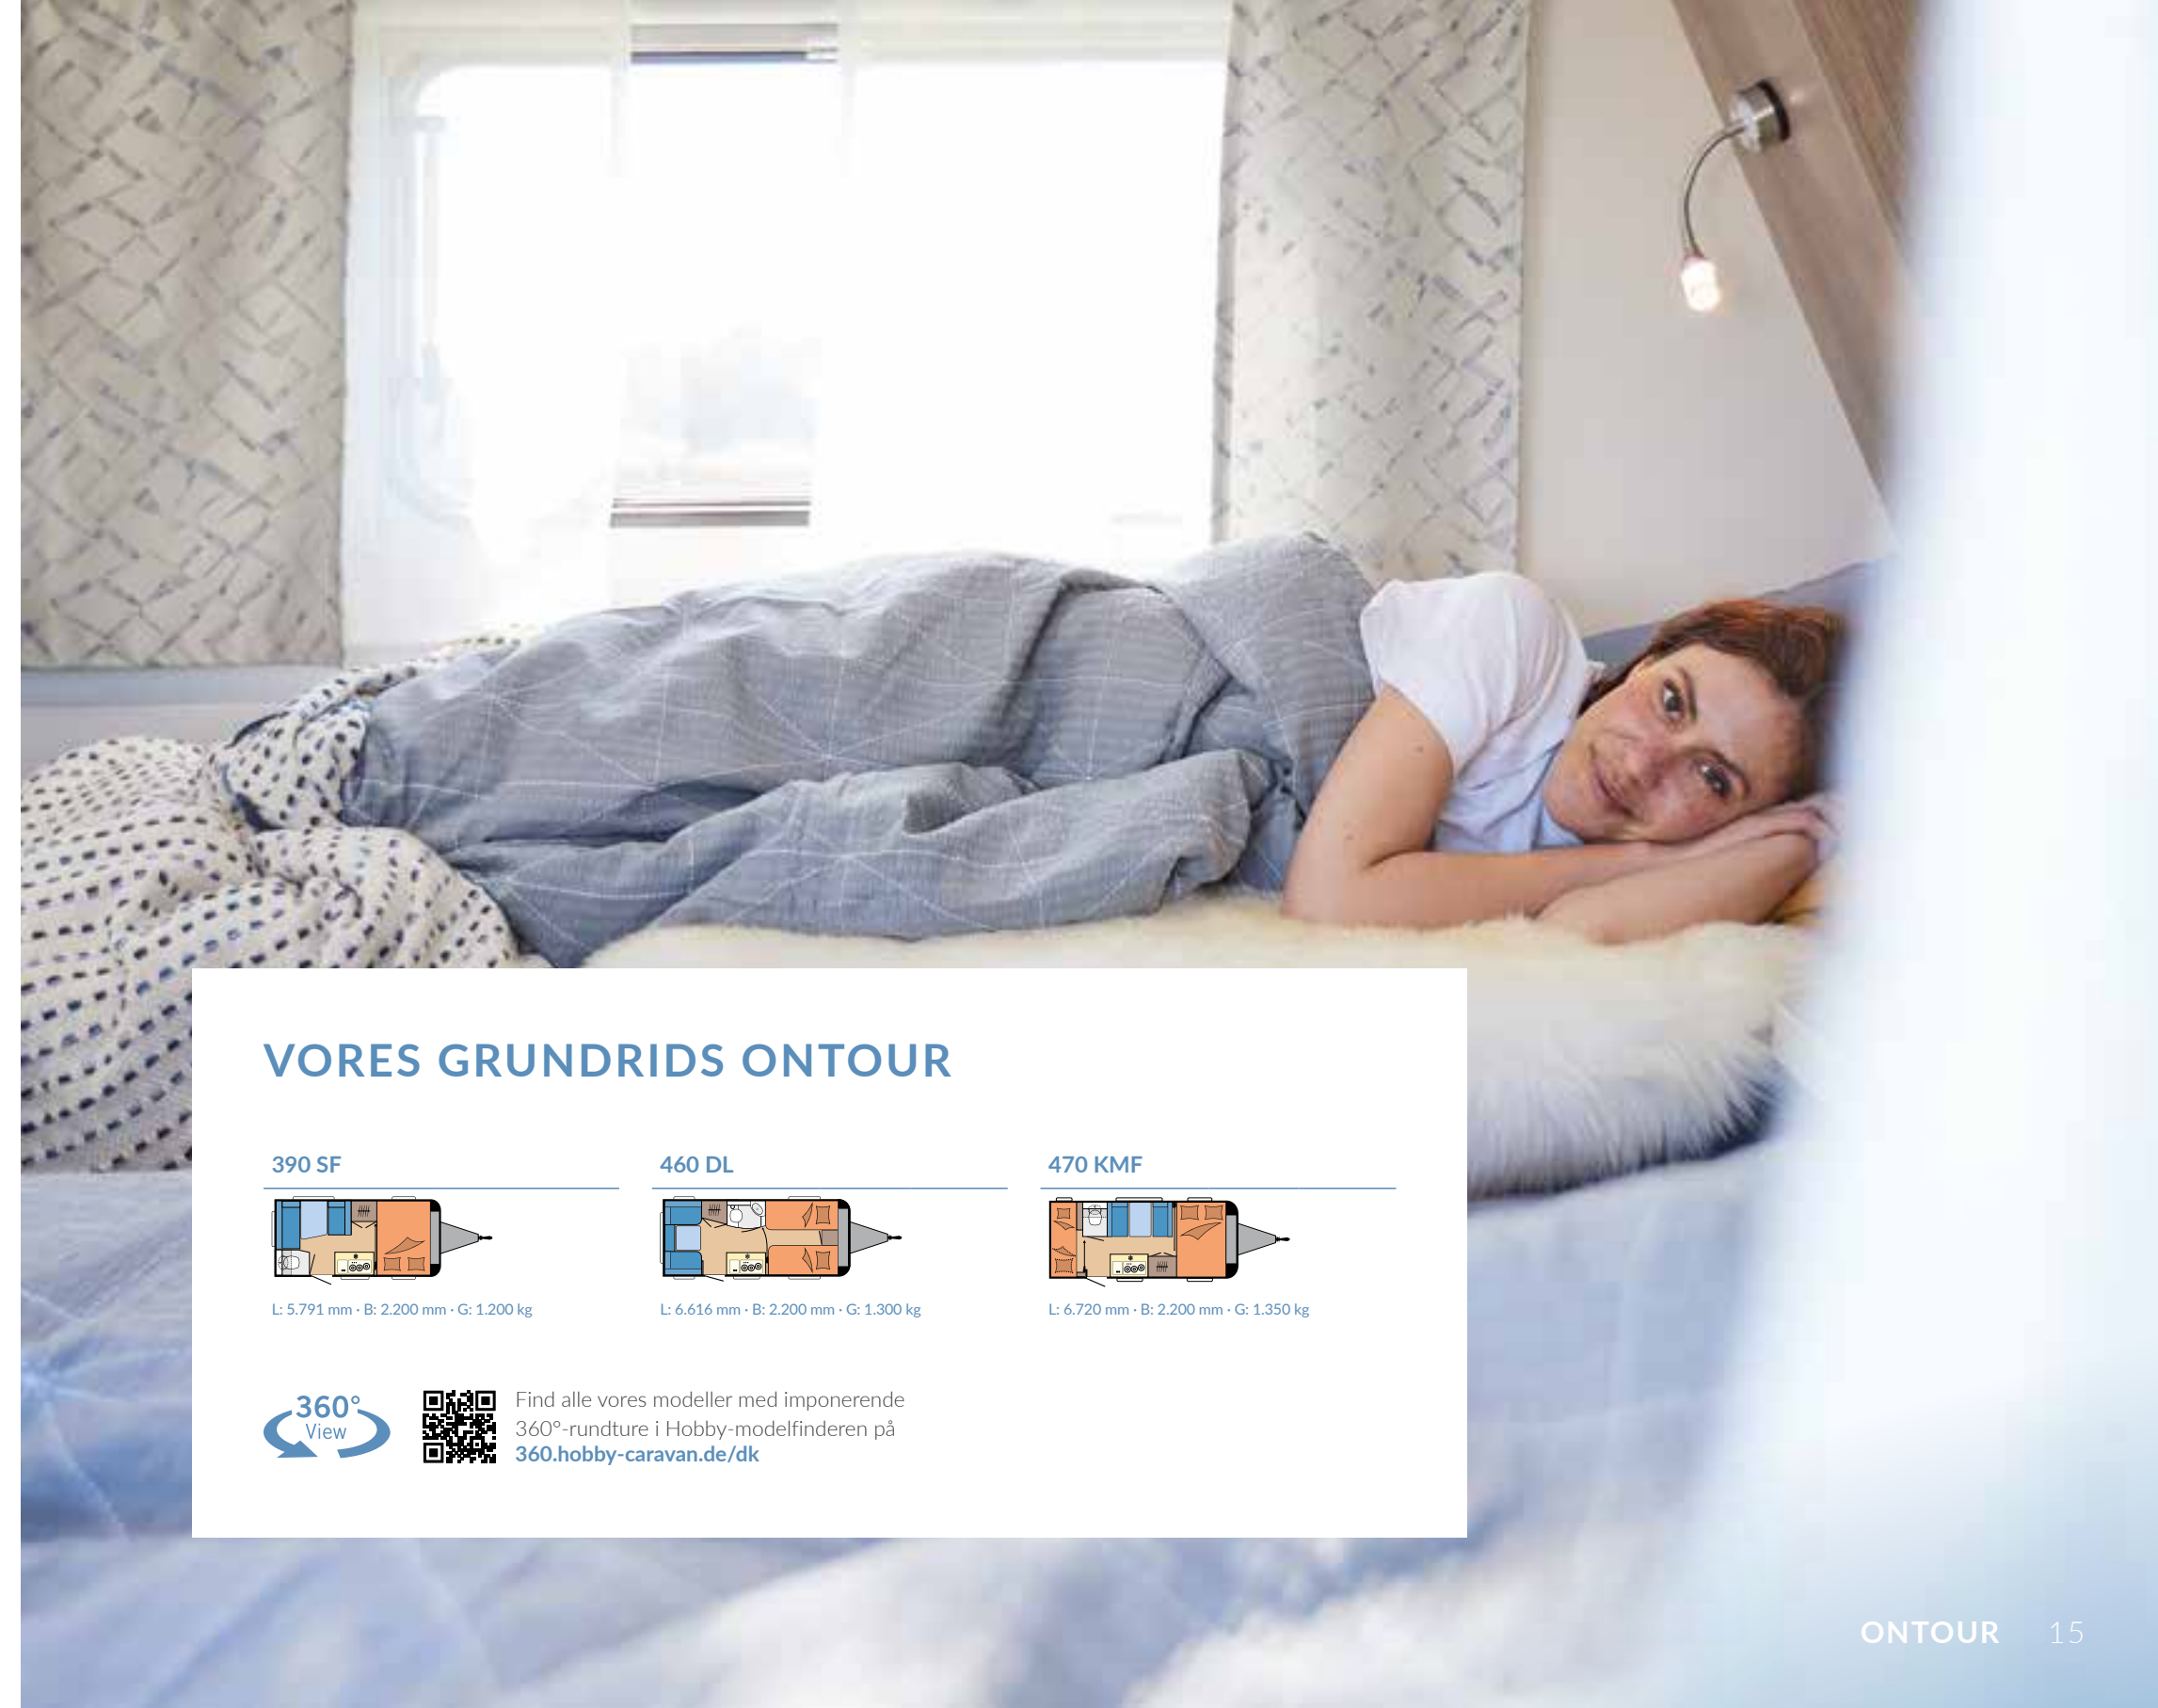

VORES GRUNDRIDS ONTOUR

390 SF

L: 5.791 mm · B: 2.200 mm · G: 1.200 kg

460 DL

L: 6.616 mm · B: 2.200 mm · G: 1.300 kg

470 KMF

L: 6.720 mm · B: 2.200 mm · G: 1.350 kg

Find alle vores modeller med imponerende 360°-rundture i Hobby-modelfinderen på 360.hobby-caravan.de/dk