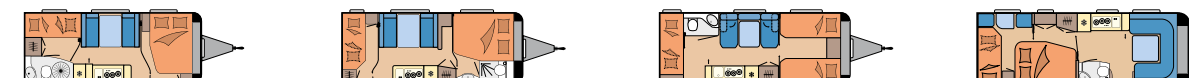

ONTOUR
L: 6.720 mm · B: 2.200 mm · G: 1.350 kg

DE LUXE, EXCELLENT EDITION
L: 6.892 mm · B: 2.300 mm · G: 1.500 kg

DE LUXE
L: 7.537 mm · B: 2.300 mm · G: 1.700 kg

DE LUXE
L: 7.449 mm · B: 2.300 mm · G: 1.600 kg

545 KMF 560 KMFe 595 KML 650 KFU