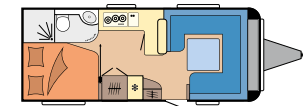

TV-skab med glasvitrine

650 UFF

VORES GRUNDRIDS PRESTIGE

560 FC

L: 7.520 mm · B: 2.500 mm · G: 1.700 kg

560 WLU

L: 7.520 mm · B: 2.500 mm · G: 1.700 kg

560 WFU