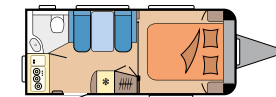

L: 6.762 mm · B: 2.300 mm · G: 1.350 kg

460 SFf