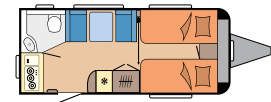

Stort hængeskab med Soft-Close

Panoramafrontvindue med fuldintegreret mørklægnings- og insektplisségardin

Komfortabel hovedende

Det er let at komme „under“ sengen

VORES GRUNDRIDS EXCELLENT

460 SL

L: 6.762 mm · B: 2.300 mm · G: 1.350 kg