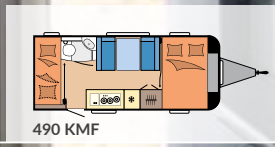

Børneseng i to etager

Børneseng med maletavle