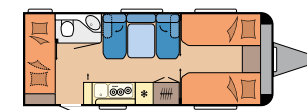

Unik køjesengskoncept i bagenden med over ni variationsmuligheder

Hyggelig midtersiddegruppe med loungepuder

VORES GRUNDRIDS MAXIA

585 UL

L: 7.713 mm · B: 2.500 mm · G: 1.800 kg

595 KML

L: 8.022 mm · B: 2.500 mm · G: 1.800 kg