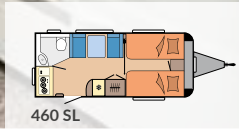

VORES GRUNDRIDS EXCELLENT