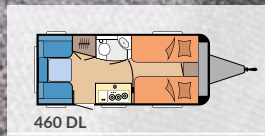

Køkkenvindue med rullegardin med integreret stikdåse

Store køkkenskuffer med soft-close og push lock

VORES GRUNDRIDS ONTOUR

390 SF

L: 5.791 mm · B: 2.200 mm · G: 1.200 kg

460 DL

L: 6.616 mm · B: 2.200 mm · G: 1.300 kg