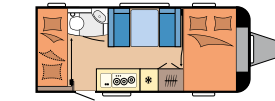

VORES GRUNDRIDS EXCELLENT EDITION

490 KMf

Find alle vores modeller med imponerende 360°-rundture i Hobby-modelfinderen på 360.hobby-caravan.de/dk