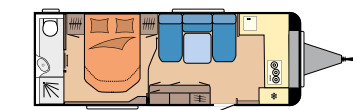

L: 8.331 mm · B: 2.500 mm · G: 2.000 kg

Find alle vores modeller med imponerende 360°-rundture i Hobby-modelfinderen på 360.hobby-caravan.de/dk