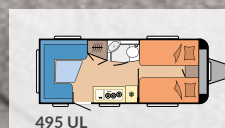

Hængeskabe med god plads og soft-close

Bestikindsats

TRUMA varme S 3004