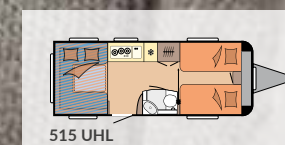

Hæve/sænke seng

DE LUXE DE MANGE MULIGHEDER

Vores DE LUXE er lige så alsidig som dine campingønsker. 13 gennemtænkte grundrids gør den til en allrounder. Det er en af mange grunde til, hvorfor DE LUXE ligger i toppen på vores bestsellerliste.

Et lyst og indbydende design får dig til at føle dig hjemme.

Grundrids: 13

Sovepladser: 3 - 7

Dobbeltseng: 7

Fritstående seng (queenseng): 1

Enkeltsejge: 4

Køjesenge: 5

Hæve/sænke senge: 2

Stofkombination: Turo

Møbeldekor: Ulme Baron / hvid mat / Grace

Køkken: Grå

Se mere om vores De Luxe og dens highlights på hobby-caravan.de/dk