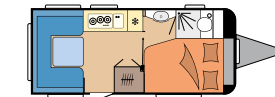

Større garderobe

Skabe med meget plads og ventilation

VORES GRUNDRIDS DE LUXE

400 SFe

L: 5.975 mm · B: 2.300 mm · G: 1.300 kg

460 UFe

L: 6.640 mm · B: 2.300 mm · G: 1.350 kg

460 LU