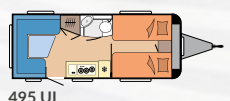

495 UL

VORES GRUNDRIDS EXCELLENT EDITION

Find alle vores modeller med imponerende 360°-rundture i Hobby-modelfinderen på 360.hobby-caravan.de/dk