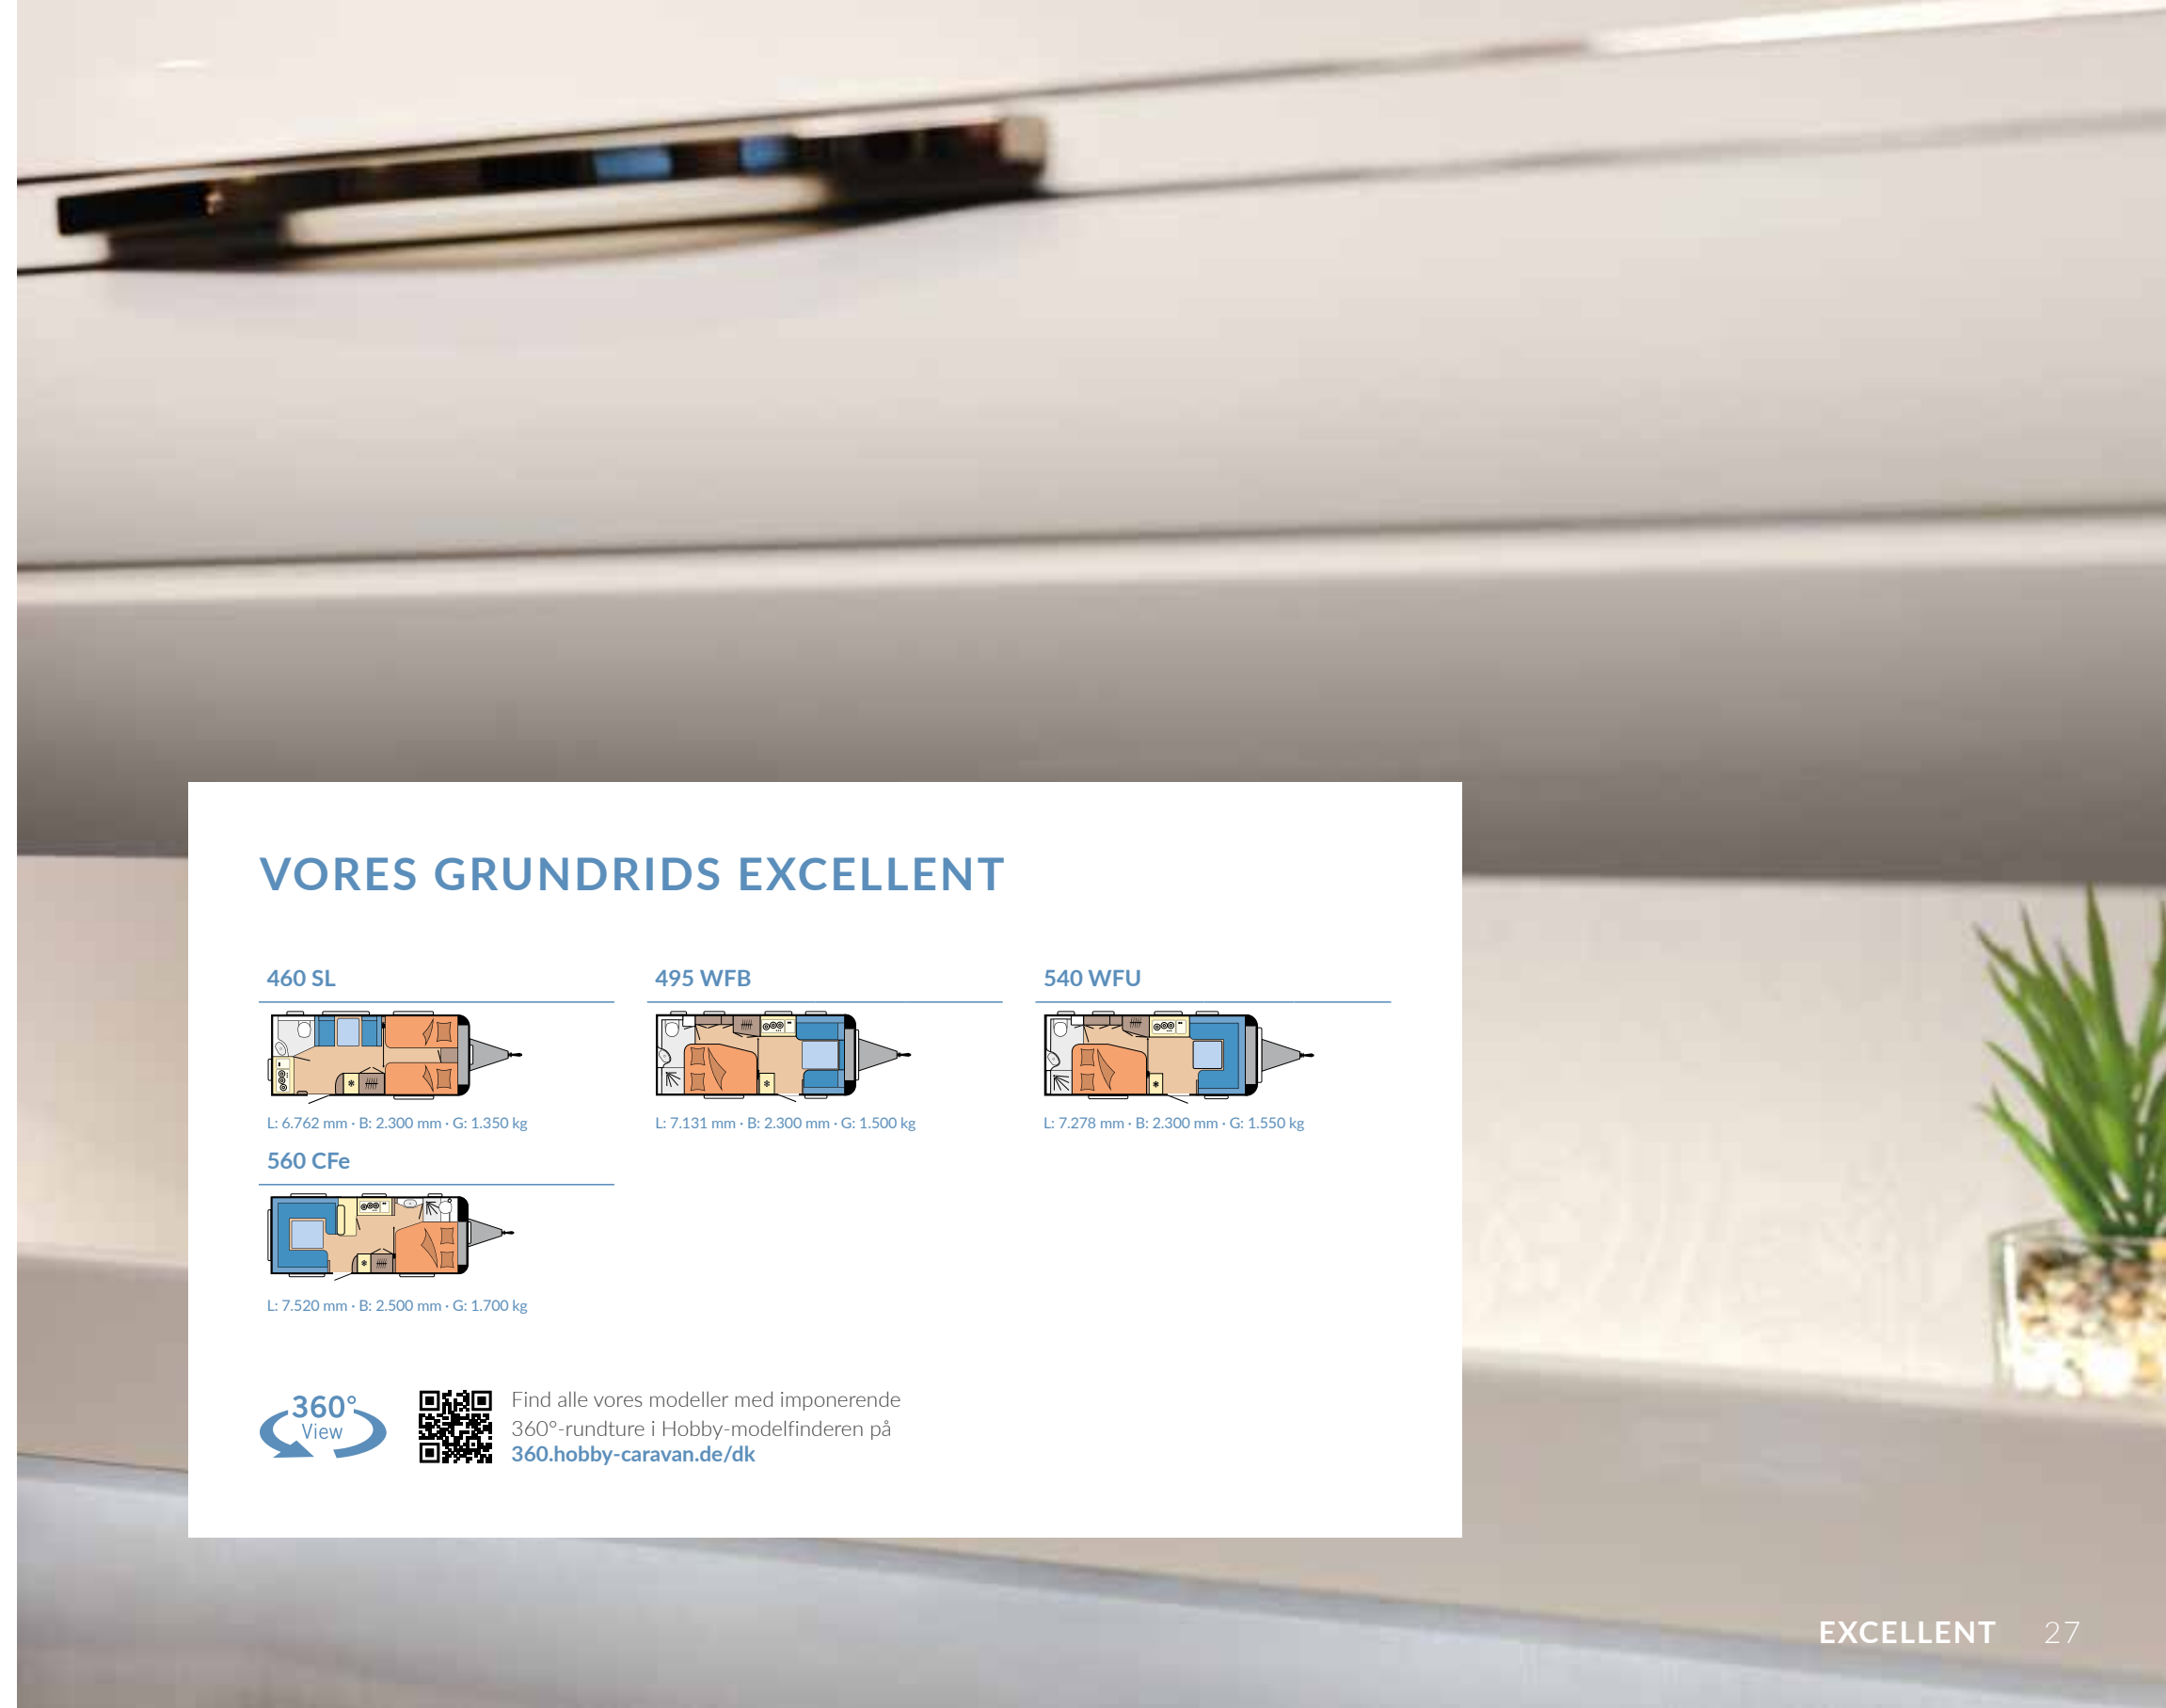

Stort hængeskab med Soft-Close

Panoramafrontvindue med fuldintegreret mørklægnings- og insektplisségardin

Komfortabel hovedende

Det er let at komme „under“ sengen

VORES GRUNDRIDS EXCELLENT

460 SL

L: 6.762 mm · B: 2.300 mm · G: 1.350 kg