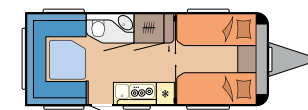

Unik køjesengskoncept i bagenden med over ni variationsmuligheder

Hyggelig midtersiddegruppe med loungepuder

VORES GRUNDRIDS MAXIA

585 UL

L: 7.713 mm · B: 2.500 mm · G: 1.800 kg

595 KML

L: 8.022 mm · B: 2.500 mm · G: 1.800 kg