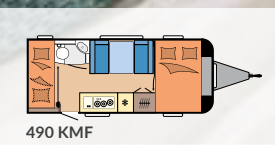

PLADS TIL ALLE

Hyggelige pladser til familie og venner. Alt er muligt takket være de alsidige opholdsrumkombinationer. Uanset om I er to, fire eller flere, så er der i hvert tilfælde nok opbevaringsplads ombord med de store skabe og opbevaringsrum. Se de alsidige opbevaringspladsløsninger på vores hjemmeside.