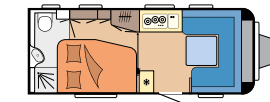

540 WFU

L: 7.278 mm · B: 2.300 mm · G: 1.550 kg