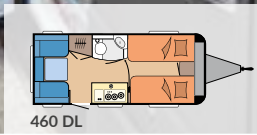

LIGE EFTER DIN SMAG

Masser af plads til at skære, brase og opbevare: Hobby-køkkenerne er ægte pladsvidundere. Hver centimeter er smart udnyttet, uanset om det gælder det kompakte sidekøkken, det rummelige vinkelkøkken eller køkkenet i bagenden. På den måde kommer der altid noget lækkert på bordet. Endnu flere smarte køkkendetaljer findes på vores hjemmeside.