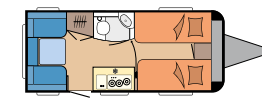

Køkkenvindue med rullegardin med integreret stikdåse

Store køkkenskuffer med soft-close og push lock

VORES GRUNDRIDS ONTOUR

390 SF

L: 5.791 mm · B: 2.200 mm · G: 1.200 kg

460 DL

L: 6.616 mm · B: 2.200 mm · G: 1.300 kg