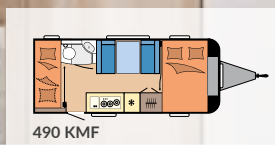

PLADS TIL ALLE

Hyggelige pladser til familie og venner. Alt er muligt takket være de alsidige opholdsrumkombinationer. Uanset om I er to, fire eller flere, så er der i hvert tilfælde nok opbevaringsplads ombord med de store skabe og opbevaringsrum. Se de alsidige opbevaringspladsløsninger på vores hjemmeside.