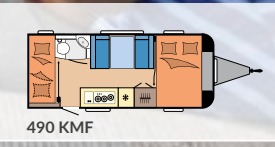

PLADS TIL ALLE

Hyggelige pladser til familie og venner. Alt er muligt takket være de alsidige opholdsrumkombinationer. Uanset om I er to, fire eller flere, så er der i hvert tilfælde nok opbevaringsplads ombord med de store skabe og opbevaringsrum. Se de alsidige opbevaringspladsløsninger på vores hjemmeside.