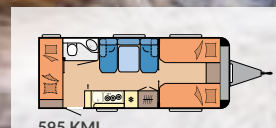

Søjle bordstel

Multifunktionel bagvæg

Børneseng som siddehjørne

NEM, FLEKSIBEL, MULTIFUNKTIONEL

MAXIA 595 KML har sovepladser til maksimalt 5 til 7 personer. I det multifunktionelle køjesengsområde er der plads til op til tre senge. To køjesenge kan forankres hurtigt og ukompliceret i bagenden. Hvis den nederste seng ikke benyttes, opstår der en lille siddegruppe med hynderne. Et forhæng, der fastgøres med velcrobånd på den øverste sengeramme, forvandler legerummet til en hyggelig hule.