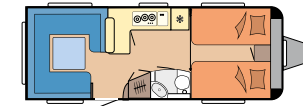

L: 8.031 mm · B: 2.500 mm · G: 1.900 kg

650 KFU