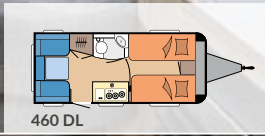

Ekstra bredt underskab med frostfag