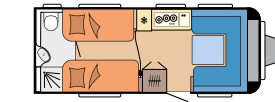

VORES GRUNDRIDS EXCELLENT EDITION

460 UFe

L: 6.640 mm · B: 2.300 mm · G: 1.350 kg

490 KMf

L: 6.892 mm · B: 2.300 mm · G: 1.500 kg

495 UL

L: 7.131 mm · B: 2.300 mm · G: 1.500 kg

540 WLU