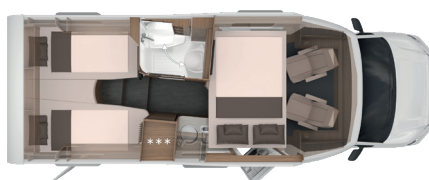

Standard
med
Hæve/sænke-
seng

VAN WAVE

VANSATION IIIIII (VW)

Kompakt allrounder til fire personer

KNAUS VAN WAVE 640 MEG på MAN tilbyder maksimal kørekømfort og sikkerhed med talrige assistentsystemer og 2-kanals luftaffjedring. Kompakt udvendigt og indvendigt plads til 4. Fås som en specialmodel VANSATION med omfattende udstyr

GRUNDRIDS 2024: VAN WAVE VANSATION

640 MEG (DAG)

640 MEG (NAT)

FERIETID ER FAMILIETID

VAN WAVE VANSATION

L-siddegruppe

som tilvalg

Med tilvalg af L-siddegruppen bliver samlingsstedet for hele familien endnu hyggeligere.

Stort

langsgående køkken

Stort køleskab, 2 gasblus og bordpladeforlængelse gør madlavningen til en fornøjelse.

Gennemtænkt

komfortbad

Maksimal opbevaringsplads. Alt opbevaret ordentligt og sikkert.

Motor som standard:

Highlights

- ⊕ Standard med 2-kanals luftaffjedring med kompressor
- ⊕ FoldXPand-bagkonstruktion giver større længde indvendig
- ⊕ Hæve/sænke-seng som standard
- ⊕ Bølgeformet tag for perfekt udnyttelse af pladsen
- ⊕ Stor ståhøjde 196 cm i vognen
- ⊕ Kompakt vognbredde 2,2 m