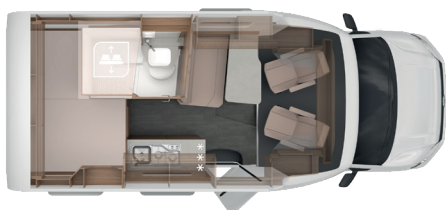

GRUNDRIDS 2024: TOURER CUV

500 MQ