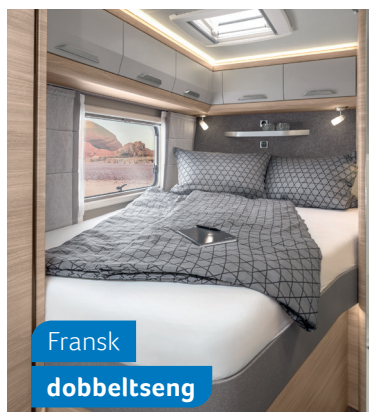

Komfortabel
siddegruppe

650 MEG. Åbne synsaksler samt et lyst og venligt interiør giver en behagelig atmosfære.

Store
enkeltsejge

650 MEG. Det ekstra vindue og sengeudvidelsen gør soveafdelingen til en ægte oase.

Fransk
dobbeltseng

700 LF. I den hyggelige seng sover man ganske enkelt himmelsk og med udsigt til stjernerne

Stort
langsgående køkken

650 MEG. Med bordpladeforlængelsen får man god plads til tilberedningen af maden.