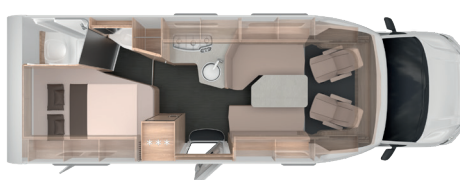

VAN TI PLUS

PLATINUM
Selection

(VW)

Boligkomfort og køredynamik.

For alle, som sætter stor pris på køre- og boligkomfort, er VAN TI PLUS på VW Crafter den perfekte rejse ledsager. Med et hav af køreassistentsystemer og mulighed for at vælge motortyper kan du tilpasse vognen præcis til dine ønsker og behov.

GRUNDRIDS 2024: VAN TI PLUS PLATINUM SELECTION

650 MEG

700 LF