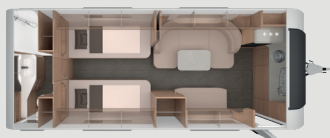

650 FSK

650 UX

Bekvem

salon-siddegruppe

650 FSK. Åbne synsakser og masser af udstyr gør SÜDWIND 60 YEARS til manges favorit.

Rummeligt

langsgående bad

500 FU. Det separate toiletrum med komfortabelt bænktoliet er særligt praktisk for børnefamilier.

Rumligt

vinkelkøkken

650 UX. Vinkelkøkkenet er et ægte rumvidunder. Alle redskaber er perfekt organiseret.

Store

enkeltsenge

Ën stor

dobbelt seng

500 EU. Med lameludtræk bliver to enkelsenge til en dobbeltseng.