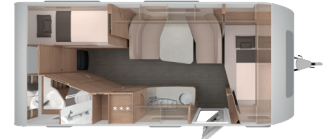

60 YEARS JUBILÆUMSMODELLER

SÜDWIND

ÆGTE CAMPING-IKON

SÜDWIND har i over 60 år begejstret med nyt udstyr, innovative teknologier og design-highlights. 60 YEARS jubilæumsmodellerne overrasker med masser af udstyr.

GRUNDRIDS 2024: SÜDWIND 60 YEARS

☺ Kan fås uden gas ved tilvalg af E-Power pakken.

580 QS