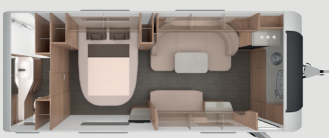

60 YEARS JUBILÆUMSMODELLER

SÜDWIND

ÆGTE CAMPING-IKON

SÜDWIND har i over 60 år begejstret med nyt udstyr, innovative teknologier og design-highlights. 60 YEARS jubilæumsmodellerne overrasker med masser af udstyr.

GRUNDRIDS 2024: SÜDWIND 60 YEARS

☺ Kan fås uden gas ved tilvalg af E-Power pakken.

650 PXB