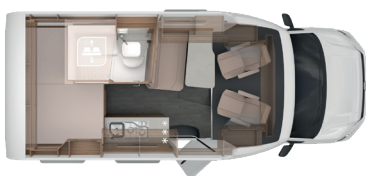

GRUNDRIDS 2024: TOURER VAN VANSATION

500 MQ