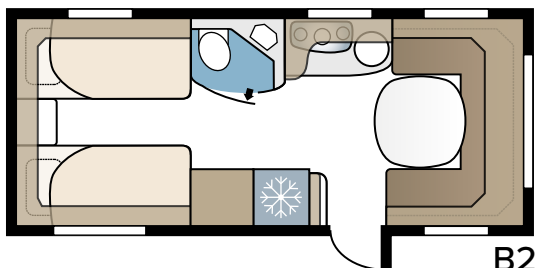

Ametist 560 GLE KS

B2