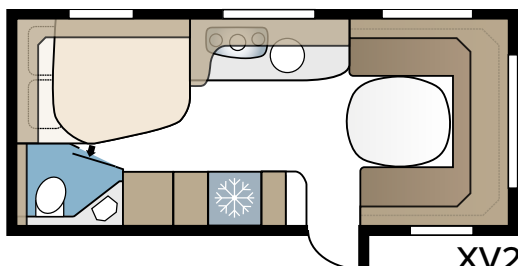

Smaragd 520 XL KS

Queen Selection udstyr:	520 XL/KS
Basispris Smaragd 520 XL KS	368.900
Skind	14.280
Bageovn i køkken	13.120
ATC (antislingersystem)	9.710
Lysliste i dørside	3.500
DAB radio inkl. højttaler	0
Komfortpakke Selection Stort køleskab Nakkestøtte i siddegruppe Serviceklap	11.000
Dør med vindue	3.000
Heki II De Luxe tagluge	6.278
Wifi-antenne	1.230
Totalpris kr.	431.018
Besparelse ved Queen Selection kr.	51.118
Din pris kr.	379.900