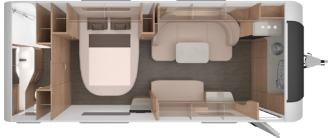

60 YEARS JUBILÆUMSMODEL

SÜDWIND

SÜDWIND har i 60 år begejstret med nyt udstyr, innovative teknologier og design-highlights. Et ægte ikon og som 60-års-jubilæumsmodel med masser af udstyr overgår vognen igen sig selv.

GRUNDRIDS-OVERSIGT SÜDWIND 60 YEARS

650 PXB

Kan fåes uden gas ved tilvalg af E-Power pakken.