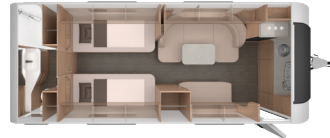

60 YEARS JUBILÆUMSMODEL

SÜDWIND

SÜDWIND har i 60 år begejstret med nyt udstyr, innovative teknologier og design-highlights. Et ægte ikon og som 60-års-jubilæumsmodel med masser af udstyr overgår vognen igen sig selv.

GRUNDRIDS-OVERSIGT SÜDWIND 60 YEARS

650 PEB

Kan fåes uden gas ved tilvalg af E-Power pakken.