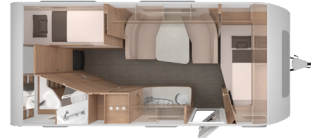

60 YEARS JUBILÆUMSMODEL

SÜDWIND

SÜDWIND har i 60 år begejstret med nyt udstyr, innovative teknologier og design-highlights. Et ægte ikon og som 60-års-jubilæumsmodel med masser af udstyr overgår vognen igen sig selv.

GRUNDRIDS-OVERSIGT SÜDWIND 60 YEARS

580 QS

Kan fåes uden gas ved tilvalg af E-Power pakken.