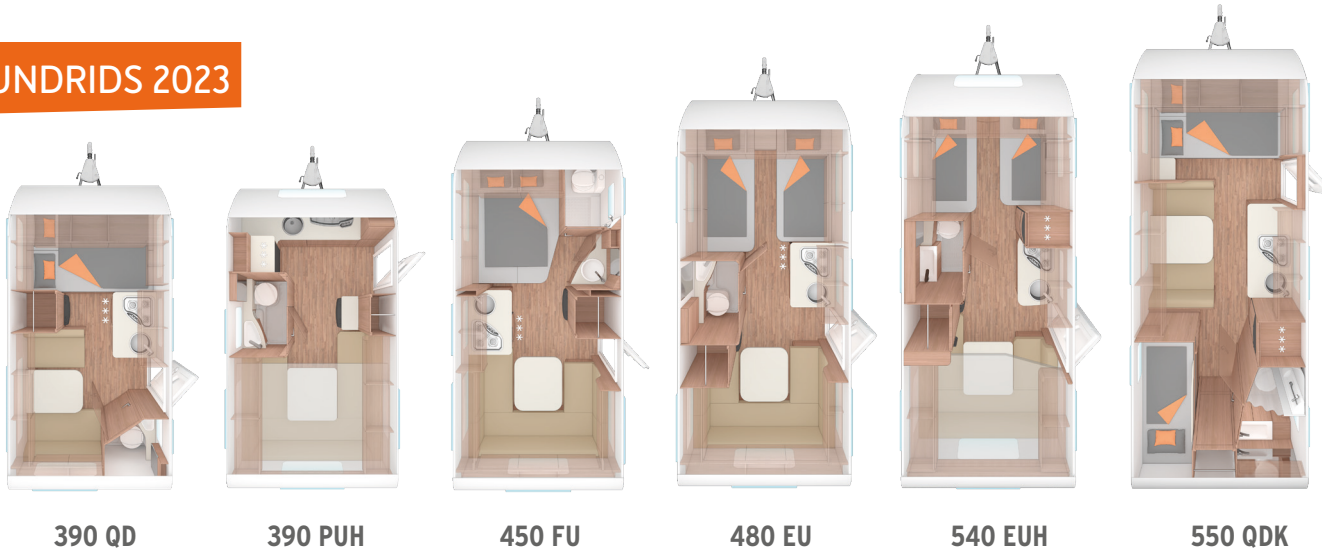

390 PUH

450 FU

480 EU

540 EUH

550 QDK

GRUNDRIDS 2023

390 QD