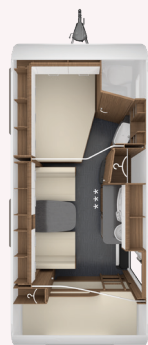

# KAMPAGNEMODEL ROSSINI **FINEST EDITION**

**TABBERT** 

*B e v æ g e n d e ø j e b l i k k e*

GRUNDRIDS 2023

450 E

450 TD

490 DM

490 TD

520 DM

540 E

620 DM 2,5 m.

STANDARD UDSTYR

- + Bredspor chassis med akselstøddæmper
- + AL-KO chassis fuldt galvaniseret
- + AKS sikkerhedskobling
- + AL-KO AAA premium brems (selvjusterende)
- + AL-KO Premium støtteben
- + Næsehjul med vægtangivelse
- + Trækstangsafdækning i TABBERT DESIGN
- + 17" alufælge i eksklusivt TABBERT DESIGN
- + Vægtforhøjelse 1.700 kg (450 E, 450 TD)
- + Vægtforhøjelse 1.800 kg (490 TD, 490 DM, 520 DM)
- + Vægtforhøjelse 2.000 kg (540 E, 620 DM)
- + Glatte aluminiums sider
- + GFK-tag
- + Myggenetsdør
- + Sølv/krom pynteliste på sideplader
- + Lysskinne på dørsiden med dæmpbar belysning
- + Lameludtræk mellem enkeltsege

PRISER: Vi henviser til den aktuelle prislister eller konfigurator på [tabbert.dk](http://tabbert.dk)

- + Tabbert sovesystem, fleksible tallerkenlameller, WaterGel madrasser
- + Deko sovepakke: Finest Edition. To puder og to tæpper
- + Indgangstrin (isoleret) med belyst TABBERT Logo
- + TV-holder til fladskærm
- + Kombi-stik udvendig, 230 V og antenne
- + Truma MonoControl CS (inkl. gasfilter)
- + Forteltlampe med bevægelsessensor
- + Ambientebelysning
- + USB-stik 1/3 stk. (grundridsafhængig)
- + Hyndestof: "Chocolate Leaf" eller "Soft Carbon"
- + silwyREADY
- + Elektrisk gulvvarme
- + Køleskab (98/133 ltr. grundridsafhængig)
- + Automatisk energivalg
- + Truma Therme, varmt vand i køkken og bad, 230V.
- + Integreret gaskasse, alu.bund, parallel åbning af låg med gasstøddæmper