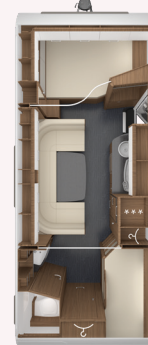

# KAMPAGNEMODEL ROSSINI **FINEST EDITION**

**TABBERT** 

*B e v æ g e n d e ø j e b l i k k e*

GRUNDRIDS 2023

450 E

450 TD

490 DM

490 TD

520 DM

540 E

620 DM 2,5 m.

STANDARD UDSTYR

- + Bredspor chassis med akselstøddæmper
- + AL-KO chassis fuldt galvaniseret
- + AKS sikkerhedskobling
- + AL-KO AAA premium brems (selvjusterende)
- + AL-KO Premium støtteben
- + Næsehjul med vægtangivelse
- + Trækstangsafdækning i TABBERT DESIGN
- + 17" alufælge i eksklusivt TABBERT DESIGN
- + Vægtforhøjelse 1.700 kg (450 E, 450 TD)
- + Vægtforhøjelse 1.800 kg (490 TD, 490 DM, 520 DM)
- + Vægtforhøjelse 2.000 kg (540 E, 620 DM)
- + Glatte aluminiums sider
- + GFK-tag
- + Myggenetsdør
- + Sølv/krom pynteliste på sideplader
- + Lysskinne på dørsiden med dæmpbar belysning
- + Lameludtræk mellem enkeltsege

PRISER: Vi henviser til den aktuelle prislister eller konfigurator på [tabbert.dk](http://tabbert.dk)

- + Tabbert sovesystem, fleksible tallerkenlameller, WaterGel madrasser
- + Deko sovepakke: Finest Edition. To puder og to tæpper
- + Indgangstrin (isoleret) med belyst TABBERT Logo
- + TV-holder til fladskærm
- + Kombi-stik udvendig, 230 V og antenne
- + Truma MonoControl CS (inkl. gasfilter)
- + Forteltlampe med bevægelsessensor
- + Ambientebelysning
- + USB-stik 1/3 stk. (grundridsafhængig)
- + Hyndestof: "Chocolate Leaf" eller "Soft Carbon"
- + silwyREADY
- + Elektrisk gulvvarme
- + Køleskab (98/133 ltr. grundridsafhængig)
- + Automatisk energivalg
- + Truma Therme, varmt vand i køkken og bad, 230V.
- + Integreret gaskasse, alu.bund, parallel åbning af låg med gasstøddæmper