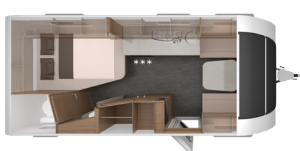

DEN GASFRIE SPECIALMODEL

SPORT

EPOWER

Selection

Den gasfrie E.POWER SELECTION er et attraktivt alternativ for sæsoncampister. Ud over mindre vedligehold og mere sikkerhed byder denne specialmodel på nem betjening, moderne elapparater og mere opbevaringsplads.

- ⊕ Mindre vedligehold
- ⊕ Mere sikkerhed
- ⊕ Nem betjening
- ⊕ Mere opbevaringsplads
- ⊕ Moderne el apparater

GRUNDRIDS-OVERSIGT SPORT E.POWER

400 LK

400 QD

420 QD

450 FU

460 EU

500 EU

500 FU

500 KD

500 QDK

500 UF

SPORT E.POWER

Gasfri drift.

Klimaanlæg med køle- og varmfunktion som standard.

Smart energistyring.

Køkken med kompressor køleskab og induktionskogeplade.

Fleksibel energi.

PRISER! Vi henviser til den aktuelle prislister eller konfigurator på knaus.dk