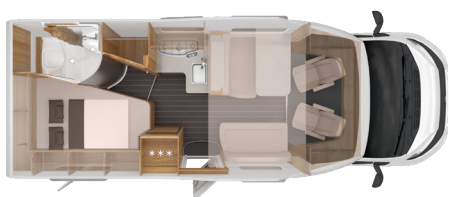

SPECIALMODEL

2023

SKY WAVE

650 MF

650 MEG

- + 5-6 Sovepladser
- + 3 Grundrids
- + Pro.Tec Frame

700 MEG

ATTRAKTIV OG IØJNEFALDENDE

SKY WAVE 60 YEARS tiltrækker sig alles opmærksomhed med den særlige indpakning i ædle grå nuancer. Desuden overbeviser specialmodellen med en attraktivt pris.

L-formet siddegruppe
med sidesæde

650 MEG. L-siddegruppe med et-søjlet teleskopbord giver maksimal plads til benene og førsteklasses siddekomfort.

**Hæve/sænke-
seng**

650 MEG. Hæve/sænke-sengen kan køres ned med få greb og sikrer en god søvn.

**Stort
langsgående køkken**

650 MEG. Det perfekte sted til at udfolde sine kulinariske evner.

**Gennemtænkt
komfortbad**

650 MEG. Med drejevæggen fås bad og bruserum i ét.

SKY WAVE 60 YEARS

Motor standard:

650 MF, 650 MEG: FIAT Ducato 3.500 kg (103 kW / 140 PS); Forhjulstræk; Euro 6d-Final

Motor tilvalg (mod merpris):

650 MF, 650 MEG: FIAT Ducato 3.500 kg (132 kW / 180 PS); Forhjulstræk; Euro 6d-Final