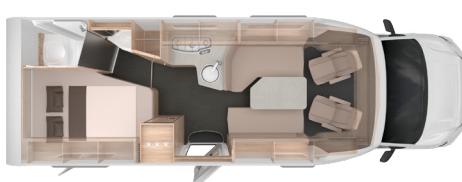

SPECIALMODEL

2023

VAN TI PLUS

PLATINUM
Selection

650 MEG

700 LF

- ⊕ 2-4 Sovepladser
- ⊕ 2 Grundrids
- ⊕ Firehjulstræk (tilvalg)

SLÅENDE MEGET PLUS UDSTYR

650 MEG. Åbne blikakser samt et lyst og venligt interiør giver en behagelig atmosfære.

Store
enkeltsejge

650 MEG. Det ekstra vindue og sengeudvidelsen gør soveafdelingen til en ægte oase.

Stort
langsgående køkken

650 MEG. Til morgendagens stjernekokke byder køkkenet på alt til kreativ madlavning.

Gennemtænkt
komfortbad

650 MEG. Det godt oplyste spejl og de mange hylder overbeviser i komfortbadet.

VAN TI PLUS PLATINUM SELECTION