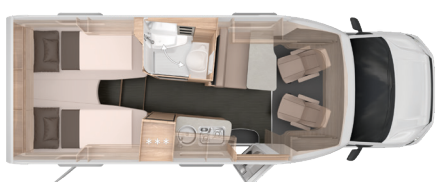

SPECIALMODEL

2023

VAN TI PLUS

PLATINUM
Selection

650 MEG

700 LF

- ⊕ 2-4 Sovepladser
- ⊕ 2 Grundrids
- ⊕ Firehjulstræk (tilvalg)

SLÅENDE MEGET PLUS UDSTYR

650 MEG. Åbne blikakser samt et lyst og venligt interiør giver en behagelig atmosfære.

Store
enkeltsejge

650 MEG. Det ekstra vindue og sengeudvidelsen gør soveafdelingen til en ægte oase.

Stort
langsgående køkken

650 MEG. Til morgendagens stjernekokke byder køkkenet på alt til kreativ madlavning.

Gennemtænkt
komfortbad

650 MEG. Det godt oplyste spejl og de mange hylder overbeviser i komfortbadet.

VAN TI PLUS PLATINUM SELECTION