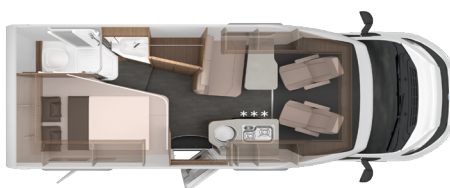

# VAN TI *(Fiat chassis)*

**VANSATION** |||||

550 MF

650 MEG

- ⊕ 2-3 Sovepladser
- ⊕ 2 Grundrids
- ⊕ FoldXpand-bagkonstruktion