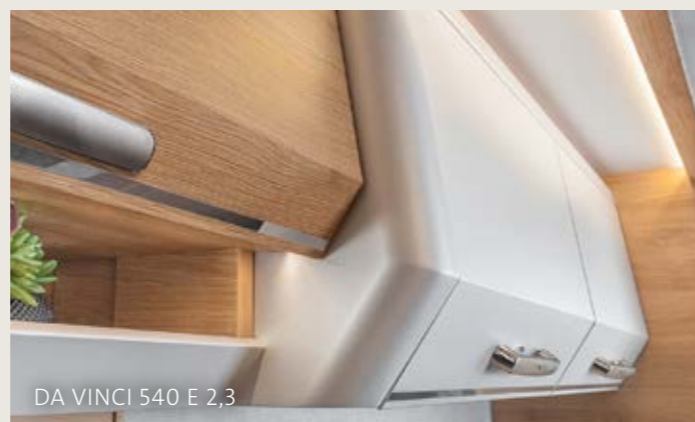

DA VINCI 540 E 2,3

Ergonomisk udformede overskabe med skrå front, der sikrer en optimal vinkel mellem hånd og greb.