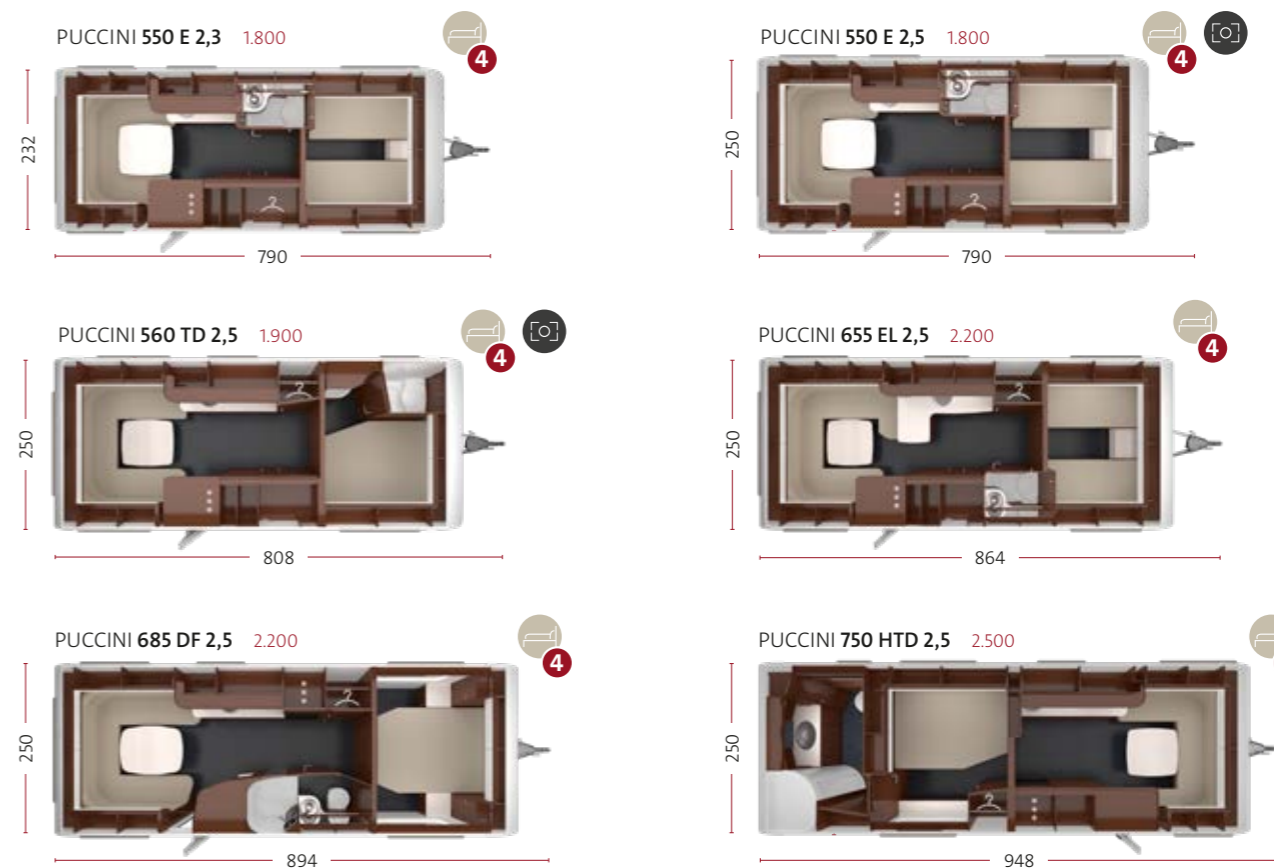

GRUNDRIDS

X.XXX TEKNISK TILLADT TOTALVÆGT I KG (VED STANDARDCHASSIS, OPVEJNINGER ER MULIGE SOM TILVALG)

TOTALLÆNGDE OG BREDE I CM 2,3 = BREDE 2,32 M 2,5 = BREDE 2,5 M

ANTAL SOVEPLADSER

VOGNFOTO

HYNDESTOF

SILVER PEARL

STOF

CHOCOLATE ARROW

STOF

SANDY BEACH

STOF ACTIVE LINE*

VANILLA LEAF

KUNSTLÆDER

COFFEE FOREST

ÆGTE LÆDER*