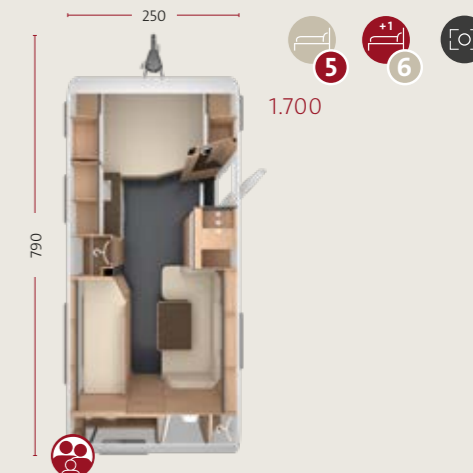

## GRUNDRIDS

PEP PANTIGA 390 WD 2,3

PEP PANTIGA 550 E 2,3

PEP PANTIGA 550 K 2,5

X.XXX TEKNISK TILLADT TOTALVÆGT I KG (VED STANDARDCHASSIS, OPVEJNINGER ER MULIGE SOM TILVALG)  
TOTALLÆNGDE OG BREDDE I CM 2,3 = BREDDE 2,32 M 2,5 = BREDDE 2,5 M