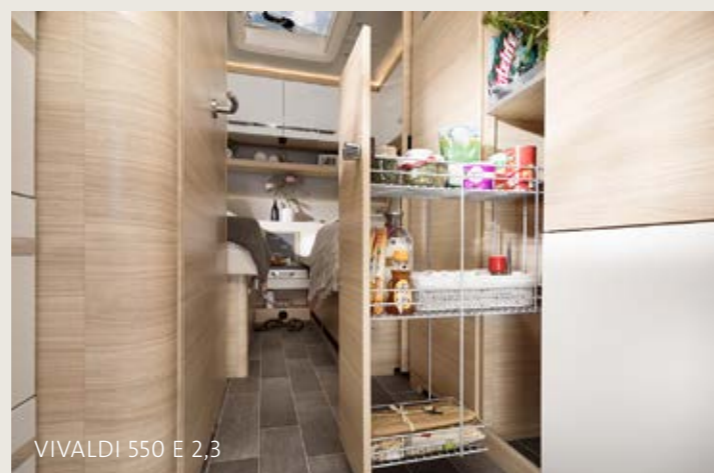

VIVALDI 550 E 2,3

GRUNDRIDS

X.XXX TEKNISK TILLADT TOTALVÆGT I KG (VED STANDARDCHASSIS, OPVEJNINGER ER MULIGE SOM TILVALG)

TOTALLÆNGDE OG BREDDE I CM 2,3 = BREDDE 2,32 M 2,5 = BREDDE 2,5 M

ANTAL SOVEPLADSER

VOGNFOTO

VALGFRIE SOVEPLADSER

HYNDESTOF

SILVER PEARL

STOF

CHOCOLATE ARROW

STOF

SANDY BEACH

STOF ACTIVE LINE*

VANILLA LEAF

KUNSTLÆDER

COFFEE FOREST

ÆGTE LÆDER*