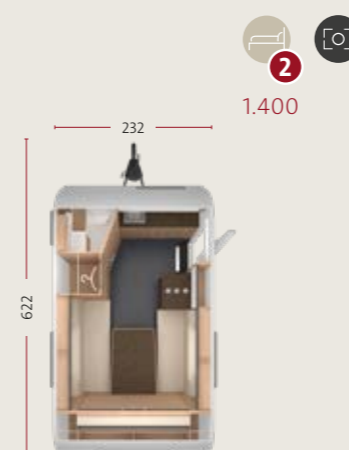

GRUNDRIDS

PEP PANTIGA 390 WD 2,3