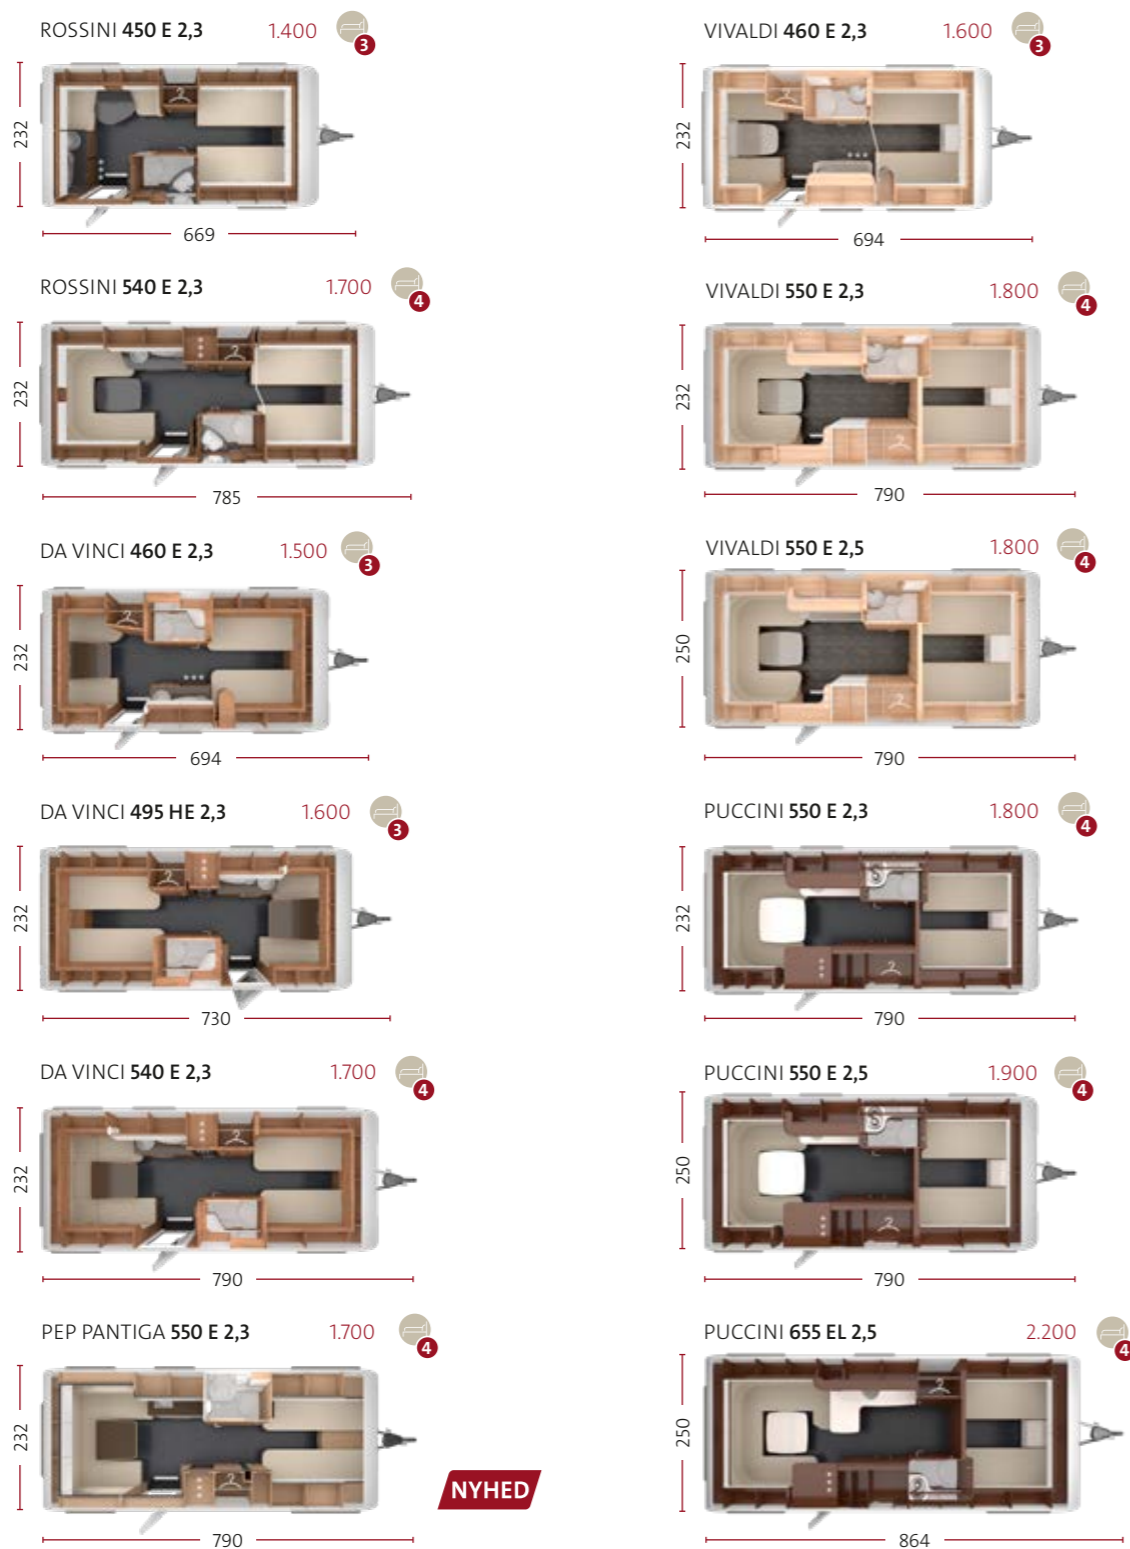

X.XXX TEKNISK TILLADT TOTALVÆGT I KG (VED STANDARD-CHASSIS, OPVEJNINGER ER MULIGE SOM TILVALG)

TOTALLÆNGDE OG BREDDE I CM 2,3 = BREDDE 2,32 M 2,5 = BREDDE 2,5 M

ANTAL SOVEPLADSER

VALGFRIE SOVEPLADSER