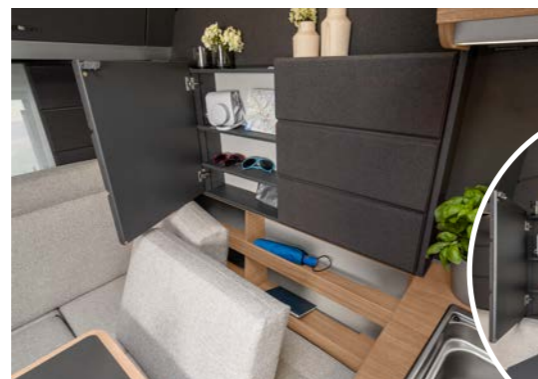

AZUR 500 FU. I Smart Wall'en er opbevaringspladsen flot integreret i væggen, og bag hynderne gemmer der sig endnu mere opbevaringsplads. Lågen fungerer som ekstra hylde og takket være den integrerede stikdåse kan du for eksempel stille en kaffemaskine her.