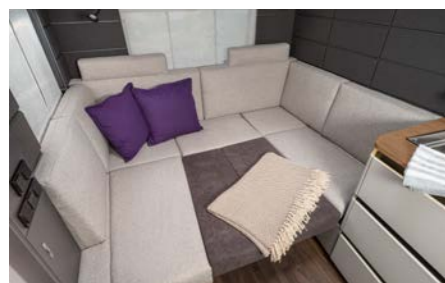

AZUR 500 FU. 2 bliver til 4: Den rummelige U-formede siddegruppe i bag kan nemt omdannes til en behagelig liggeflade på ingen tid. På den måde fås to separate sovepladser til op til 4 personer i AZUR.