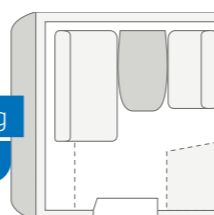

Hyggelig
dINETTE