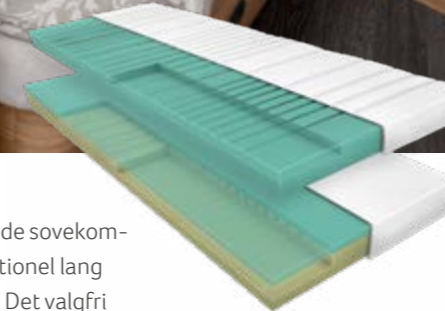

De 5-zonede EvoPore madrasser

forkæler dig ikke kun med fremragende sovekomfort, men imponerer også med exceptionel lang levetid. (på tværs af modelserierne). Det valgfri WaterGel-indlæg giver en endnu mere eksklusiv sovekomfort.