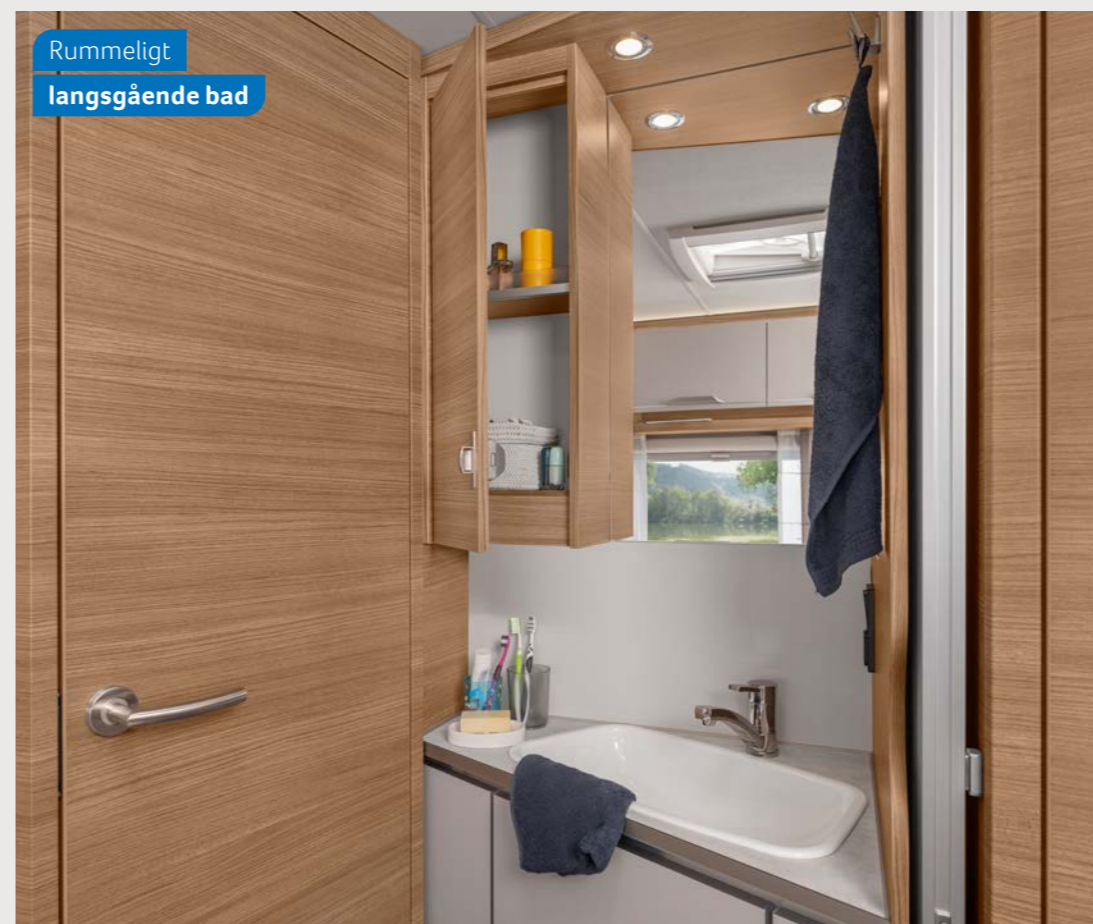

SPORT 500 KD. I disse grundrids er badeværelset meget rummeligt og har separat bruserum.

Gennemtænkt
komfortbad