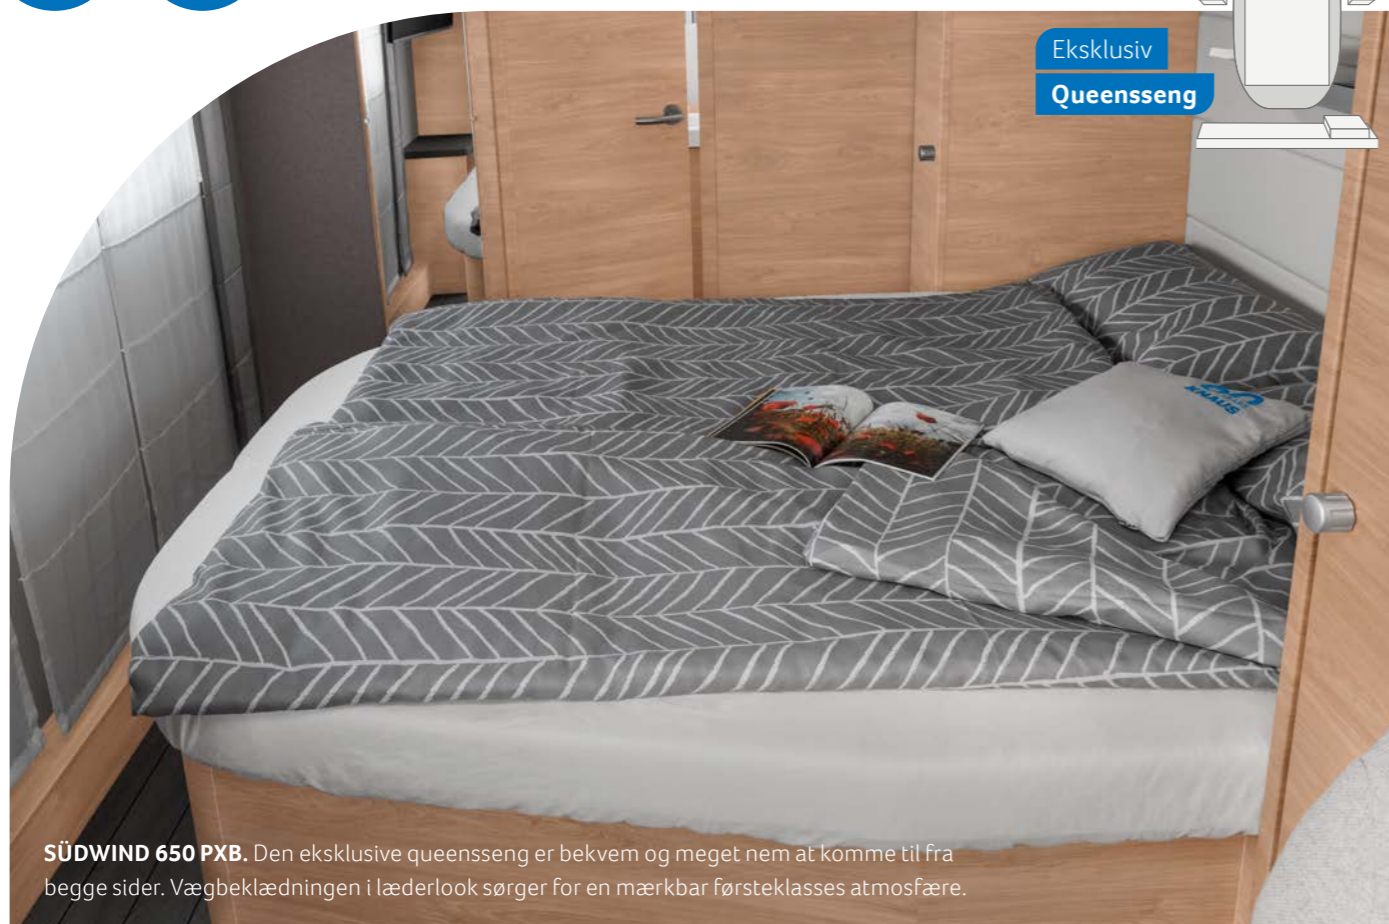

MERE INFORMATION ONLINE
knaus.com/suedwind

Ekklusiv
Queensseng

SÜDWIND 650 PXB. Den eksklusive queensseng er bekvem og meget nem at komme til fra begge sider. Vægbeklædningen i læderlook sørger for en mærkbar førsteklases atmosfære.