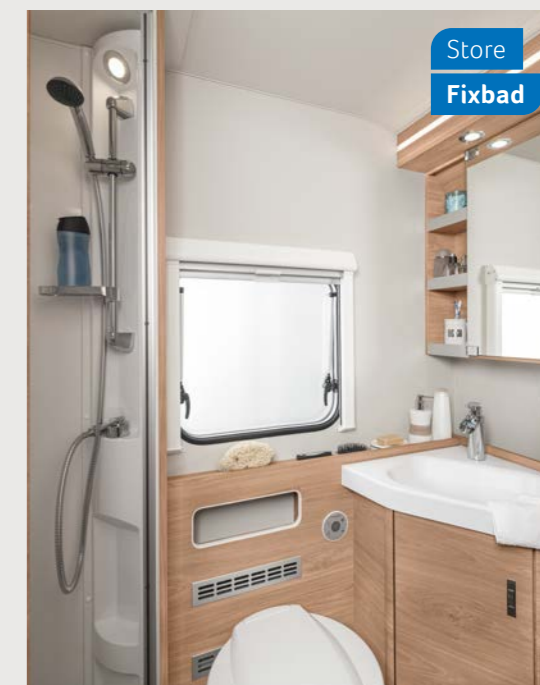

FRISK OG UDHVILET HVER DAG

I SÜDWIND kan du vælge blandt mange senge- og badvarianter. Derved er komfort og funktionelle løsninger altid i fokus.

Hyggelig
Tværvendt seng

Ekklusivt
badeværelse

Store
Fixbad