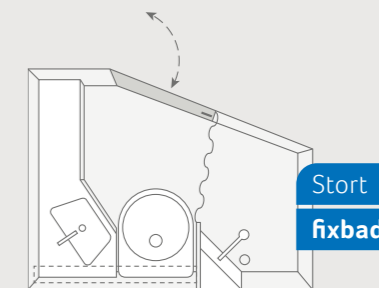

SPORT

Stort
fixbad

SPORT 540 FDK. I det store underskab er der ekstra meget opbevaringsplads og herover finder du et stort spejl, som hele familien kan have glæde af - perfekt til at starte dagen med et stort smil..

Rummeligt
langsgående bad