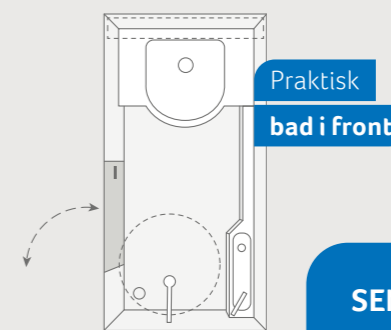

SENGVARIANTER	
2-4 Sovepladser	400 TR
BADVARIANTER	
Bad i front	400 TR

MERE INFORMATION ONLINE knaus.com/deseo