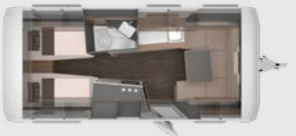

460 EU

- ⊕ Kompakt køkken
- ⊕ 4 Sovepladser
- ⊕ Enkeltsejge

500 EU

- ⊕ Langsgående køkken
- ⊕ 4 Sovepladser
- ⊕ Enkeltsejge

500 FU

- ⊕ Langsgående køkken
- ⊕ 4 Sovepladser
- ⊕ Fransk seng

540 UE

- ⊕ Langsgående køkken
- ⊕ 5-6 Sovepladser
- ⊕ Enkeltsejge