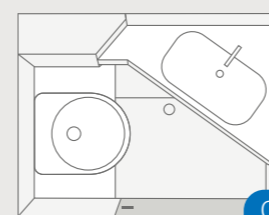

Gennemtænkt komfortbad

SENGEVARIANTER

4 Sovepladser	460 EU, 500 FU, 500 EU
5-6 Sovepladser	540 UE

BADVARIANTER

Komfortbad	460 EU, 500 EU, 540 UE
Langsgående bad	500 FU

MERE INFORMATION ONLINE
knaus.com/azur