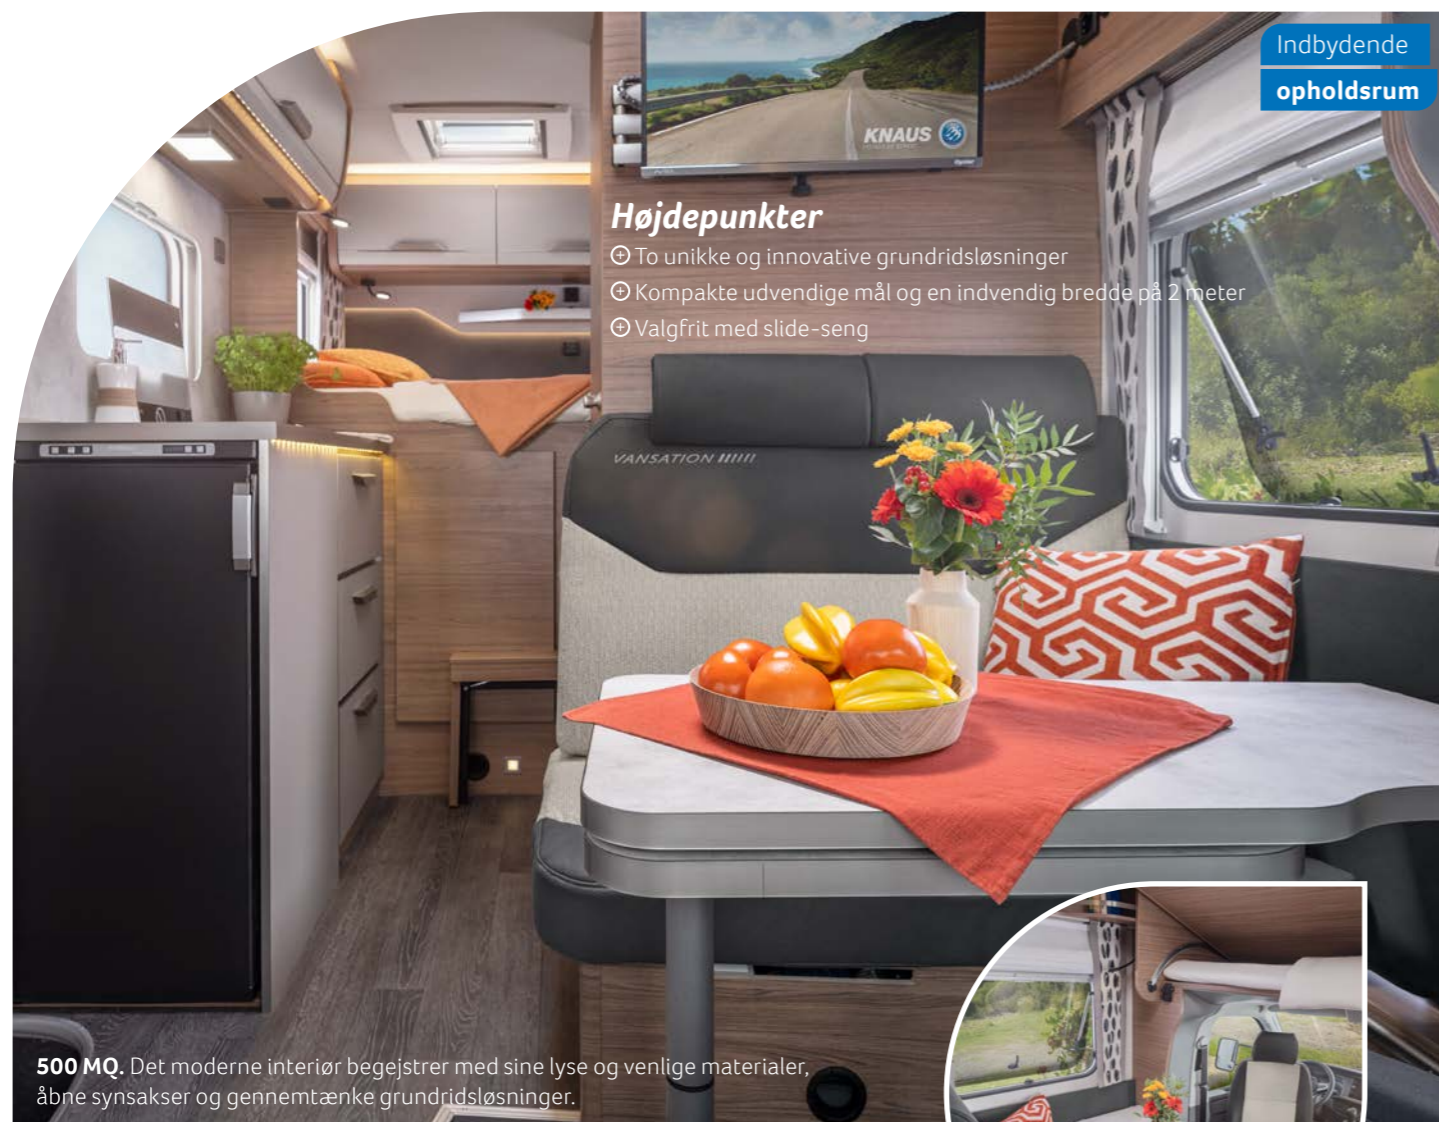

OPLEV VORES SPECIALMODELLER  
**TOURER VAN**

**VANSATION IIIIIII**

**AUTOCAMPERE**

2023

**KNAUS**  
FREIHEIT, DIE BEWEGT.

Indbydende  
opholdsrum

### Højdepunkter

- ⊙ To unikke og innovative grundridsløsninger
- ⊙ Kompakte udvendige mål og en indvendig bredde på 2 meter
- ⊙ Valgfrit med slide-seng

**500 MQ.** Det moderne interiør begejstrer med sine lyse og venlige materialer, åbne synsaksler og gennemtænkte grundridsløsninger.

## ABSOLUT FRIHED KOMPAKT SOM ALDRIG FØR

Den nye TOURER VAN forener kompakte mål med maksimal køreglæde og giver dermed en mærkbar følelse af frihed. Unikke grundridsløsninger, fantastisk komfort og fordelene ved VW T6.1 gør den til den ideelle rejseledsager for op til 4 personer.

Pladsbesparende  
kompakt køkken

**500 MQ.** Det rumlige køkken har en godt organiseret køkkenblok med et kompressor-køleskab i siden, 2 gasblus, vask og masser af opbevaringsplads.

Udtrækkelig  
slide-seng