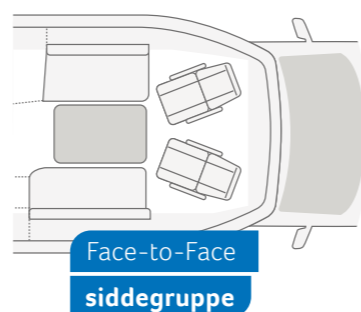

### Højdepunkter

- ⊙ To unikke og innovative grundridsløsninger
- ⊙ Kompakte udvendige mål og en indvendig bredde på 2 meter
- ⊙ Valgfrit med slide-seng

**500 MQ.** Det moderne interiør begejstrer med sine lyse og venlige materialer, åbne synsaksler og gennemtænkte grundridsløsninger.

## ABSOLUT FRIHED KOMPAKT SOM ALDRIG FØR

Den nye TOURER VAN forener kompakte mål med maksimal køreglæde og giver dermed en mærkbar følelse af frihed. Unikke grundridsløsninger, fantastisk komfort og fordelene ved VW T6.1 gør den til den ideelle rejseledsager for op til 4 personer.

**500 MQ.** Den valgfri slide-seng kan nemt trækkes ud og dermed fås to ekstra sovepladser i fronten. På den måde bliver den kompakte T1 til 2 til en autocamper til 4.

Face-to-Face  
siddegruppe

**500 LT.** To bænke giver bekvemt plads til fire personer. Derudover kan siddegruppen omdannes til en stor dobbeltseng.