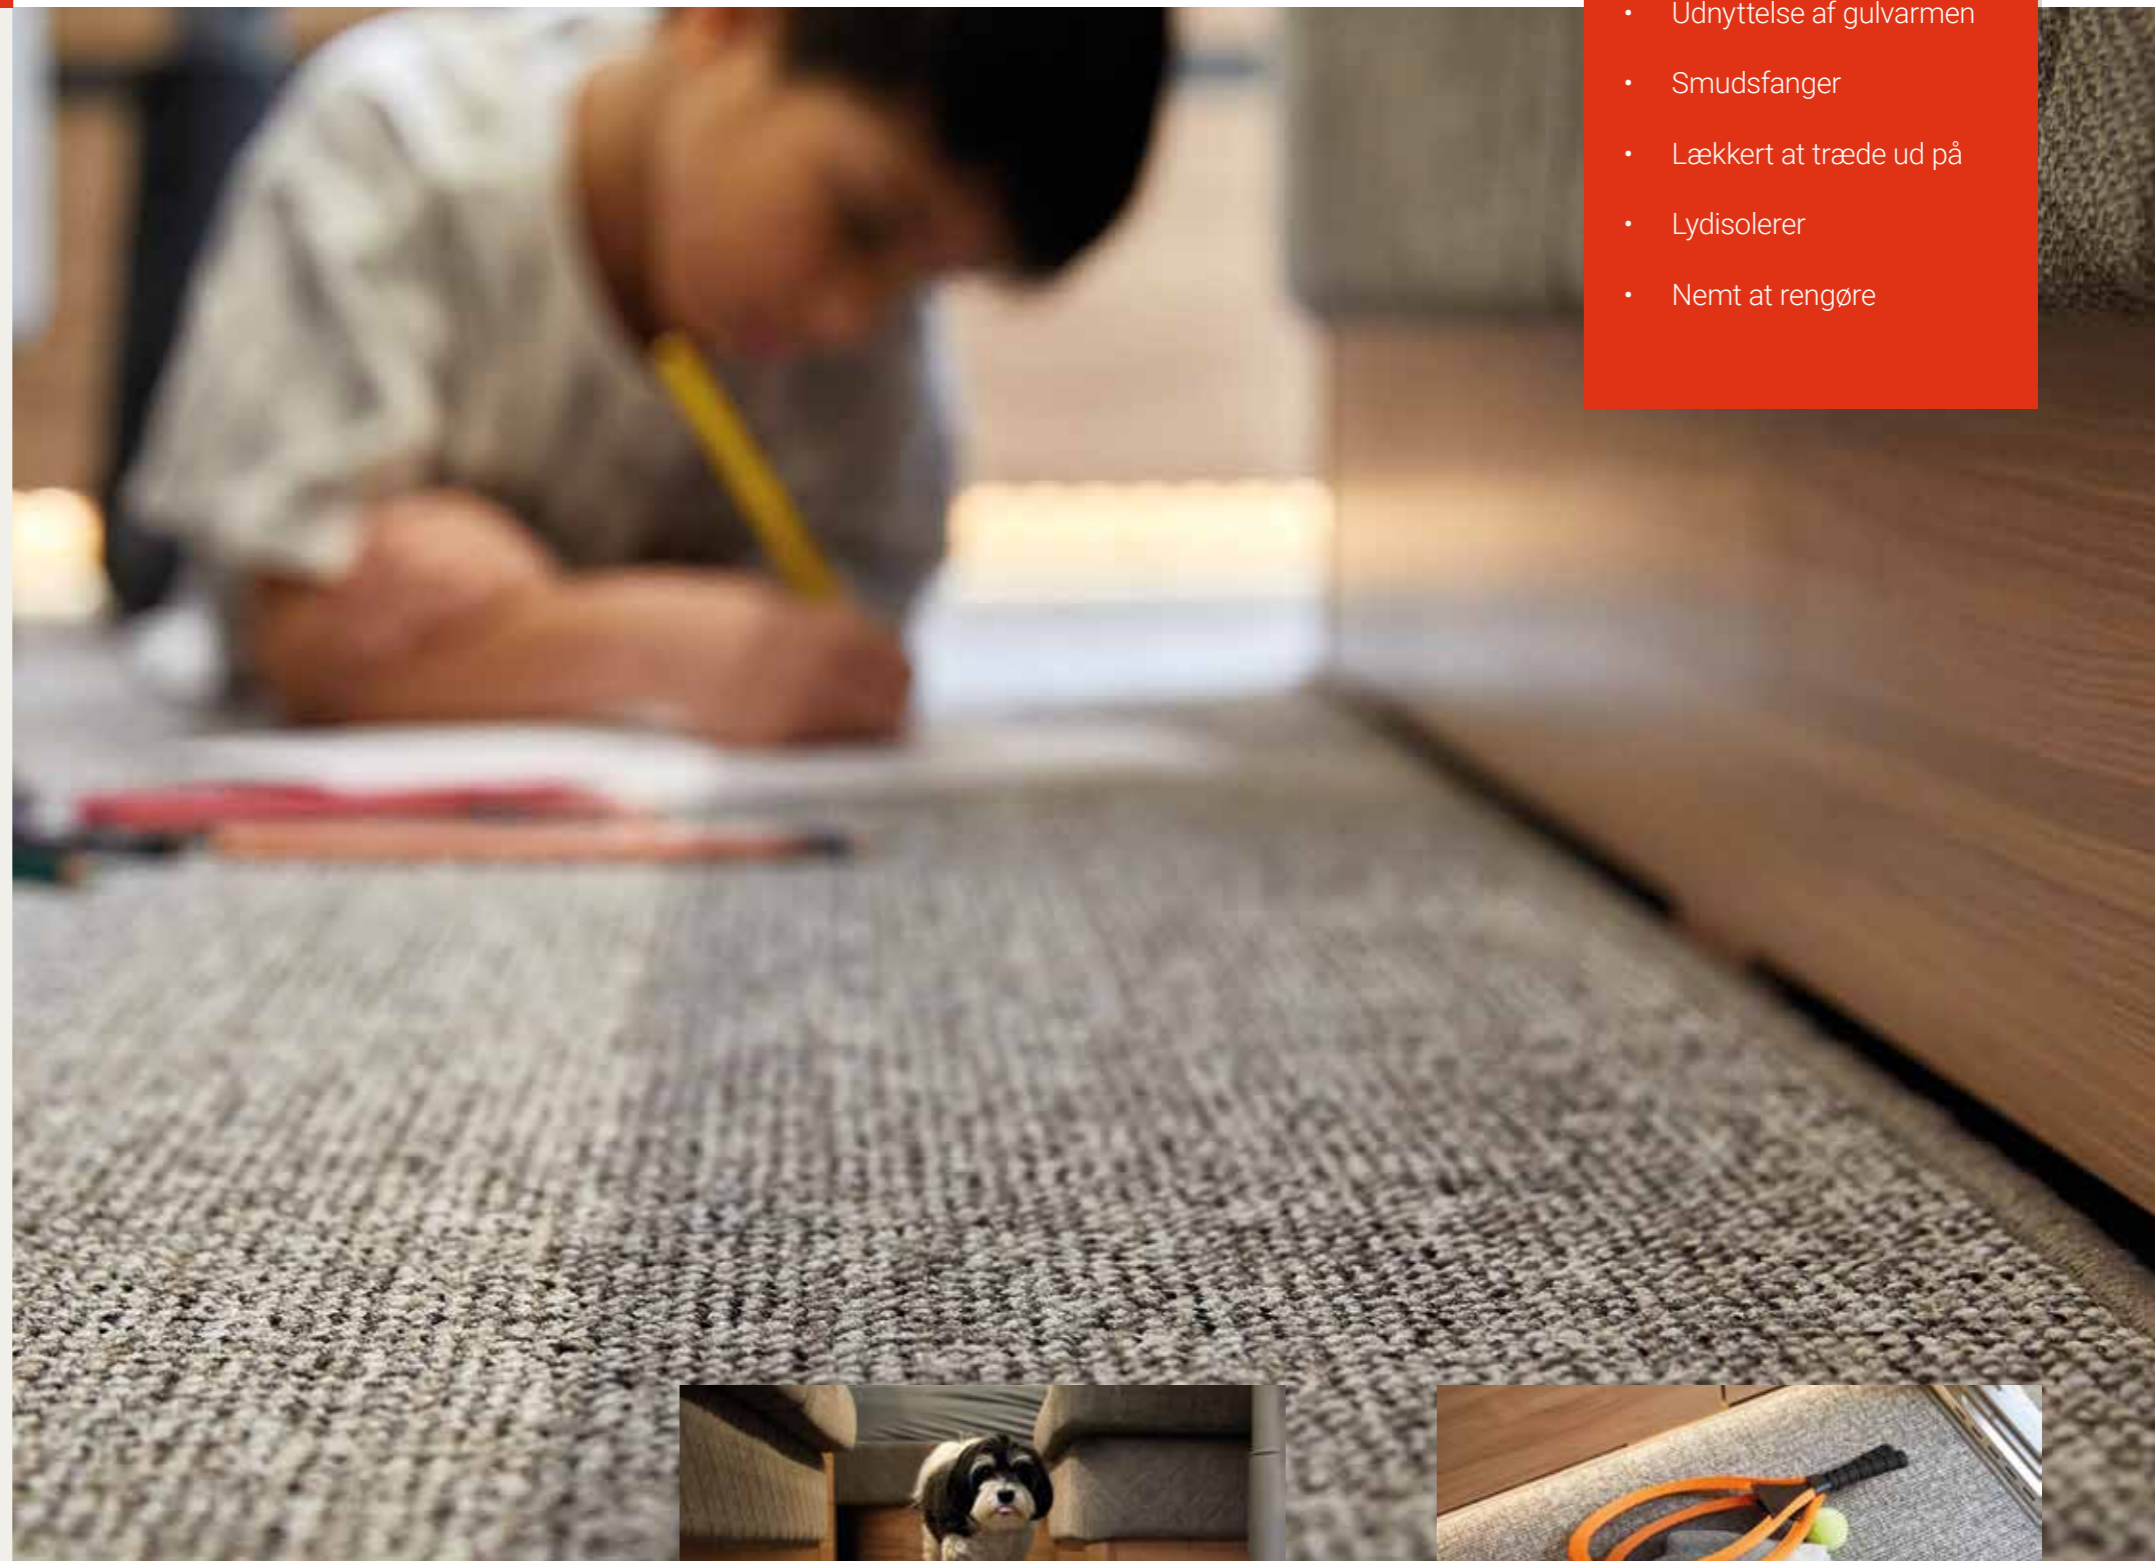

Luksus, er det klassiske valg med en kraftigere bagside, og mere tætvevet overflade.

Exklusiv, er et allergivenligt tæppe med 10 års garanti på slid, plet og slid, det er til den kvalitetsbevidste campist.

Gælder alle tæpper

- God isolering af kolde gulve
- Blødt og lækkert at gå på
- Tåler fugt uden at klistre til gulvet
- Velegnet til alle former for gulvvarme

Du kan se tæppeprøverne hos din campingvognsforhandler, eller klik ind på www.anntex.dk, så kan du i ro og mag få syn for sagen.

Perfekt pasform

Tæppesættet laves efter din vogntype, AnnTex arbejder med tolerancer på +0 til -1cm. Det betyder, at der kan være lidt luft nogen steder mellem tæppekant og vognenskanter. Det har samtidig den fordel, at det er let at udtage og genplacere tæppemodeulerne efter rengøring.

Tæppesættet er modulopbygget og derfor nemt at håndtere. Leveres i antal moduler afhængig af vognens indretning. Placer de medfølgende velcrobånd ved dør og samlinger, når du monterer tæppet, så ligger det, hvor det skal.

Bagsiden har sin fordel

Anntex's specialudviklede bagside ligger perfekt og fast ved hjælp af Velcro-bånd, der monteres diskret på vognens gulv.

Anntex CampingStop tæppeunderlag er et alternativ til Velcro-bånd, som forhandles af din campingforhandler.

Hvorfor et tæppe?

- Opgradering af din vogn
- Skåner dit gulv
- Udnyttelse af gulvvarmen
- Smudsfanger
- Lækkert at træde ud på
- Lydisolerer
- Nemt at rengøre