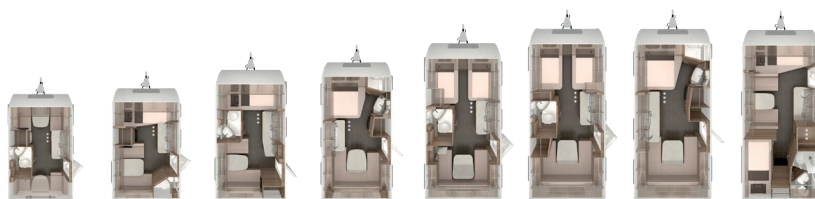

SPORT

SILVER SELECTION

OVERSIGT

3-6 4-10

Grundrids: 15
 Tilladt totalvægt: 1.300 - 2.500 kg
 Omløbsmål fortelt: 828 - 1.174 cm

SPORT SILVER SELECTION	400 LK	400 QD	420 QD	450 FU	460 EU	500 EU	500 FU	500 KD
AL-KO-AAA Premium brems (selvjusterende)	x	x	x	x	x	x	x	x
Næsehjul med vægtindikator	x	x	x	x	x	x	x	x
Stabilform støtteben	x	x	x	x	x	x	x	x
17" alufælge	x	x	x	x	x	x	x	x
Vægtforhøjelse til kg	1300 kg	1300 kg	1500 kg	1500 kg	1500 kg	1500 kg	1500 kg	1500 kg
Glatte alusider med karbon optik	x	x	x	x	x	x	x	x
45 l friskvandstank (fast) og spildevandstank 25 l på hjul	x	x	x	x	x	x	x	x
COZY Home pakke: Pyntepuder, tæppe og dug	x	x	x	x	x	x	x	x
Lameludtræk mellem enkeltssenger	-	-	-	-	x	x	-	-
Ambientebelysning	x	x	x	x	x	x	x	x
EI-pakke bestående af: 1 stk 230V stikkontakt i køkken og siddegruppe, 1 stk. USB stik ved siddegruppe og 1 stk. i soveafdeling ved seng	x	x	x	x	x	x	x	x
Udvendig kombi-stikkontakt (strøm + TV)	x	x	x	x	x	x	x	x
TV -holder	x	x	x	x	x	x	x	x
Vægbeklædning over seng ¹⁾	-	-	-	x	x	x	x	x
Vindue i toiletrum inkl. Rollo (kan åbnes)	x	x	x	x	x	x	x	x
Myggenetsdør	x	x	x	x	x	x	x	x
Indgangsdør KNAUS STYLE PLUS inkl. vindue med mørklægning, 2 stk. knager samt affaldsspand med låg	x	x	x	x	x	x	x	x
HEKI II tagluge	x	x	x	x	x	x	x	x
Røgalarm	x	x	x	x	x	x	x	x
Vandfilter system „BWT - Best-Camp mini“	x	x	x	x	x	x	x	x
Møbelstof og dekor "SILVER SELECTION"	x	x	x	x	x	x	x	x
Lademodul (uden batteri)	x	x	x	x	x	x	x	x
El gulvvarme	x	x	x	x	x	x	x	x
Køkkenbaldakin inkl. 2 spots	x	x	x	x	x	x	x	x
Køleskab (Volume/(tilvalg))	108	108	108	108	108	108	108/(190)	142
Pris inkl. moms og lev.omk.	kr 152.500	kr 152.200	kr 159.200	kr 165.600	kr 174.600	kr 179.900	kr 184.900	kr 180.700