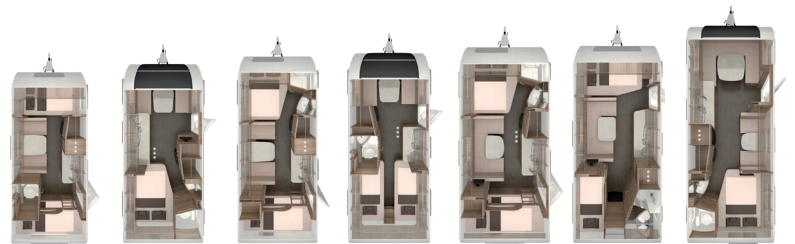

SPORT SILVER SELECTION	500 QDK	500 UF	540 FDK	540 UE	550 FSK	580 QS	650 UDF
AL-KO-AAA Premium bremsere (selvjusterende)	x	x	x	x	x	x	x
Næsehjul med vægtindikator	x	x	x	x	x	x	x
Stabilform støtteben	x	x	x	x	x	x	x
17" alufælge, enkelt aksel	x	x	x	x	x	x	-
17" alufælge, dobbelt aksel	-	-	-	-	-	-	x
Vægtforhøjelse til kg	x 1500 kg	x 1500 kg	x 1700 kg	x 1700 kg	x 1700 kg	x 1800 kg	x 2500 kg
Glatte alusider med karbon optik, enkeltaksel	x	x	x	x	x	x	x
Glatte alusider med karbon optik, dobbelt aksel	-	-	-	-	-	-	x
45 l friskvandstank (fast) og spildevandstank 25 l på hjul	x	x	x	x	x	x	x
COZY Home pakke: Pyntepuder, tæppe og dug	x	x	x	x	x	x	x
Lameludtræk mellem enkeltsenge	-	-	-	x	-	-	-
Ambientebelysning	x	x	x	x	x	x	x
El-pakke bestående af: 1 stk 230V stikkontakt i køkken og siddegruppe; 1 stk. USB stik ved siddegruppe og 1 stk. i soveafdeling ved seng	x	x	x	x	x	x	x
Udvendig kombi-stikkontakt (strøm + TV)	x	x	x	x	x	x	x
TV -holder	x	x	x	x	x	x	x
Vægbeklædning over seng ¹⁾	-	x	x	x	x	x	-
Vindue i toiletrum inkl. Rollo (kan åbnes)	x	x	x	x	x	x	x
Myggenetsdør	x	x	x	x	x	x	x
Indgangsdør KNAUS STYLE PLUS inkl. vindue med mørklægning, 2 stk. knager samt affaldsspand med låg	x	x	x	x	x	x	x
HEKI II tagluge	x	x	x	x	x	x	x
Røgalarm	x	x	x	x	x	x	x
Vandfilter system „BWT - Best-Camp mini“	x	x	x	x	x	x	x
Møbelstof og dekor „SILVER SELECTION“	x	x	x	x	x	x	x
Lademodul (uden batteri)	x	x	x	x	x	x	x
El gulvvarme	x	x	x	x	x	x	x
Køkkenbaldakin inkl. 2 spots	x	x	x	x	x	x	x
Køleskab (Volume/tilvalg)	142	108/(190)	142	108	108	108/(190)	108/(190)
Pris inkl. moms og lev.omk.	kr 178.900	kr 189.500	kr. 180.900	kr. 191.900	kr 188.300	kr 204.500	kr 233.900

¹⁾Ikke muligt med vindue i front (100918); model 500KD og 580QS leveres vognen med tekstil på væggen.

- Teknisk ikke muligt