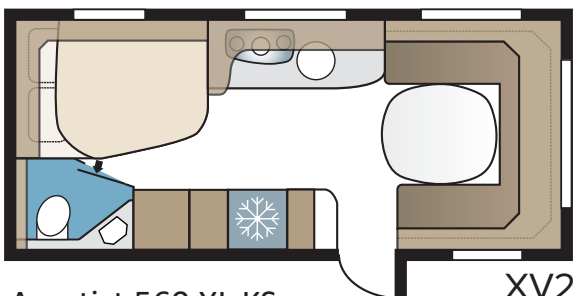

Ametist XL XV2 KS eller Ametist GLE B2 KS

• Pris	kr.	346.900
• Dometic Fresh Jet 2200	kr.	21.260
• ATC (antislingersystem)	kr.	7.920
• Glatte alusider	kr.	10.630
• Skind	kr.	11.650
• Bageovn	kr.	10.700
• Elektrisk hovedgærde	kr.	4.090
• Lameludtræk v/enkeltsejge	kr.	5.960
• KOMFORT PAKKE består af:	kr.	15.750
• Stort køleskab		
• Heiki II De Luxe		
• Radio m/Bluetooth		
• 2 stk. nakkepuder		
• Serviceklap		

Normalpris	kr	434.860
Din pris	kr.	365.900
Besparelse XL	kr.	63.000
Besparelse GLE	kr.	68.960

KABE "KING SELECTION" fås i 2 modeller:

Ametist 560 XL KS
King Selection

Kørekklar vægt ca. 1.690 kg
Totalvægt 2.000 kg

XV2