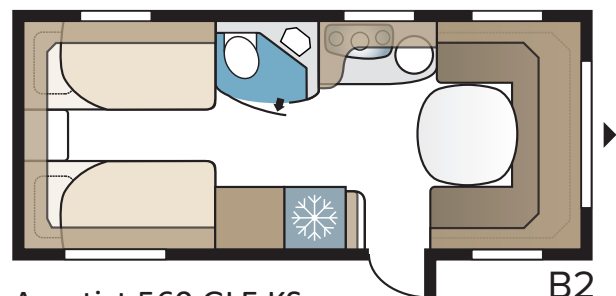

Ametist 560 GLE KS
King Selection

Kørekklar vægt ca. 1.690 kg
Totalvægt 2.000 kg

B2

Frit valg

Kr. 365.900,-

Inkl. lev.omk.

Altid et skridt foran...

KABE